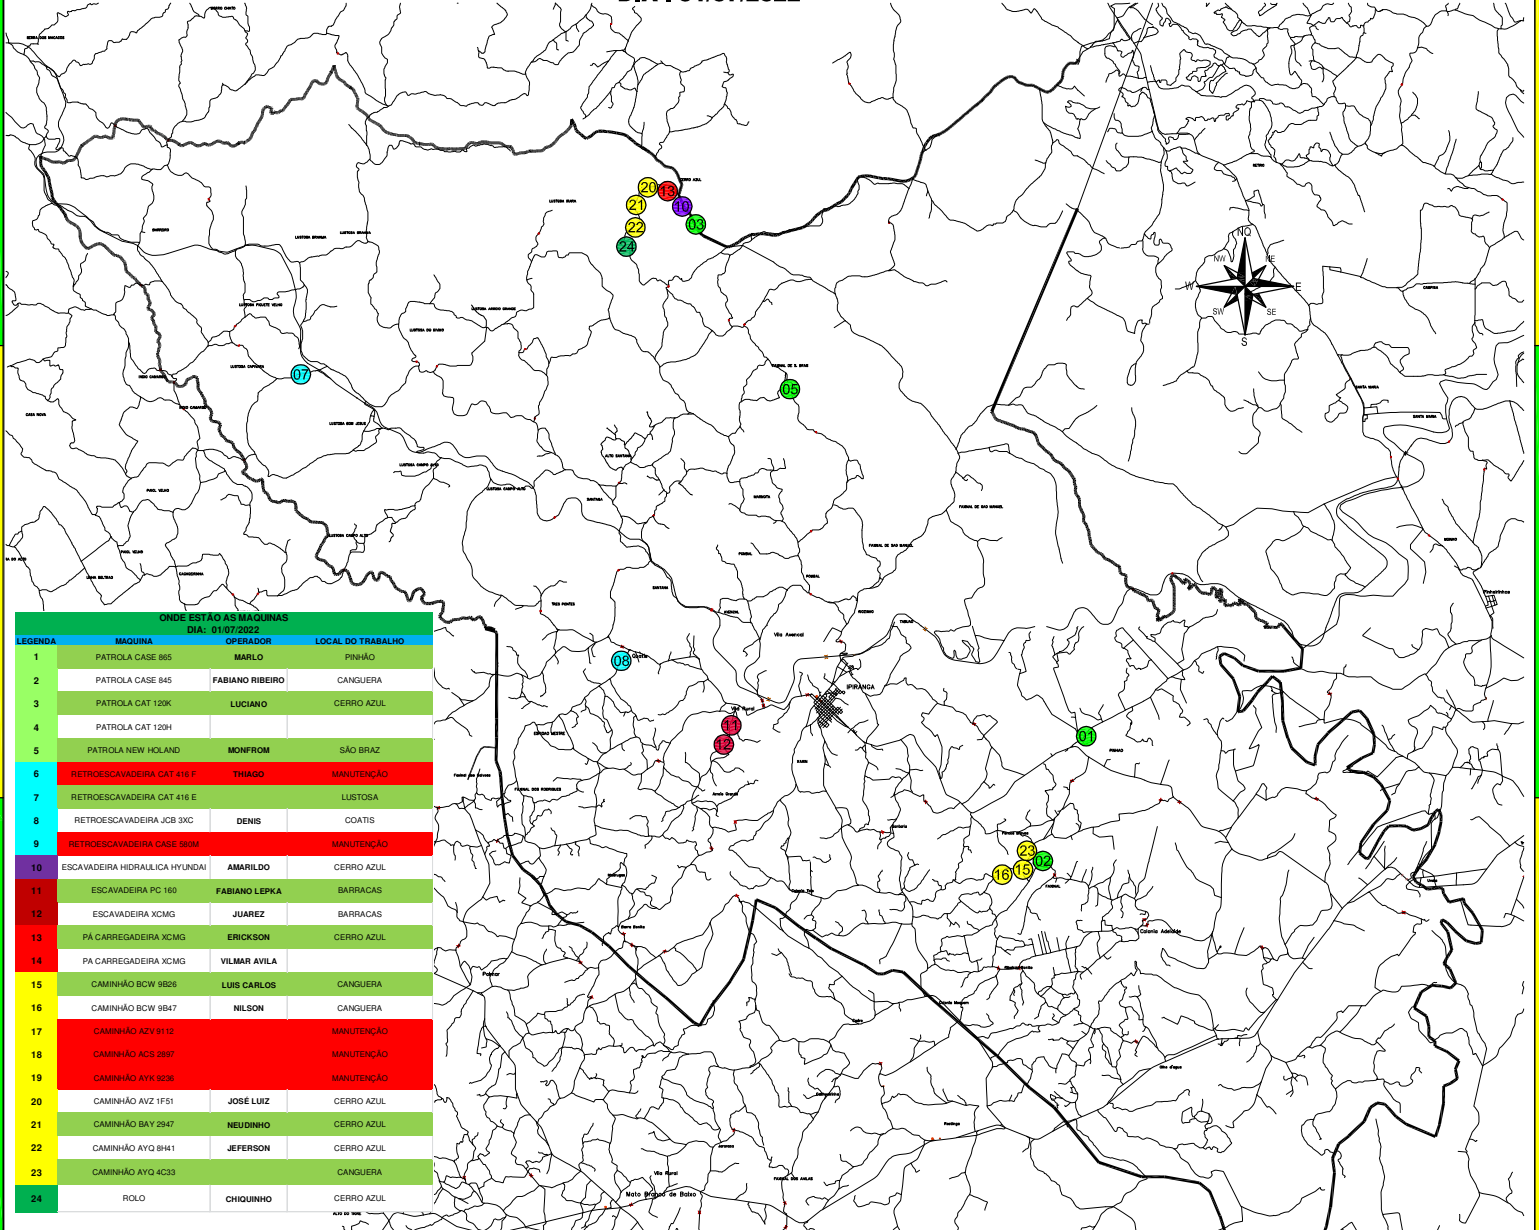

# ONDE ESTÃO AS MÁQUINAS

DIA : 01/07/2022

ONDE ESTÃO AS MÁQUINAS DIA: 01/07/2022			
LEGENDA	MÁQUINA	OPERADOR	LOCAL DO TRABALHO
1	PATROLA CASE 865	MARLO	PINHÃO
2	PATROLA CASE 845	FABIANO RIBEIRO	CANGUEIRA
3	PATROLA CAT 120K	LUCIANO	CERRO AZUL
4	PATROLA CAT 120H		
5	PATROLA NEW HOLLAND	MONFROM	SÃO BRAZ
6	RETROESCAVADEIRA CAT 416 F	THIAGO	MANUTENÇÃO
7	RETROESCAVADEIRA CAT 416 E		LUSTOSA
8	RETROESCAVADEIRA JCB 3XC	DENIS	COATIS
9	RETROESCAVADEIRA CASE 580M		MANUTENÇÃO
10	ESCAVADEIRA HIDRAULICA HYUNDAI	AMARILDO	CERRO AZUL
11	ESCAVADEIRA PC 160	FABIANO LEPKA	BARRACAS
12	ESCAVADEIRA XCMG	JUAREZ	BARRACAS
13	PA CARREGADEIRA XCMG	ERICKSON	CERRO AZUL
14	PA CARREGADEIRA XCMG	VILMAR AVILA	
15	CAMINHÃO BCW 9826	LUIS CARLOS	CANGUEIRA
16	CAMINHÃO BCW 9847	NILSON	CANGUEIRA
17	CAMINHÃO AZV 9110		MANUTENÇÃO
18	CAMINHÃO ACS 2897		MANUTENÇÃO
19	CAMINHÃO AYK 929K		MANUTENÇÃO
20	CAMINHÃO AVZ 1F51	JOSÉ LUIZ	CERRO AZUL
21	CAMINHÃO BAY 2947	NEUDINHO	CERRO AZUL
22	CAMINHÃO AYQ 8H41	JEFERSON	CERRO AZUL
23	CAMINHÃO AYQ 4C33		CANGUEIRA
24	ROLO	CHIQUELHO	CERRO AZUL