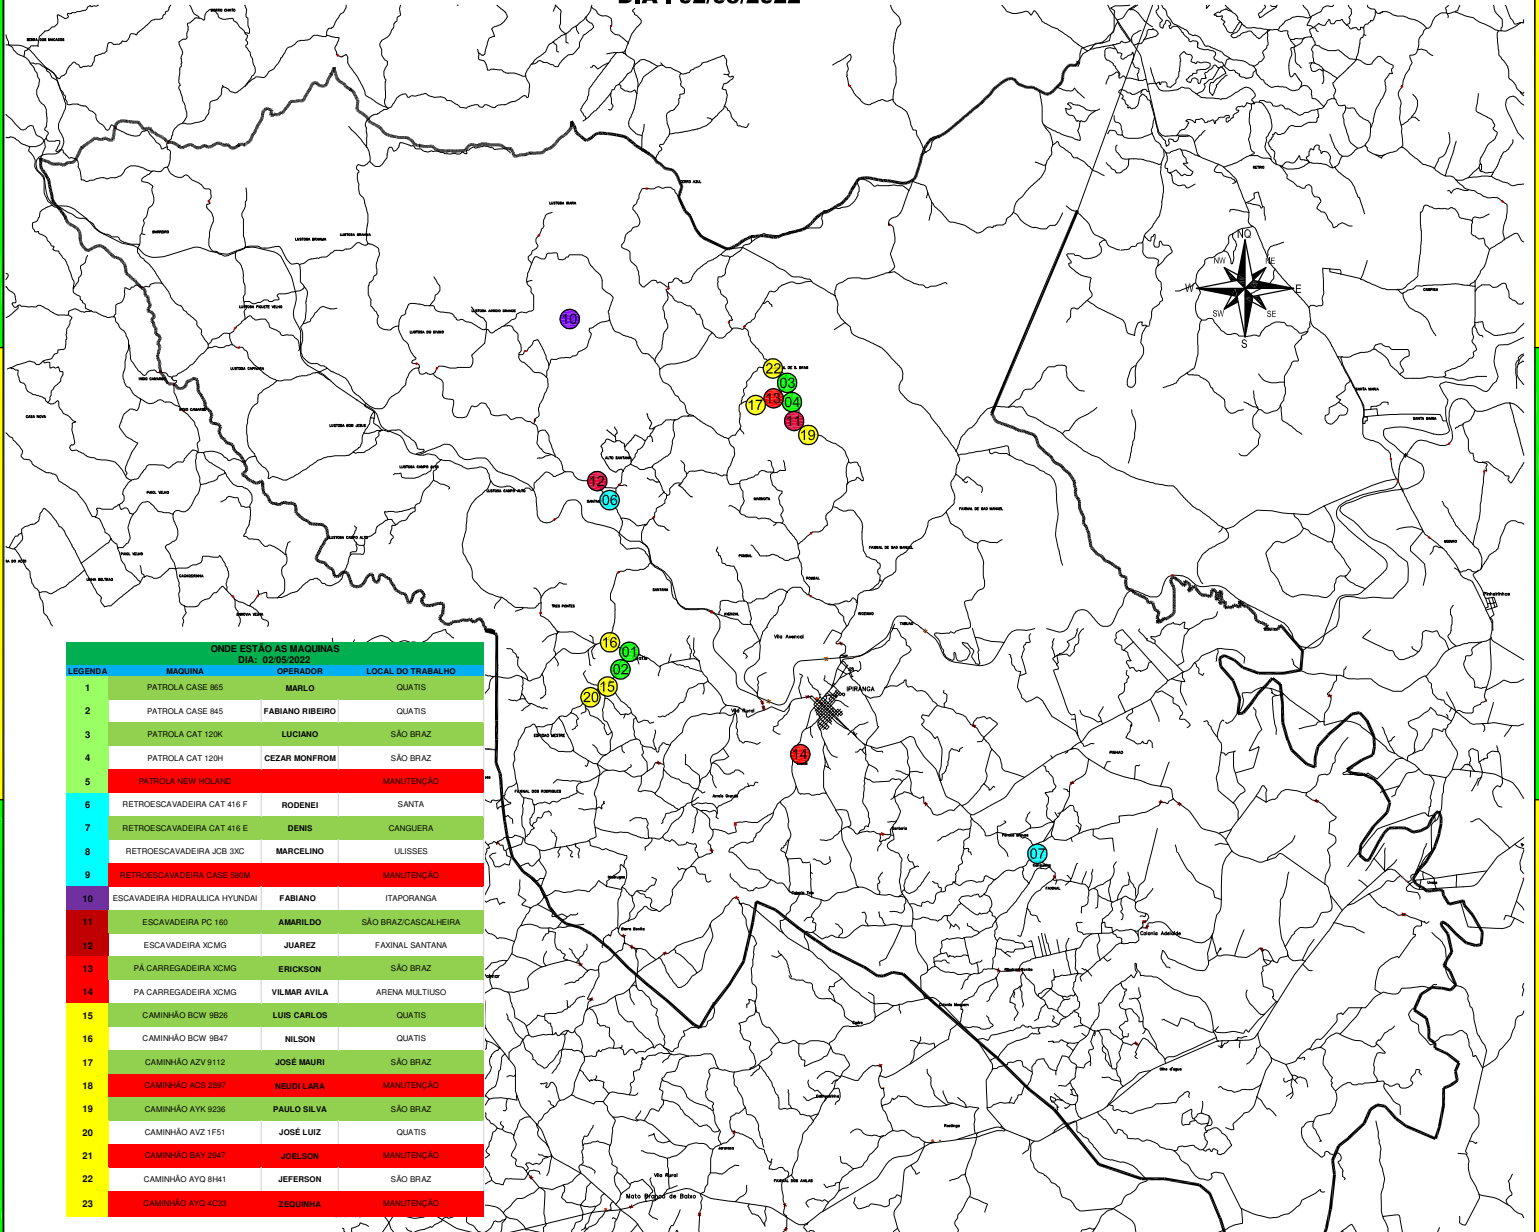

ONDE ESTÃO AS MÁQUINAS

DIA : 02/05/2022

LEGENDA	MÁQUINA	OPERADOR	LOCAL DO TRABALHO
1	PATROLA CASE 865	MARLO	QUATIS
2	PATROLA CASE 845	FABIANO RIBEIRO	QUATIS
3	PATROLA CAT 120K	LUCIANO	SÃO BRAZ
4	PATROLA CAT 120H	CEZAR MONFROM	SÃO BRAZ
5	PATROLA NEW HOLLAND		MANUTENÇÃO
6	RETROESCAVADEIRA CAT 416 F	RODENEI	SANTA
7	RETROESCAVADEIRA CAT 416 E	DENIS	CANGUEIRA
8	RETROESCAVADEIRA JCB 3XC	MARCELINO	ULISSES
9	RETROESCAVADEIRA CASE 985M		MANUTENÇÃO
10	ESCAVADEIRA HIDRAULICA HYUNDAI	FABIANO	ITAPORANGA
11	ESCAVADEIRA PC 160	AMARILDO	SÃO BRAZ/CASCALHEIRA
12	ESCAVADEIRA XCMG	JUAREZ	FAXINAL SANTANA
13	PÁ CARREGADEIRA XCMG	ERICKSON	SÃO BRAZ
14	PA CARREGADEIRA XCMG	VILMAR AVILA	ARENA MULTUISO
15	CAMINHÃO BCW 9826	LUIS CARLOS	QUATIS
16	CAMINHÃO BCW 9847	NILSON	QUATIS
17	CAMINHÃO AZV 9112	JOSE MAURI	SÃO BRAZ
18	CAMINHÃO ACS 2867	NEUDI LARA	MANUTENÇÃO
19	CAMINHÃO AYG 9236	PAULO SILVA	SÃO BRAZ
20	CAMINHÃO AVZ 1F51	JOSÉ LUIZ	QUATIS
21	CAMINHÃO BAY 2347	JOELSON	MANUTENÇÃO
22	CAMINHÃO AYO 8141	JEFFERSON	SÃO BRAZ
23	CAMINHÃO AYO 4033	ZEQUINHA	MANUTENÇÃO