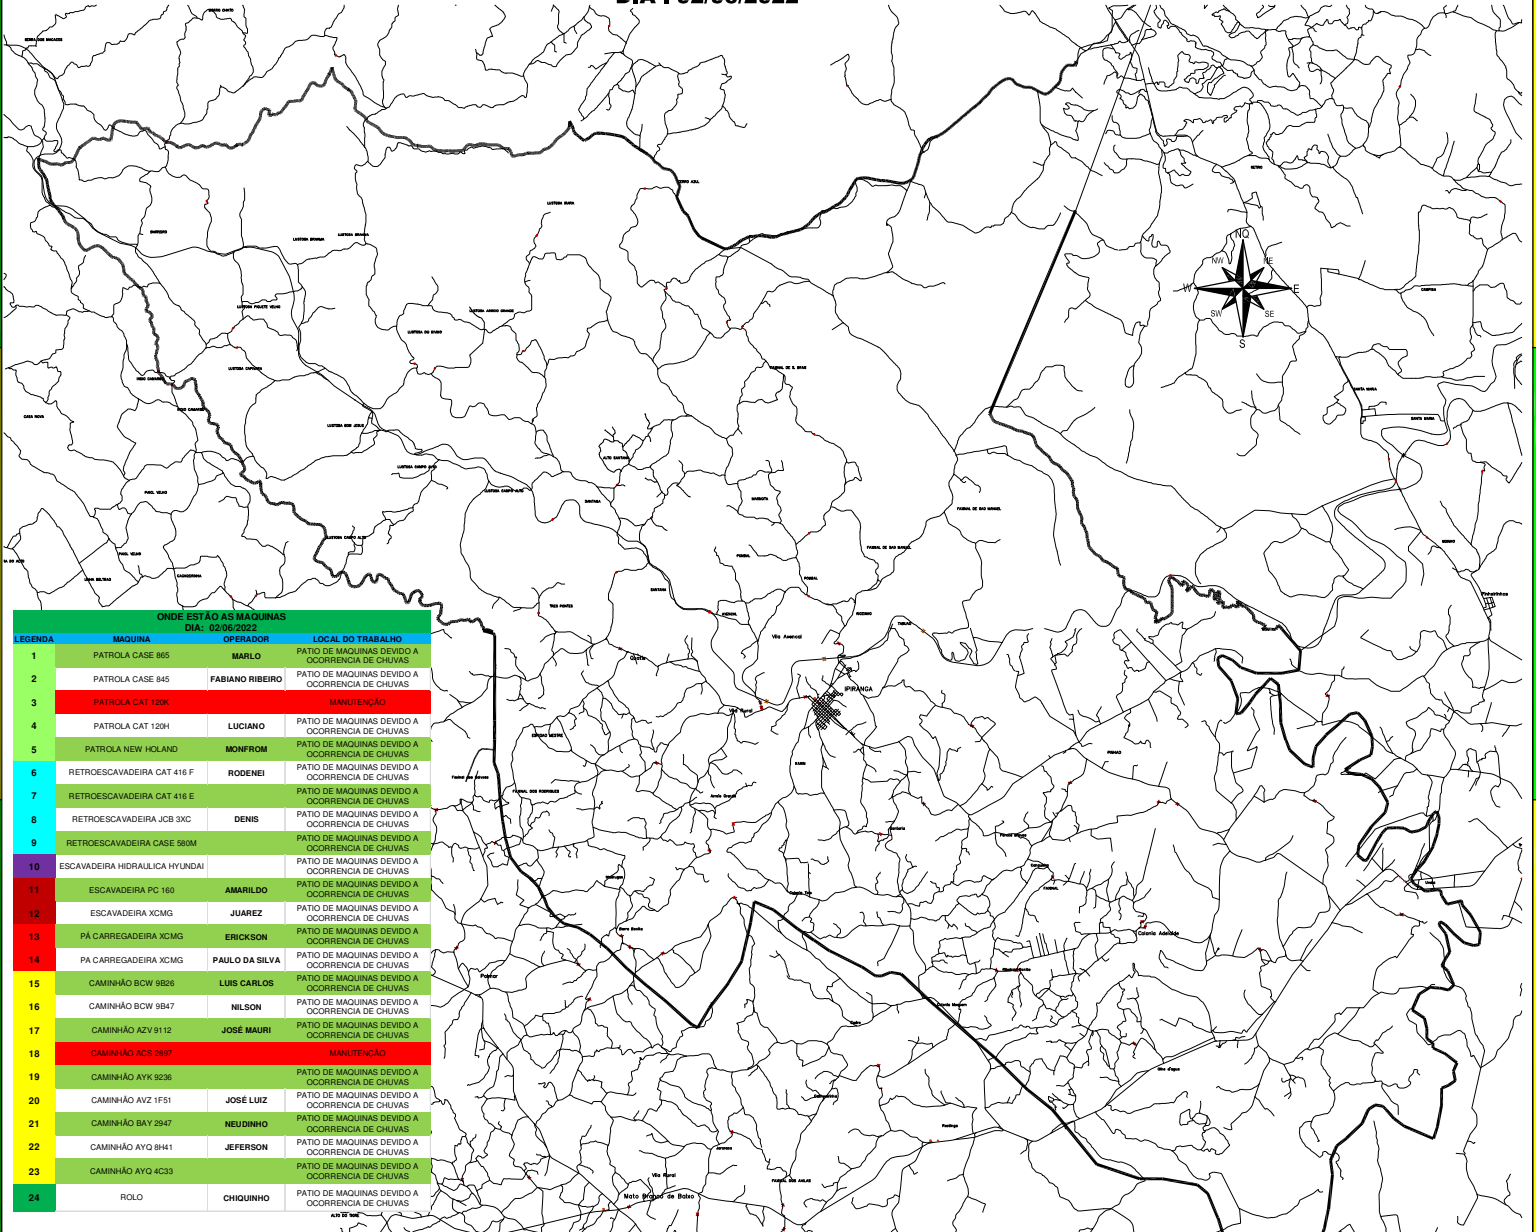

# ONDE ESTÃO AS MÁQUINAS

DIA : 02/06/2022

ONDE ESTÃO AS MÁQUINAS  
DIA: 02/06/2022

LEGENDA	MÁQUINA	OPERADOR	LOCAL DO TRABALHO
1	PATROLA CASE 865	MARLO	PATIO DE MÁQUINAS DEVIDO A OCORRÊNCIA DE CHUVAS
2	PATROLA CASE 845	FABIANO RIBEIRO	PATIO DE MÁQUINAS DEVIDO A OCORRÊNCIA DE CHUVAS
3	PATROLA CAT 120K		MANUTENÇÃO
4	PATROLA CAT 120H	LUCIANO	PATIO DE MÁQUINAS DEVIDO A OCORRÊNCIA DE CHUVAS
5	PATROLA NEW HOLLAND	MONFROM	PATIO DE MÁQUINAS DEVIDO A OCORRÊNCIA DE CHUVAS
6	RETROSCAVADEIRA CAT 416 F	RODENEI	PATIO DE MÁQUINAS DEVIDO A OCORRÊNCIA DE CHUVAS
7	RETROSCAVADEIRA CAT 416 E		PATIO DE MÁQUINAS DEVIDO A OCORRÊNCIA DE CHUVAS
8	RETROSCAVADEIRA JCB 3XC	DENIS	PATIO DE MÁQUINAS DEVIDO A OCORRÊNCIA DE CHUVAS
9	RETROSCAVADEIRA CASE 580M		PATIO DE MÁQUINAS DEVIDO A OCORRÊNCIA DE CHUVAS
10	ESCAVADEIRA HIDRAULICA HYUNDAI		PATIO DE MÁQUINAS DEVIDO A OCORRÊNCIA DE CHUVAS
11	ESCAVADEIRA PC 160	AMARILDO	PATIO DE MÁQUINAS DEVIDO A OCORRÊNCIA DE CHUVAS
12	ESCAVADEIRA XCMG	JUAREZ	PATIO DE MÁQUINAS DEVIDO A OCORRÊNCIA DE CHUVAS
13	PÁ CARREGADEIRA XCMG	ERICKSON	PATIO DE MÁQUINAS DEVIDO A OCORRÊNCIA DE CHUVAS
14	PA CARREGADEIRA XCMG	PAULO DA SILVA	PATIO DE MÁQUINAS DEVIDO A OCORRÊNCIA DE CHUVAS
15	CAMINHÃO BCW 9826	LUIS CARLOS	PATIO DE MÁQUINAS DEVIDO A OCORRÊNCIA DE CHUVAS
16	CAMINHÃO BCW 9847	NILSON	PATIO DE MÁQUINAS DEVIDO A OCORRÊNCIA DE CHUVAS
17	CAMINHÃO AZV 9112	JOSÉ MAURI	PATIO DE MÁQUINAS DEVIDO A OCORRÊNCIA DE CHUVAS
18	CAMINHÃO ACS 2897		MANUTENÇÃO
19	CAMINHÃO AYK 9236		PATIO DE MÁQUINAS DEVIDO A OCORRÊNCIA DE CHUVAS
20	CAMINHÃO AVZ 1F51	JOSÉ LUIZ	PATIO DE MÁQUINAS DEVIDO A OCORRÊNCIA DE CHUVAS
21	CAMINHÃO BAY 2947	NEUDINHO	PATIO DE MÁQUINAS DEVIDO A OCORRÊNCIA DE CHUVAS
22	CAMINHÃO AYQ 8H41	JEFERSON	PATIO DE MÁQUINAS DEVIDO A OCORRÊNCIA DE CHUVAS
23	CAMINHÃO AYQ 4C33		PATIO DE MÁQUINAS DEVIDO A OCORRÊNCIA DE CHUVAS
24	ROLO	CHIQUINHO	PATIO DE MÁQUINAS DEVIDO A OCORRÊNCIA DE CHUVAS