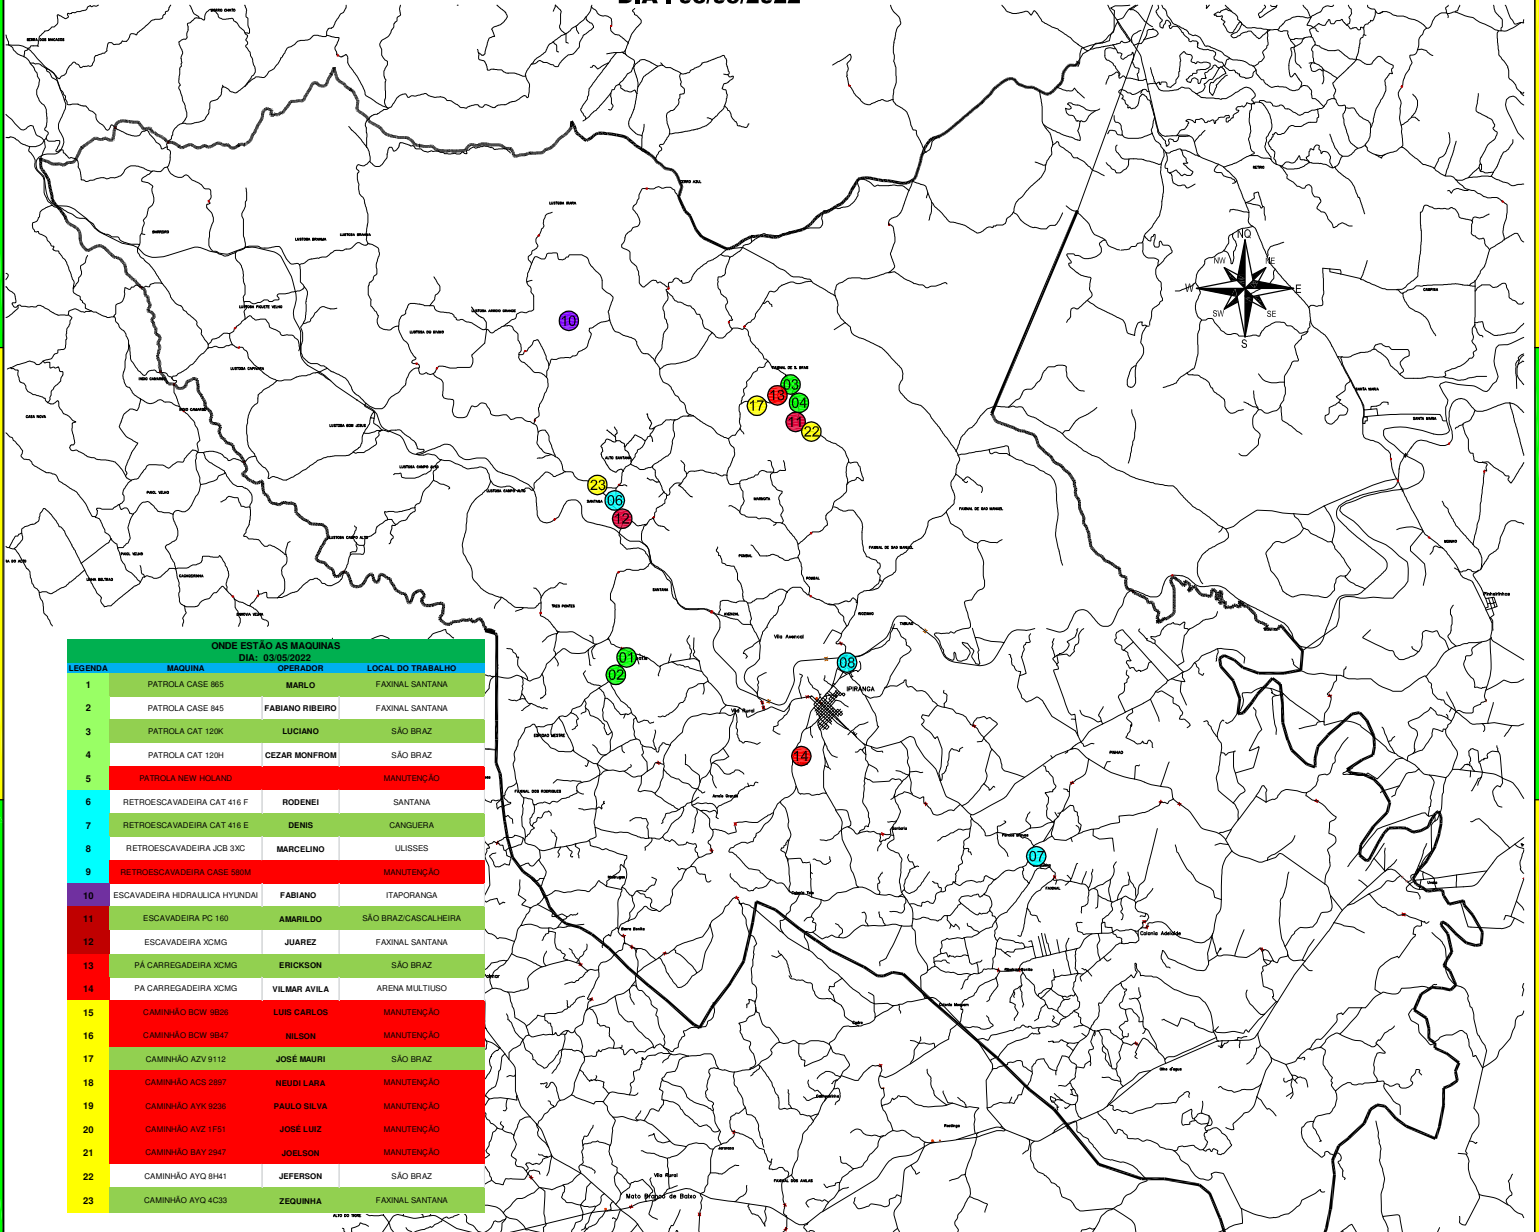

ONDE ESTÃO AS MÁQUINAS

DIA : 03/05/2022

LEGENDA	MÁQUINA	OPERADOR	LOCAL DO TRABALHO
1	PATROLA CASE 865	MARLO	FAXINAL SANTANA
2	PATROLA CASE 845	FABIANO RIBEIRO	FAXINAL SANTANA
3	PATROLA CAT 120K	LUCIANO	SÃO BRAZ
4	PATROLA CAT 120H	CEZAR MONFROM	SÃO BRAZ
5	PATROLA NEW HOLLAND		MANUTENÇÃO
6	RETROESCAVADEIRA CAT 416 F	RODENEI	SANTANA
7	RETROESCAVADEIRA CAT 416 E	DENIS	CANGUEIRA
8	RETROESCAVADEIRA JOB 3XC	MARCELINO	ULISSES
9	RETROESCAVADEIRA CASE 600N		MANUTENÇÃO
10	ESCAVADEIRA HIDRAULICA HYUNDAI	FABIANO	ITAPORANGA
11	ESCAVADEIRA PC 160	AMARILDO	SÃO BRAZ/CASCALHEIRA
12	ESCAVADEIRA XCMG	JUAREZ	FAXINAL SANTANA
13	PÁ CARREGADEIRA XCMG	ERICKSON	SÃO BRAZ
14	PA CARREGADEIRA XCMG	VILMAR AVILA	ARENA MULTIUSO
15	CAMINHÃO BCW 3626	LUIS CARLOS	MANUTENÇÃO
16	CAMINHÃO BCW 3647	NILSON	MANUTENÇÃO
17	CAMINHÃO AZV 9112	JOSÉ MAURI	SÃO BRAZ
18	CAMINHÃO ACS 2967	NEUDI LARA	MANUTENÇÃO
19	CAMINHÃO AYK 3236	PAULO SILVA	MANUTENÇÃO
20	CAMINHÃO AVZ 1F51	JOSE LUIZ	MANUTENÇÃO
21	CAMINHÃO BAY 2947	JOELSON	MANUTENÇÃO
22	CAMINHÃO AYO 8H41	JEFERSON	SÃO BRAZ
23	CAMINHÃO AYO 4C33	ZEQUINHIA	FAXINAL SANTANA