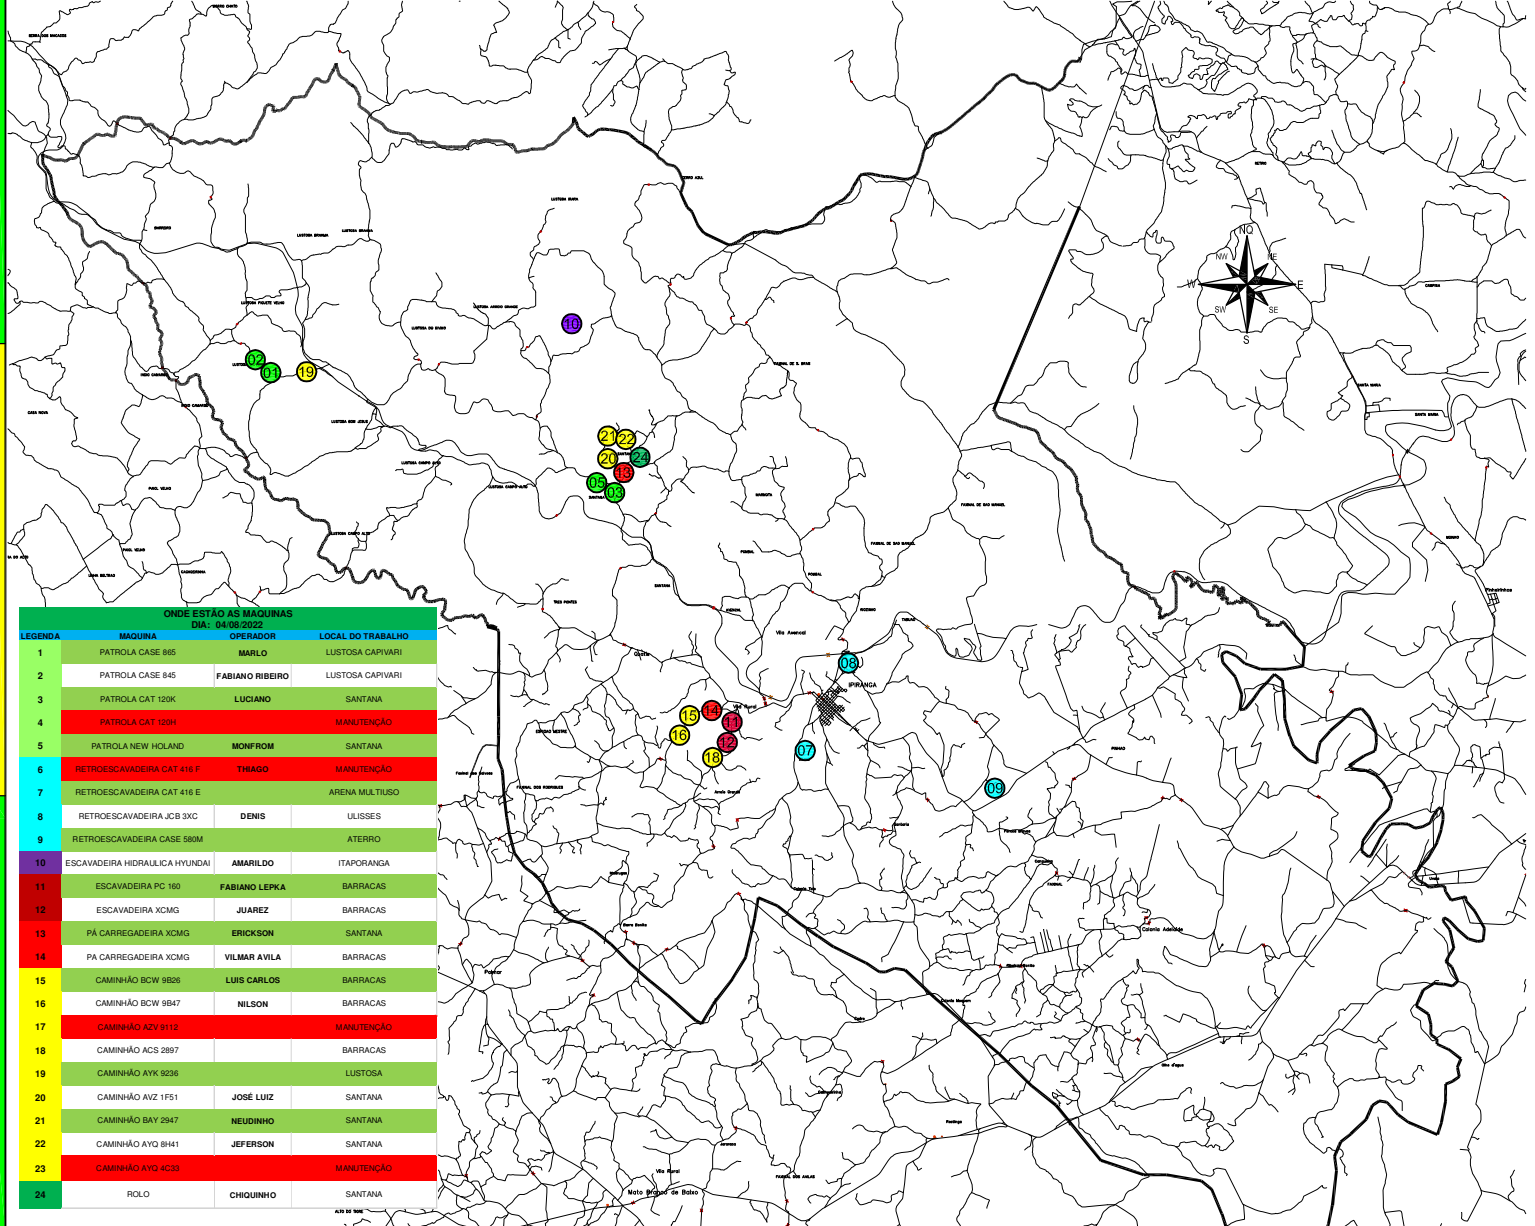

ONDE ESTÃO AS MÁQUINAS

DIA : 04/08/2022

ONDE ESTÃO AS MÁQUINAS DIA : 04/08/2022			
LEGENDA	MÁQUINA	OPERADOR	LOCAL DO TRABALHO
1	PATROLA CASE 805	MARLO	LUSTOSA CAPIVARI
2	PATROLA CASE 845	FABIANO RIBEIRO	LUSTOSA CAPIVARI
3	PATROLA CAT 120K	LUCIANO	SANTANA
4	PATROLA CAT 105H		MANUTENÇÃO
5	PATROLA NEW HOLLAND	MONIFROM	SANTANA
6	RETROESCAVADEIRA CAT 416 F	THIAGO	MANUTENÇÃO
7	RETROESCAVADEIRA CAT 416 E		ARENA MULTUSO
8	RETROESCAVADEIRA JC B 3XC	DENIS	ULISSES
9	RETROESCAVADEIRA CASE 580M		ATERRO
10	ESCAVADEIRA HIDRAULICA HYUNDAI	AMARILDO	ITAPORANGA
11	ESCAVADEIRA PC 160	FABIANO LEPKA	BARRACAS
12	ESCAVADEIRA XCMG	JUAREZ	BARRACAS
13	PÁ CARREGADEIRA XCMG	ERICKSON	SANTANA
14	PA CARREGADEIRA XCMG	VILMAR AVILA	BARRACAS
15	CAMINHÃO BCW 9826	LLIS CARLOS	BARRACAS
16	CAMINHÃO BCW 9847	NILSON	BARRACAS
17	CAMINHÃO ASV 9112		MANUTENÇÃO
18	CAMINHÃO ACS 2897		BARRACAS
19	CAMINHÃO AYC 9236		LUSTOSA
20	CAMINHÃO AVZ 1F51	JOSÉ LUIZ	SANTANA
21	CAMINHÃO BAY 2947	NEUDINHO	SANTANA
22	CAMINHÃO AYO 8H41	JEFERSON	SANTANA
23	CAMINHÃO AYO 4C33		MANUTENÇÃO
24	ROLO	CHOUINHO	SANTANA