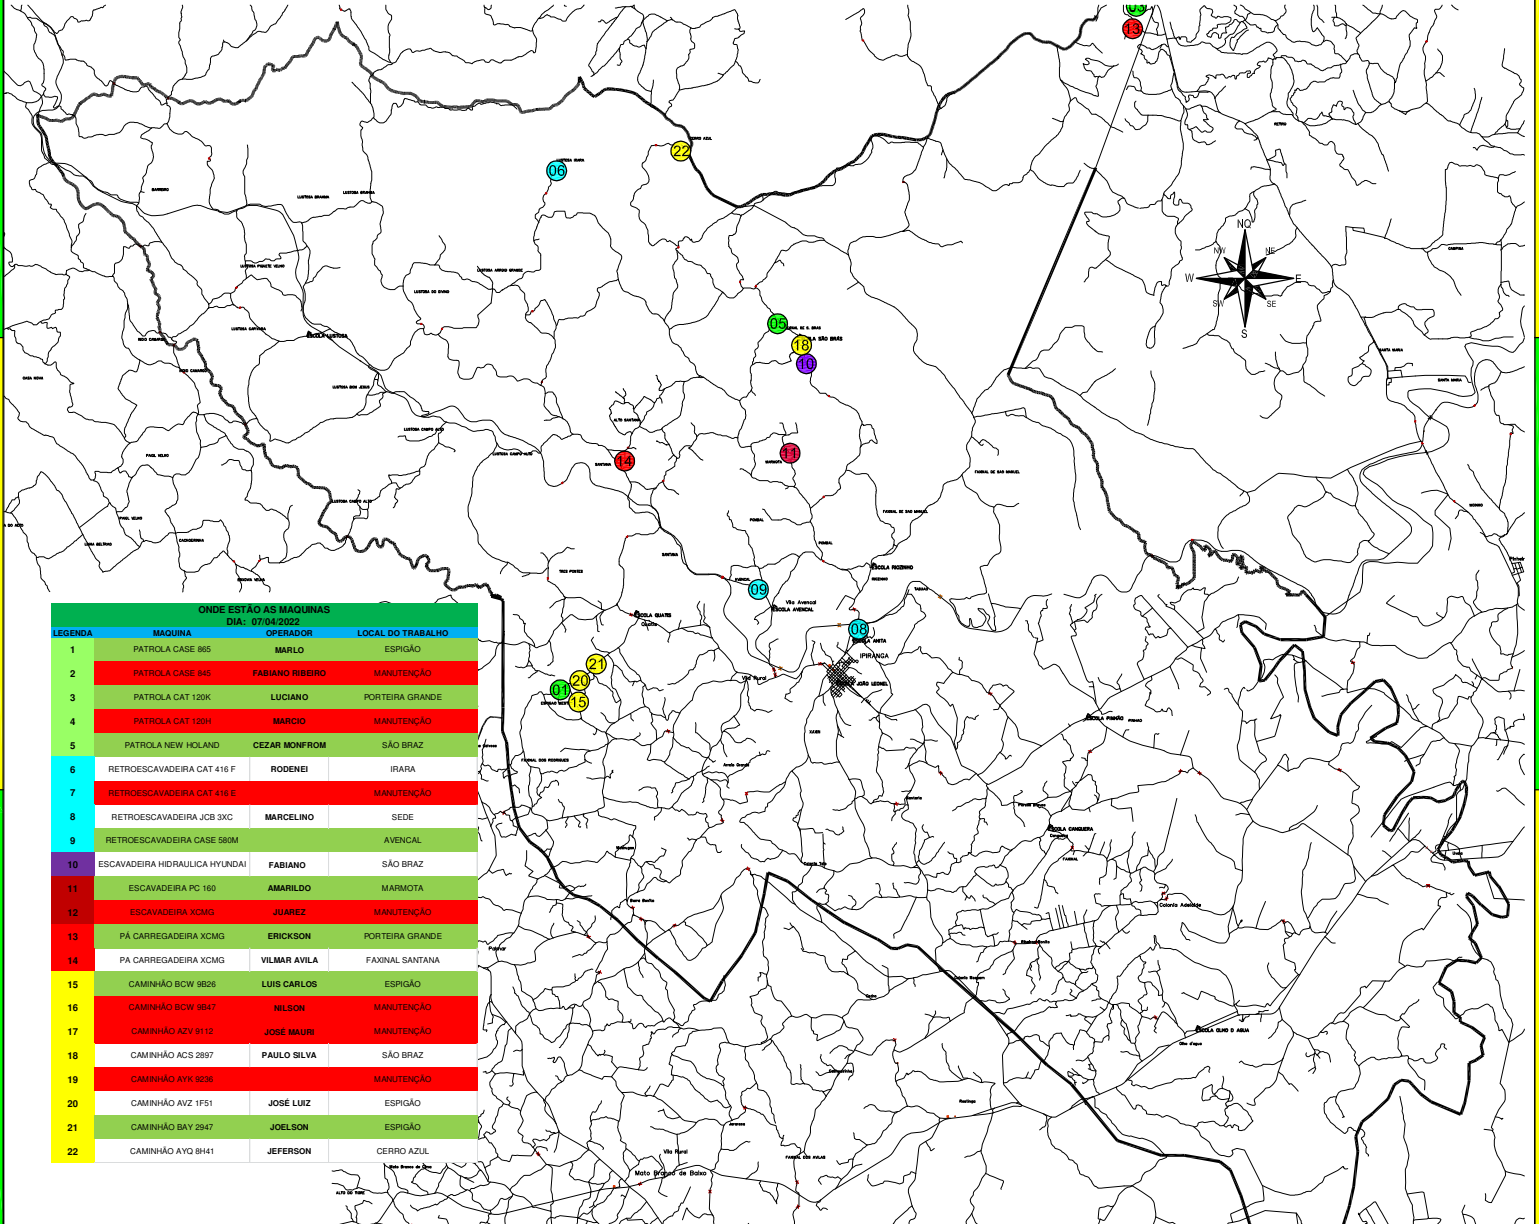

ONDE ESTÃO AS MÁQUINAS

DIA : 07/04/2022

ONDE ESTÃO AS MÁQUINAS DIA : 07/04/2022			
LEGENDA	MÁQUINA	OPERADOR	LOCAL DO TRABALHO
1	PATROLA CASE 865	MARLO	ESPIGÃO
2	PATROLA CASE 865	FABIANO RIBEIRO	MANUTENÇÃO
3	PATROLA CAT 120K	LUCIANO	PORTEIRA GRANDE
4	PATROLA CAT 120H	MARCIO	MANUTENÇÃO
5	PATROLA NEW HOLLAND	CEZAR MONFROM	SÃO BRAZ
6	RETROSCAVADEIRA CAT 416 F	RODENEI	IRARA
7	RETROSCAVADEIRA CAT 416 E		MANUTENÇÃO
8	RETROSCAVADEIRA JCB 3XC	MARCELINO	SEDE
9	RETROSCAVADEIRA CASE 580M		AVENCAL
10	ESCAVADERA HIDRAULICA HYUNDAI	FABIANO	SÃO BRAZ
11	ESCAVADERA PC 160	AMARILDO	MARMOTA
12	ESCAVADERA KOMATSU	JUAZEL	MANUTENÇÃO
13	PÁ CARREGADEIRA XCMG	ERICKSON	PORTEIRA GRANDE
14	PA CARREGADEIRA XCMG	VILMAR AVILA	FAXINAL SANTANA
15	CAMINHÃO BCW 9826	LUIS CARLOS	ESPIGÃO
16	CAMINHÃO BCW 9847	WILSON	MANUTENÇÃO
17	CAMINHÃO AZV 9112	JOSÉ MAURI	MANUTENÇÃO
18	CAMINHÃO ACS 2897	PAULO SILVA	SÃO BRAZ
19	CAMINHÃO AYK 9236		MANUTENÇÃO
20	CAMINHÃO AVZ 1F51	JOSÉ LUIZ	ESPIGÃO
21	CAMINHÃO BAY 2947	JOELSON	ESPIGÃO
22	CAMINHÃO AYO 8H41	JEFERSON	CERRO AZUL