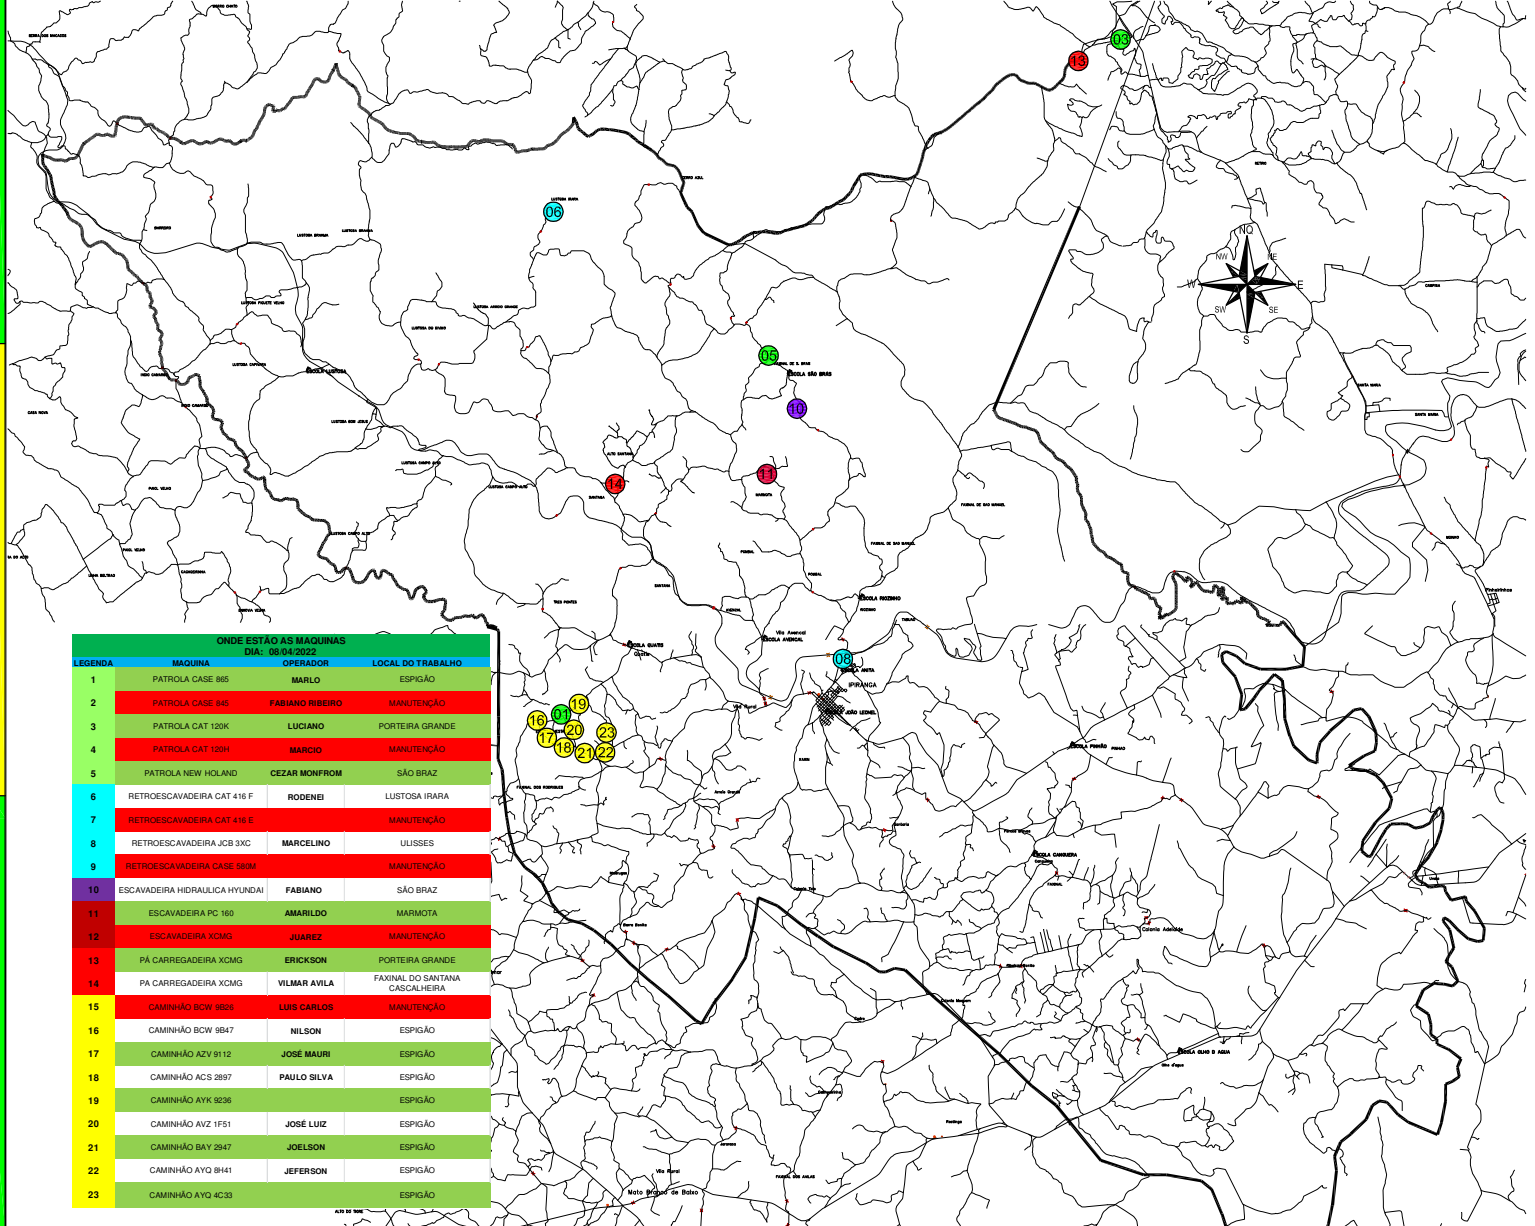

ONDE ESTÃO AS MÁQUINAS

DIA : 08/04/2022

ONDE ESTÃO AS MÁQUINAS			
DIA: 08/04/2022			
LEGENDA	MÁQUINA	OPERADOR	LOCAL DO TRABALHO
1	PATROLA CASE 985	MARLO	ESPIGÃO
2	PATROLA CASE 945	FABIANO RIBEIRO	MANUTENÇÃO
3	PATROLA CAT 120K	LUCIANO	PORTEIRA GRANDE
4	PATROLA CAT 125H	MARCIO	MANUTENÇÃO
5	PATROLA NEW HOLLAND	CEZAR MONFROM	SÃO BRAZ
6	RETROESCAVADORA CAT 416 F	RODENEI	LUSTOSA IRARA
7	RETROESCAVADORA CAT 416 E		MANUTENÇÃO
8	RETROESCAVADORA JCB 33C	MARCELINO	ULISSES
9	RETROESCAVADORA CASE 580M		MANUTENÇÃO
10	ESCAVADORA HIDRAULICA HYUNDAI	FABIANO	SÃO BRAZ
11	ESCAVADORA PC 160	AMARILDO	MARMOTA
12	ESCAVADORA XCMG	JUAREZ	MANUTENÇÃO
13	PÁ CARREGADEIRA XCMG	ERICKSON	PORTEIRA GRANDE
14	PA CARREGADEIRA XCMG	VILMAR AVILA	FAXINAL DO SANTANA CASCALHEIRA
15	CAMINHÃO BOW 9825	LUIS CARLOS	MANUTENÇÃO
16	CAMINHÃO BOW 9847	NILSON	ESPIGÃO
17	CAMINHÃO AZV 9112	JOSE MAURI	ESPIGÃO
18	CAMINHÃO ACS 2897	PAULO SILVA	ESPIGÃO
19	CAMINHÃO AYK 9236		ESPIGÃO
20	CAMINHÃO AVZ 1F51	JOSÉ LUIZ	ESPIGÃO
21	CAMINHÃO BAY 2947	JOELSON	ESPIGÃO
22	CAMINHÃO AYO 8H41	JEFERSON	ESPIGÃO
23	CAMINHÃO AYO 4C33		ESPIGÃO