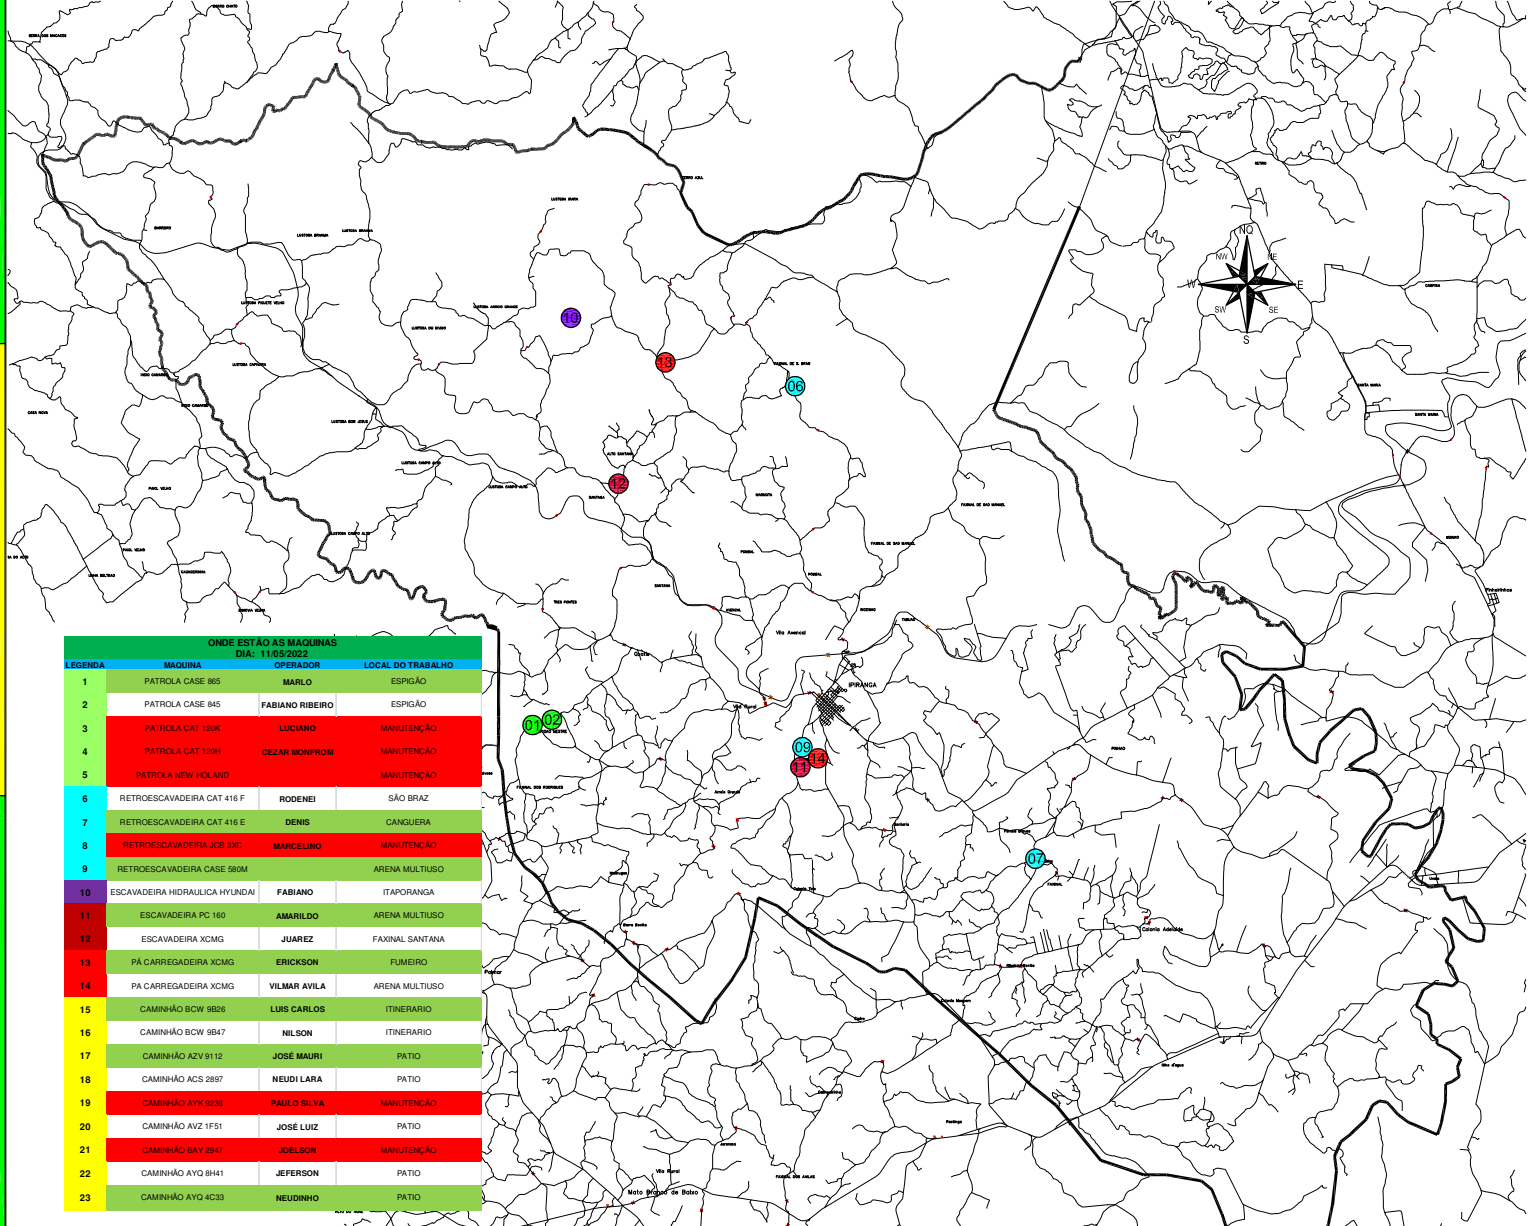

ONDE ESTÃO AS MÁQUINAS

DIA : 11/05/2022

LEGENDA	MÁQUINA	OPERADOR	LOCAL DO TRABALHO
1	PATROLA CASE 865	MARLO	ESPIGÃO
2	PATROLA CASE 845	FABIANO RIBEIRO	ESPIGÃO
3	PATROLA CAT 125K	LUCIANO	MANUTENÇÃO
4	PATROLA CAT 120H	CEZAR MONFROM	MANUTENÇÃO
5	PATROLA NEW HOLLAND		MANUTENÇÃO
6	RETROESCAVADEIRA CAT 416 F	RODENEI	SÃO BRAZ
7	RETROESCAVADEIRA CAT 416 E	DENIS	CANQUEIRA
8	RETROESCAVADEIRA JOB 33C	MARCELINO	MANUTENÇÃO
9	RETROESCAVADEIRA CASE 580M		ARENA MULTUSO
10	ESCAVADEIRA HIDRAULICA HYUNDAI	FABIANO	ITAPORANGA
11	ESCAVADEIRA PC 160	AMARILDO	ARENA MULTUSO
12	ESCAVADEIRA XCMG	JUAREZ	FAXINAL SANTANA
13	PÁ CARREGADEIRA XCMG	ERICKSON	FUMEIRO
14	PA CARREGADEIRA XCMG	VILMAR AVILA	ARENA MULTUSO
15	CAMINHÃO BCW 9826	LUIS CARLOS	ITINERARIO
16	CAMINHÃO BCW 9847	NILSON	ITINERARIO
17	CAMINHÃO AZV 9112	JOSÉ MAURI	PATIO
18	CAMINHÃO ACS 2897	NEUDI LARA	PATIO
19	CAMINHÃO JYK 9236	PAULO SILVA	MANUTENÇÃO
20	CAMINHÃO AVZ 1F51	JOSÉ LUIZ	PATIO
21	CAMINHÃO BAY 2947	JOELSON	MANUTENÇÃO
22	CAMINHÃO AYO 8H41	JEFFERSON	PATIO
23	CAMINHÃO AYO 4C33	NEUDINHO	PATIO