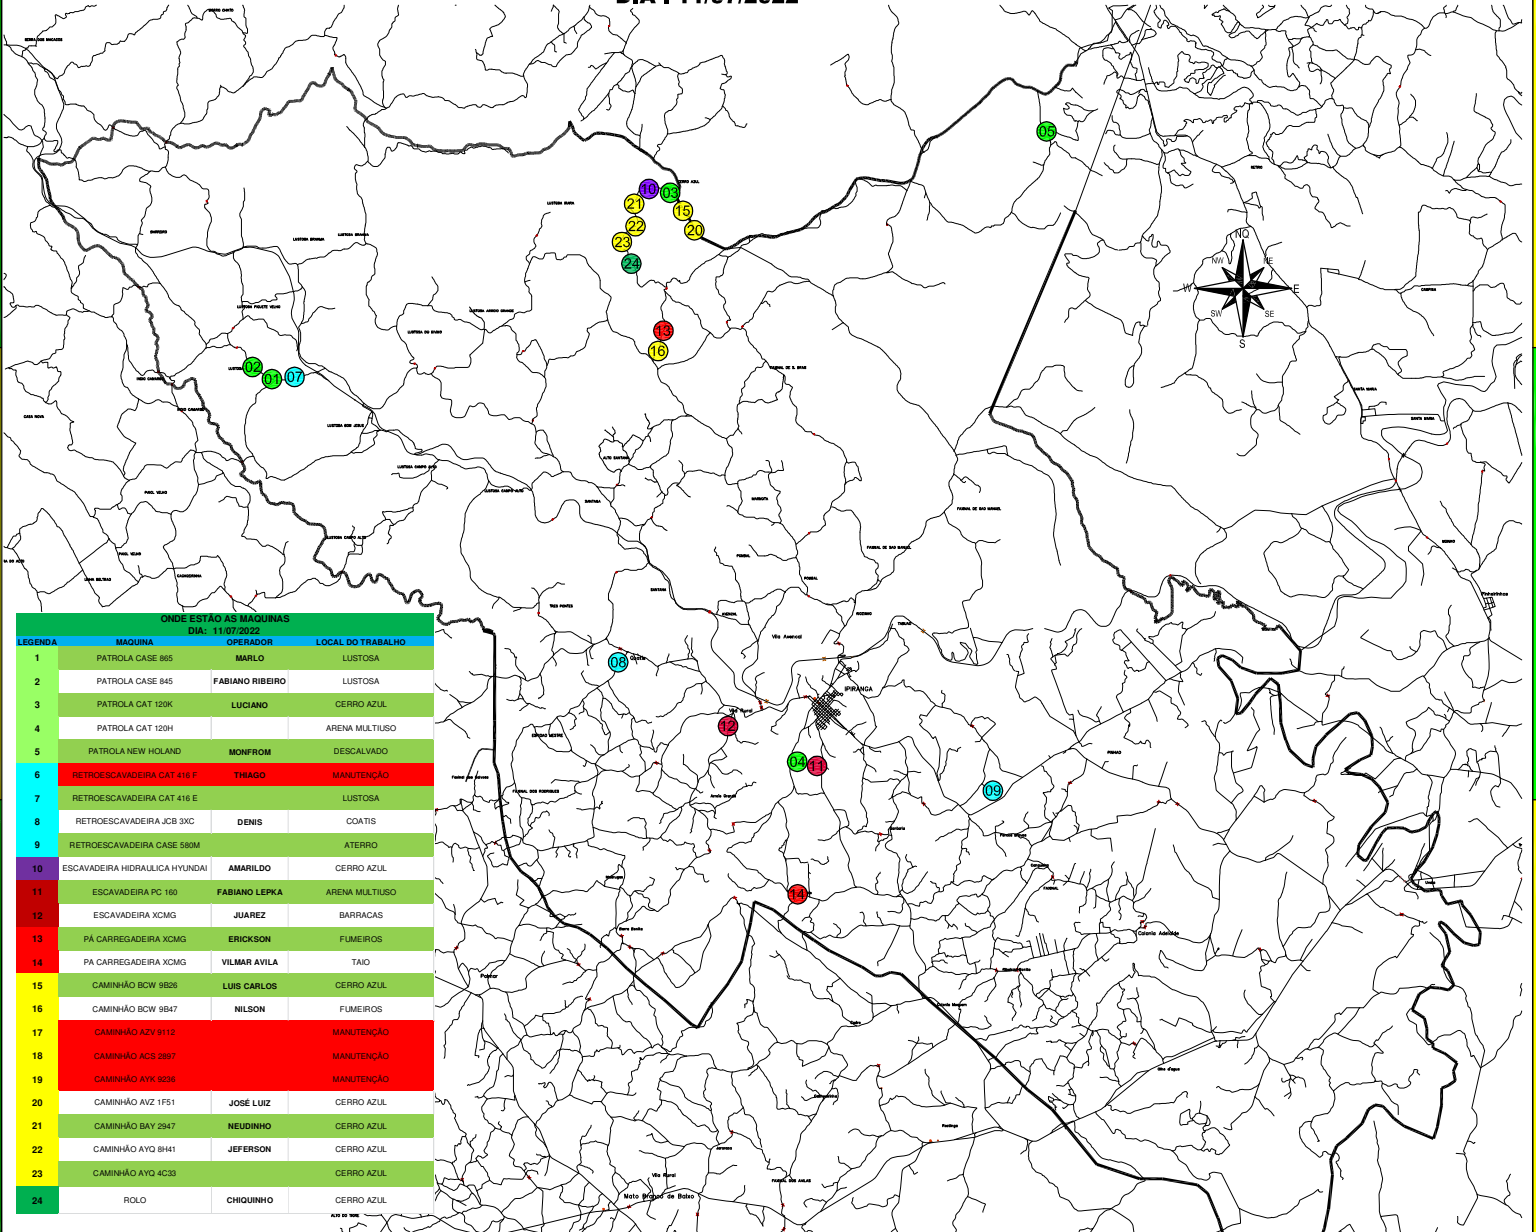

ONDE ESTÃO AS MÁQUINAS

DIA : 11/07/2022

ONDE ESTÃO AS MÁQUINAS DIA: 11/07/2022			
LEGENDA	MÁQUINA	OPERADOR	LOCAL DO TRABALHO
1	PATROLA CASE 865	MARLO	LUSTOSA
2	PATROLA CASE 845	FABIANO RIBEIRO	LUSTOSA
3	PATROLA CAT 120K	LUCIANO	CERRO AZUL
4	PATROLA CAT 120H		ARENA MULTUSO
5	PATROLA NEW HOLLAND	MONFROM	DESCALVADO
6	RETROSCAVADEIRA CAT 416 F	THIAGO	MANUTENÇÃO
7	RETROSCAVADEIRA CAT 416 E		LUSTOSA
8	RETROSCAVADEIRA JCB 33C	DENIS	COATIS
9	RETROSCAVADEIRA CASE 580M		ATERRO
10	ESCAVADEIRA HIDRAULICA HYUNDAI	AMARILDO	CERRO AZUL
11	ESCAVADEIRA PC 160	FABIANO LEPKA	ARENA MULTUSO
12	ESCAVADEIRA XCMG	JUAREZ	BARRACAS
13	PÁ CARREGADEIRA XCMG	ERICKSON	FUMEIROS
14	PA CARREGADEIRA XCMG	VILMAR AVILA	TAIO
15	CAMINHÃO BCW 9826	LUIS CARLOS	CERRO AZUL
16	CAMINHÃO BCW 9847	NILSON	FUMEIROS
17	CAMINHÃO AZV 9112		MANUTENÇÃO
18	CAMINHÃO ACS 2887		MANUTENÇÃO
19	CAMINHÃO AYC 9258		MANUTENÇÃO
20	CAMINHÃO AVZ 1F51	JOSÉ LUIZ	CERRO AZUL
21	CAMINHÃO BAY 2947	NEUDINHO	CERRO AZUL
22	CAMINHÃO AYO 8841	JEFERSON	CERRO AZUL
23	CAMINHÃO AYO 4C33		CERRO AZUL
24	ROLO	CHIUQUINHO	CERRO AZUL