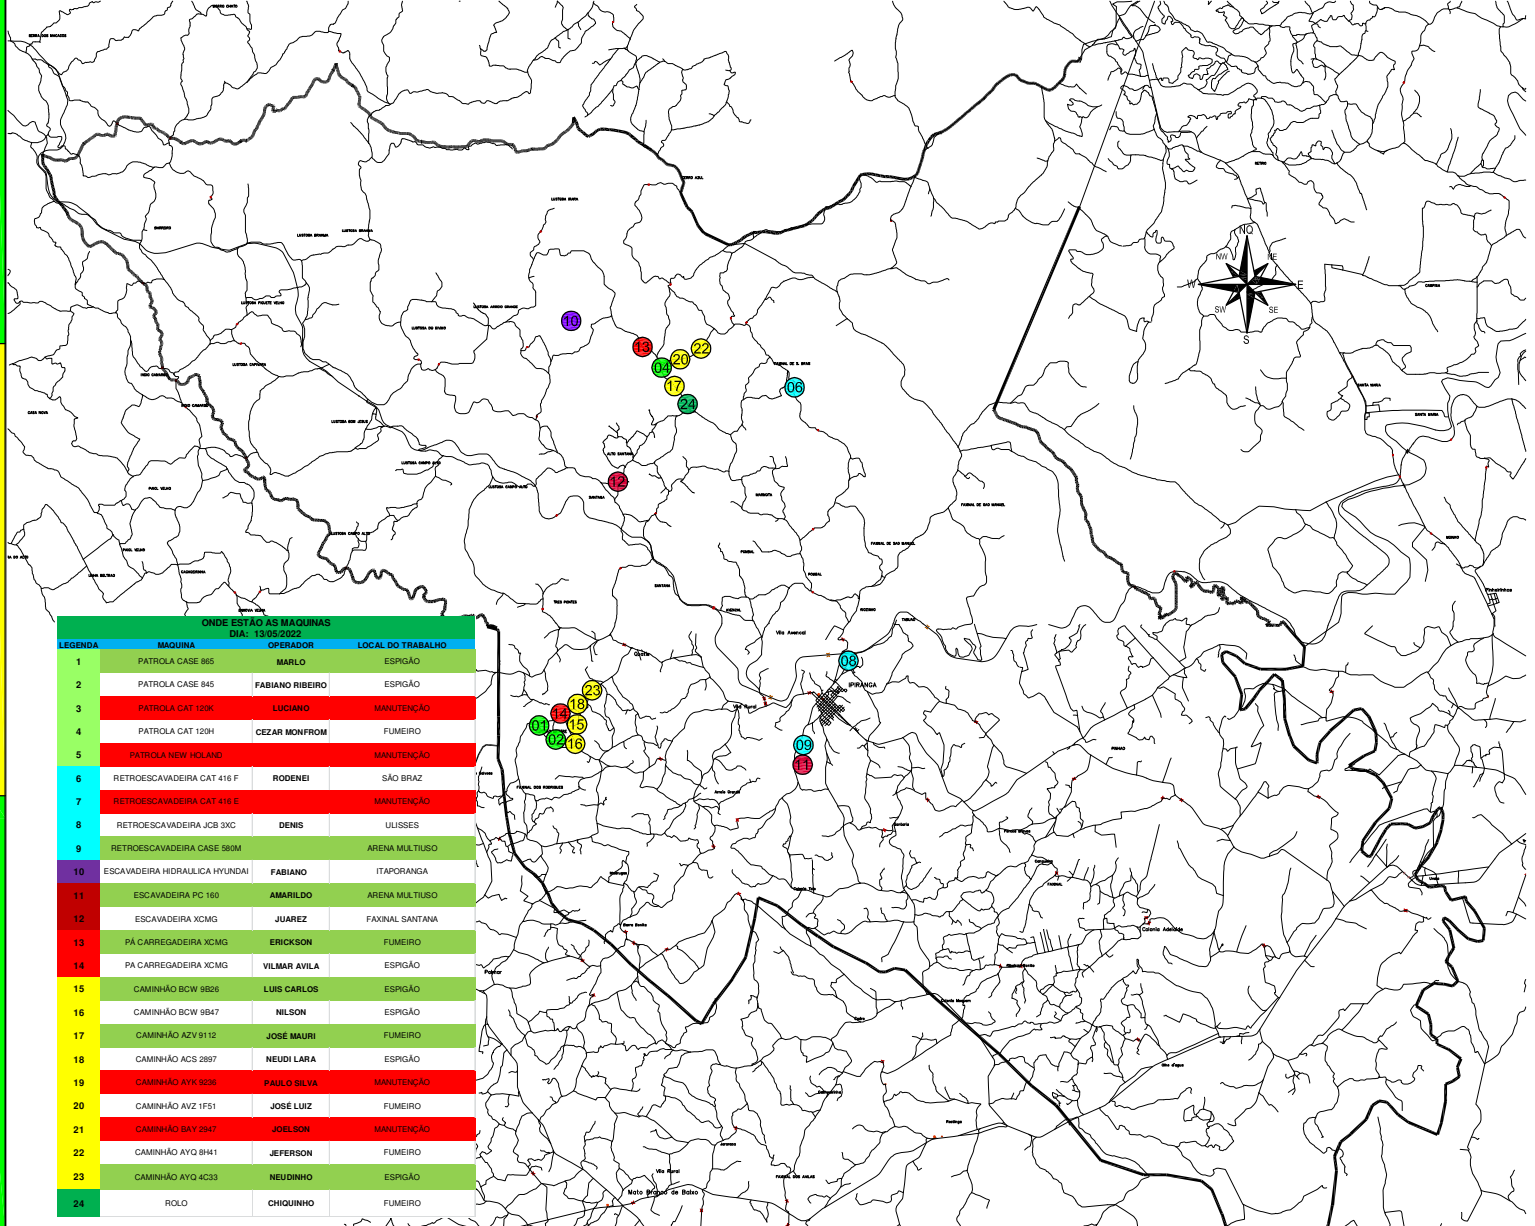

ONDE ESTÃO AS MÁQUINAS

DIA : 13/05/2022

ONDE ESTÃO AS MÁQUINAS DIA: 13/05/2022			
LEGENDA	MÁQUINA	OPERADOR	LOCAL DO TRABALHO
1	PATROLA CASE 865	MARLO	ESPIGÃO
2	PATROLA CASE 845	FABIANO RIBEIRO	ESPIGÃO
3	PATROLA CAT 120K	LUCIANO	MANUTENÇÃO
4	PATROLA CAT 120H	CEZAR MONFROM	FUMEIRO
5	PATROLA NEW HOLLAND		MANUTENÇÃO
6	RETROSCAVADEIRA CAT 416 F	RODENEI	SÃO BRAZ
7	RETROSCAVADEIRA CAT 416 E		MANUTENÇÃO
8	RETROSCAVADEIRA JCB 3XC	DENS	ULISSES
9	RETROSCAVADEIRA CASE 580M		ARENA MULTILISO
10	ESCAVADEIRA HIDRAULICA HYUNDAI	FABIANO	ITAPORANGA
11	ESCAVADEIRA PC 160	AMARILDO	ARENA MULTILISO
12	ESCAVADEIRA XCMG	JUAREZ	FAXINAL SANTANA
13	PA CARREGADEIRA XCMG	ERICKSON	FUMEIRO
14	PA CARREGADEIRA XCMG	VILMAR AVILA	ESPIGÃO
15	CAMINHÃO BCW 9826	LUIS CARLOS	ESPIGÃO
16	CAMINHÃO BCW 9847	NILSON	ESPIGÃO
17	CAMINHÃO AZV 9112	JOSÉ MAURI	FUMEIRO
18	CAMINHÃO ACS 2897	NEUDI LARA	ESPIGÃO
19	CAMINHÃO AYK 9236	PAULO SILVA	MANUTENÇÃO
20	CAMINHÃO AVZ 1F51	JOSÉ LUIZ	FUMEIRO
21	CAMINHÃO BAY 2547	JOELSON	MANUTENÇÃO
22	CAMINHÃO AYG 8H41	JEFERSON	FUMEIRO
23	CAMINHÃO AYG 4C23	NEUDINHO	ESPIGÃO
24	ROLO	CHIQUEINHO	FUMEIRO