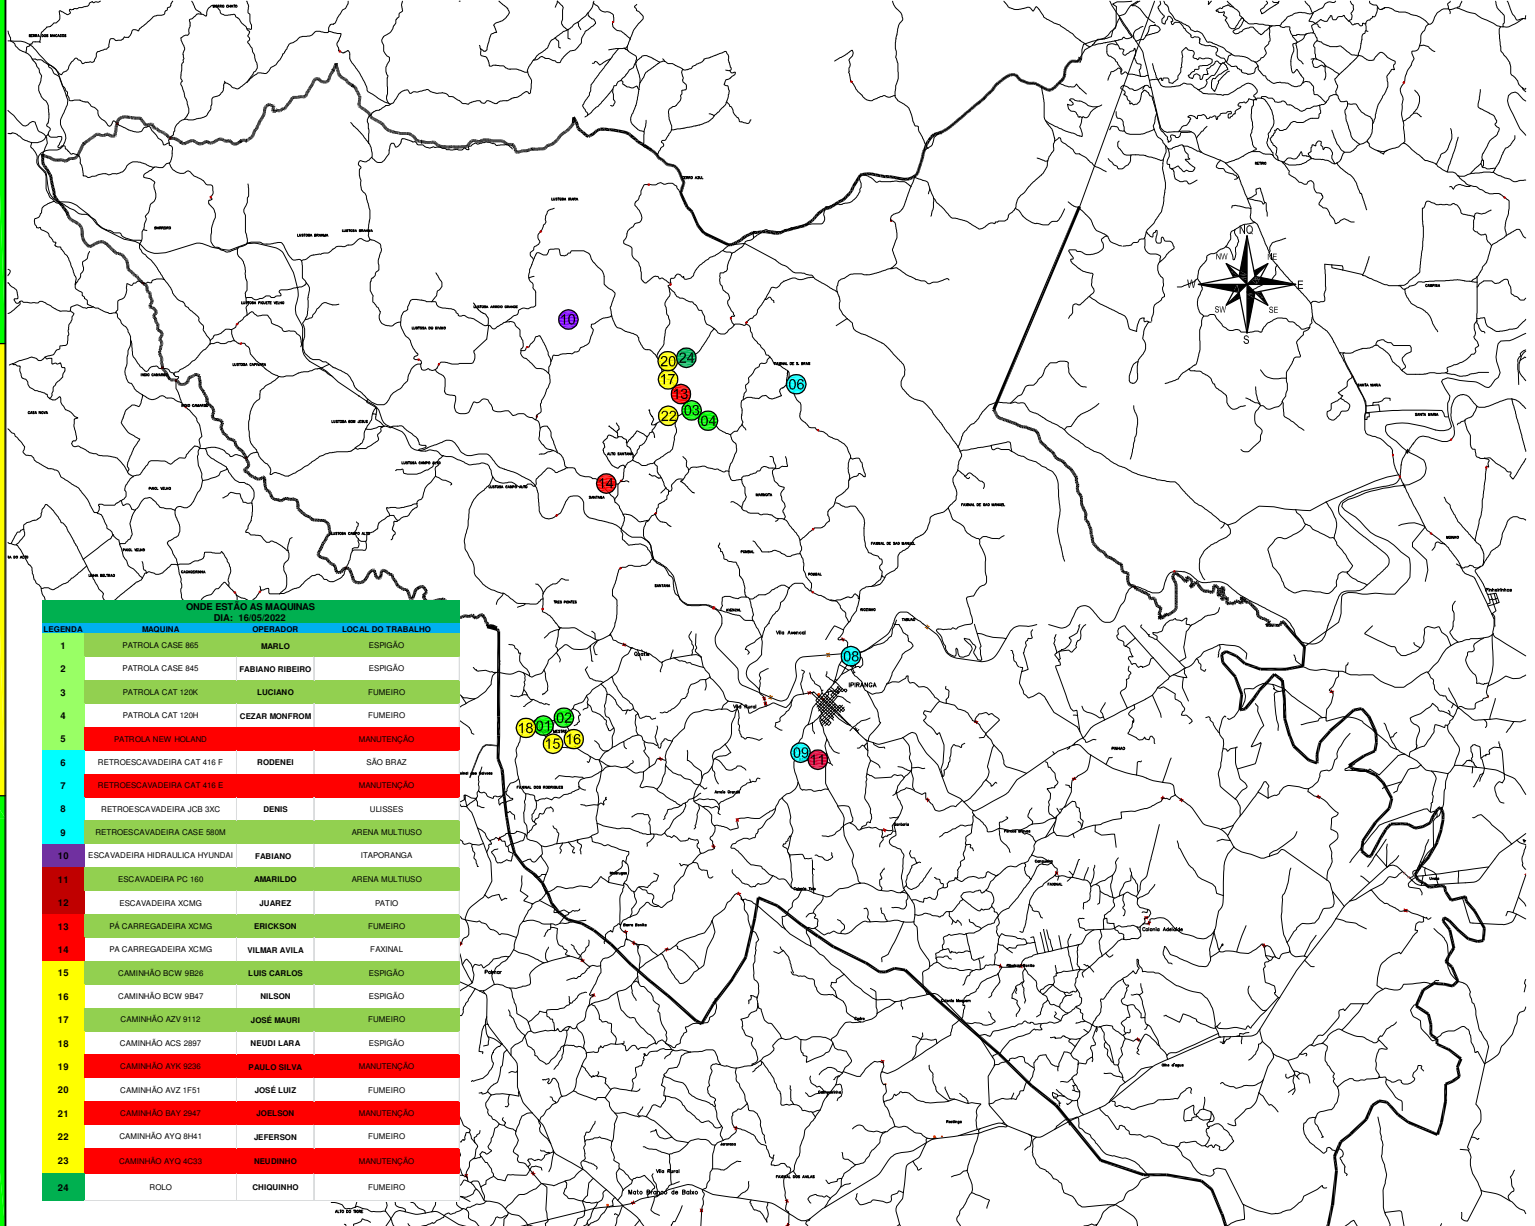

# ONDE ESTÃO AS MÁQUINAS

DIA : 16/05/2022

ONDE ESTÃO AS MÁQUINAS DIA: 16/05/2022			
LEGENDA	MÁQUINA	OPERADOR	LOCAL DO TRABALHO
1	PATROLA CASE 865	MARLO	ESPIGÃO
2	PATROLA CASE 845	FABIANO RIBEIRO	ESPIGÃO
3	PATROLA CAT 120K	LUCIANO	FUMEIRO
4	PATROLA CAT 120H	CEZAR MONFROM	FUMEIRO
5	PATROLA NEW HOLLAND		MANUTENÇÃO
6	RETROSCAVADEIRA CAT 416 F	RODENEI	SÃO BRAZ
7	RETROSCAVADEIRA CAT 416 E		MANUTENÇÃO
8	RETROSCAVADEIRA JCB 3XC	DENS	ULSSES
9	RETROSCAVADEIRA CASE 580M		ARENA MULTILUSO
10	ESCAVADEIRA HIDRAULICA HYUNDAI	FABIANO	ITAPORANGA
11	ESCAVADEIRA PC 160	AMARILDO	ARENA MULTILUSO
12	ESCAVADEIRA XCMG	JUAREZ	PATIO
13	PA CARREGADEIRA XCMG	ERICKSON	FUMEIRO
14	PA CARREGADEIRA XCMG	VILMAR AVILA	FAXINAL
15	CAMINHÃO BCW 9826	LUIS CARLOS	ESPIGÃO
16	CAMINHÃO BCW 9847	NILSON	ESPIGÃO
17	CAMINHÃO AZV 9112	JOSÉ MAURI	FUMEIRO
18	CAMINHÃO ACS 2897	NEUDI LARA	ESPIGÃO
19	CAMINHÃO AYK 9236	PAULO SILVA	MANUTENÇÃO
20	CAMINHÃO AVZ 1F51	JOSÉ LUIZ	FUMEIRO
21	CAMINHÃO BAY 2847	JOELSON	MANUTENÇÃO
22	CAMINHÃO AYQ BH41	JEFERSON	FUMEIRO
23	CAMINHÃO AYQ 4C33	NEUDINHO	MANUTENÇÃO
24	ROLO	CHIOQUINHO	FUMEIRO