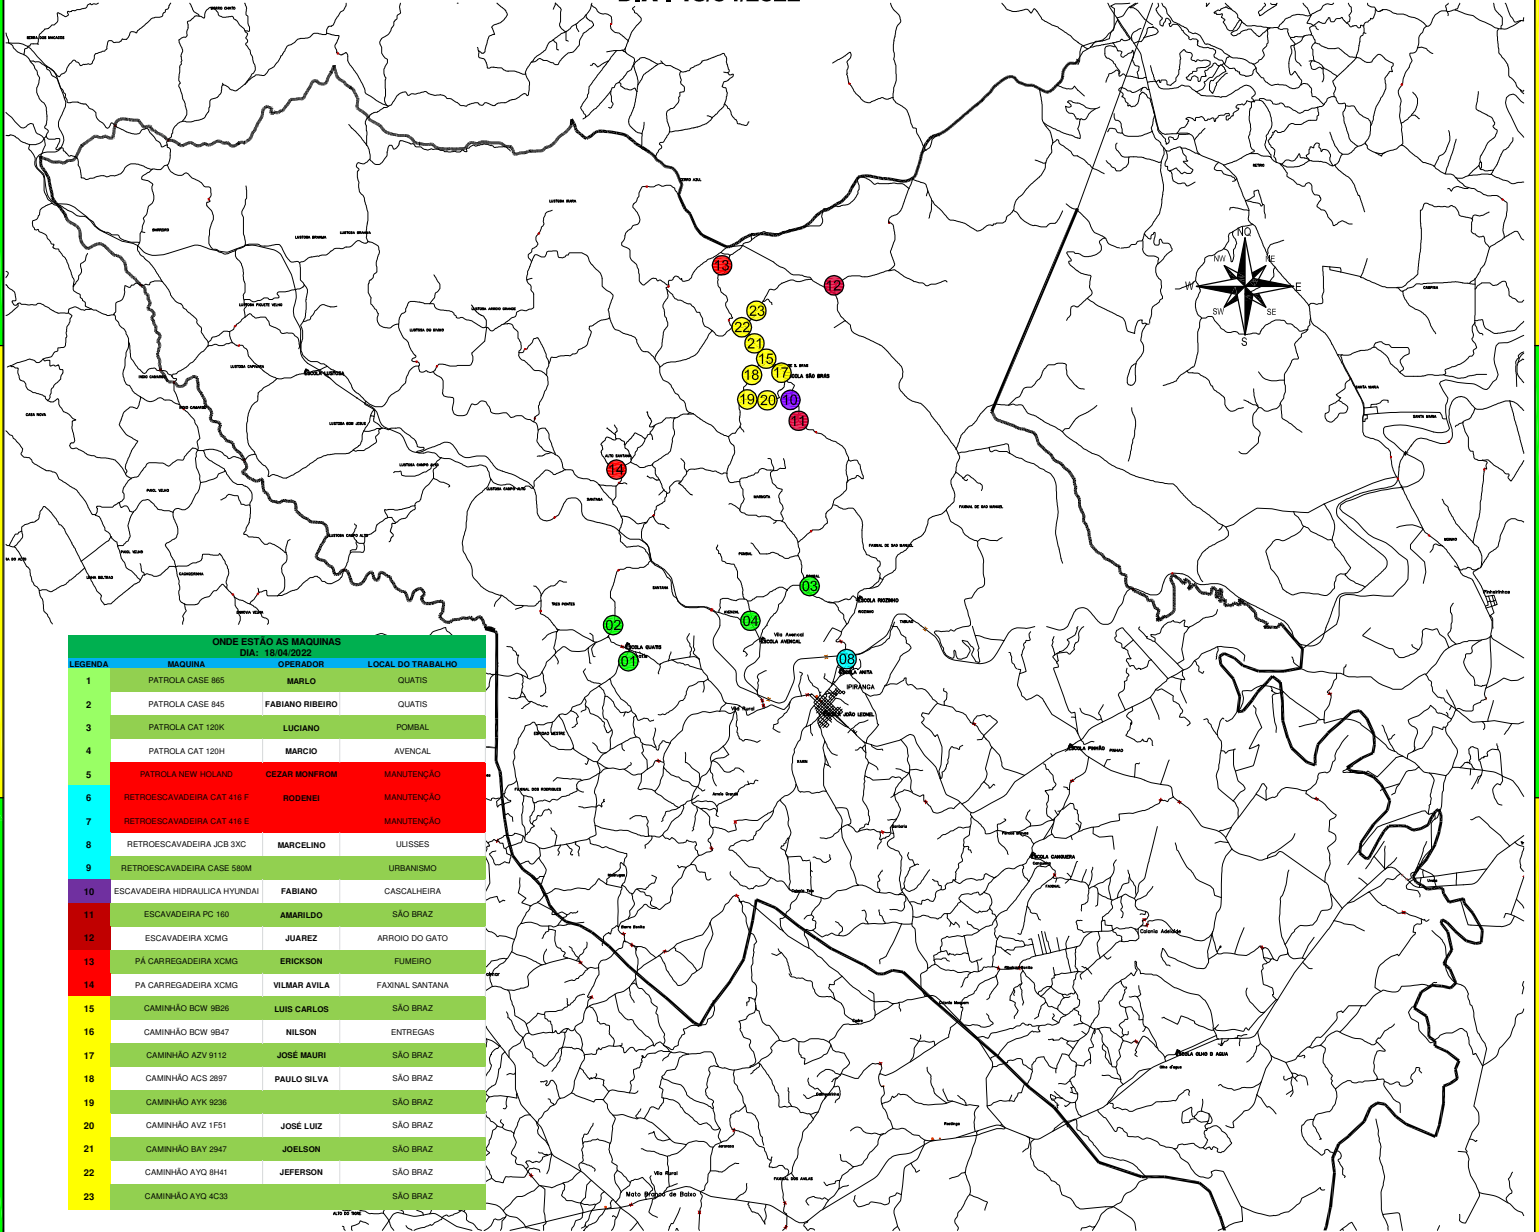

# ONDE ESTÃO AS MÁQUINAS

DIA : 18/04/2022

ONDE ESTÃO AS MÁQUINAS DIA: 18/04/2022			
LEGENDA	MÁQUINA	OPERADOR	LOCAL DO TRABALHO
1	PATROLA CASE 885	MARLO	QUATIS
2	PATROLA CASE 845	FABIANO RIBEIRO	QUATIS
3	PATROLA CAT 120K	LUCIANO	POMBAL
4	PATROLA CAT 120H	MARCIO	AVENCAL
5	PATROLA NEW HOLLAND	CEZAR MONFROM	MANUTENÇÃO
6	RETROSCAVADEIRA CAT 410 F	RODENEI	MANUTENÇÃO
7	RETROSCAVADEIRA CAT 410 E		MANUTENÇÃO
8	RETROSCAVADEIRA JCB 330C	MARCELINO	ULISSES
9	RETROSCAVADEIRA CASE 580M		URBANISMO
10	ESCAVADEIRA HIDRAULICA HYUNDAI	FABIANO	CASCALHEIRA
11	ESCAVADEIRA PC 160	AMARILDO	SÃO BRAZ
12	ESCAVADEIRA XCMG	JUARez	ARROIO DO GATO
13	PÁ CARREGADEIRA XCMG	ERICKSON	FLUMEIRO
14	PA CARREGADEIRA XCMG	VILMAR AVILA	FAXINAL SANTANA
15	CAMINHÃO BCW 9826	LUIS CARLOS	SÃO BRAZ
16	CAMINHÃO BCW 9847	NILSON	ENTREGAS
17	CAMINHÃO AZV 9112	JOSE MAURI	SÃO BRAZ
18	CAMINHÃO ACS 2897	PAULO SILVA	SÃO BRAZ
19	CAMINHÃO AYK 9236		SÃO BRAZ
20	CAMINHÃO AVZ 1F51	JOSÉ LUIZ	SÃO BRAZ
21	CAMINHÃO BAY 2947	JOELSON	SÃO BRAZ
22	CAMINHÃO AYO 8941	JEFERSON	SÃO BRAZ
23	CAMINHÃO AYO 4C33		SÃO BRAZ