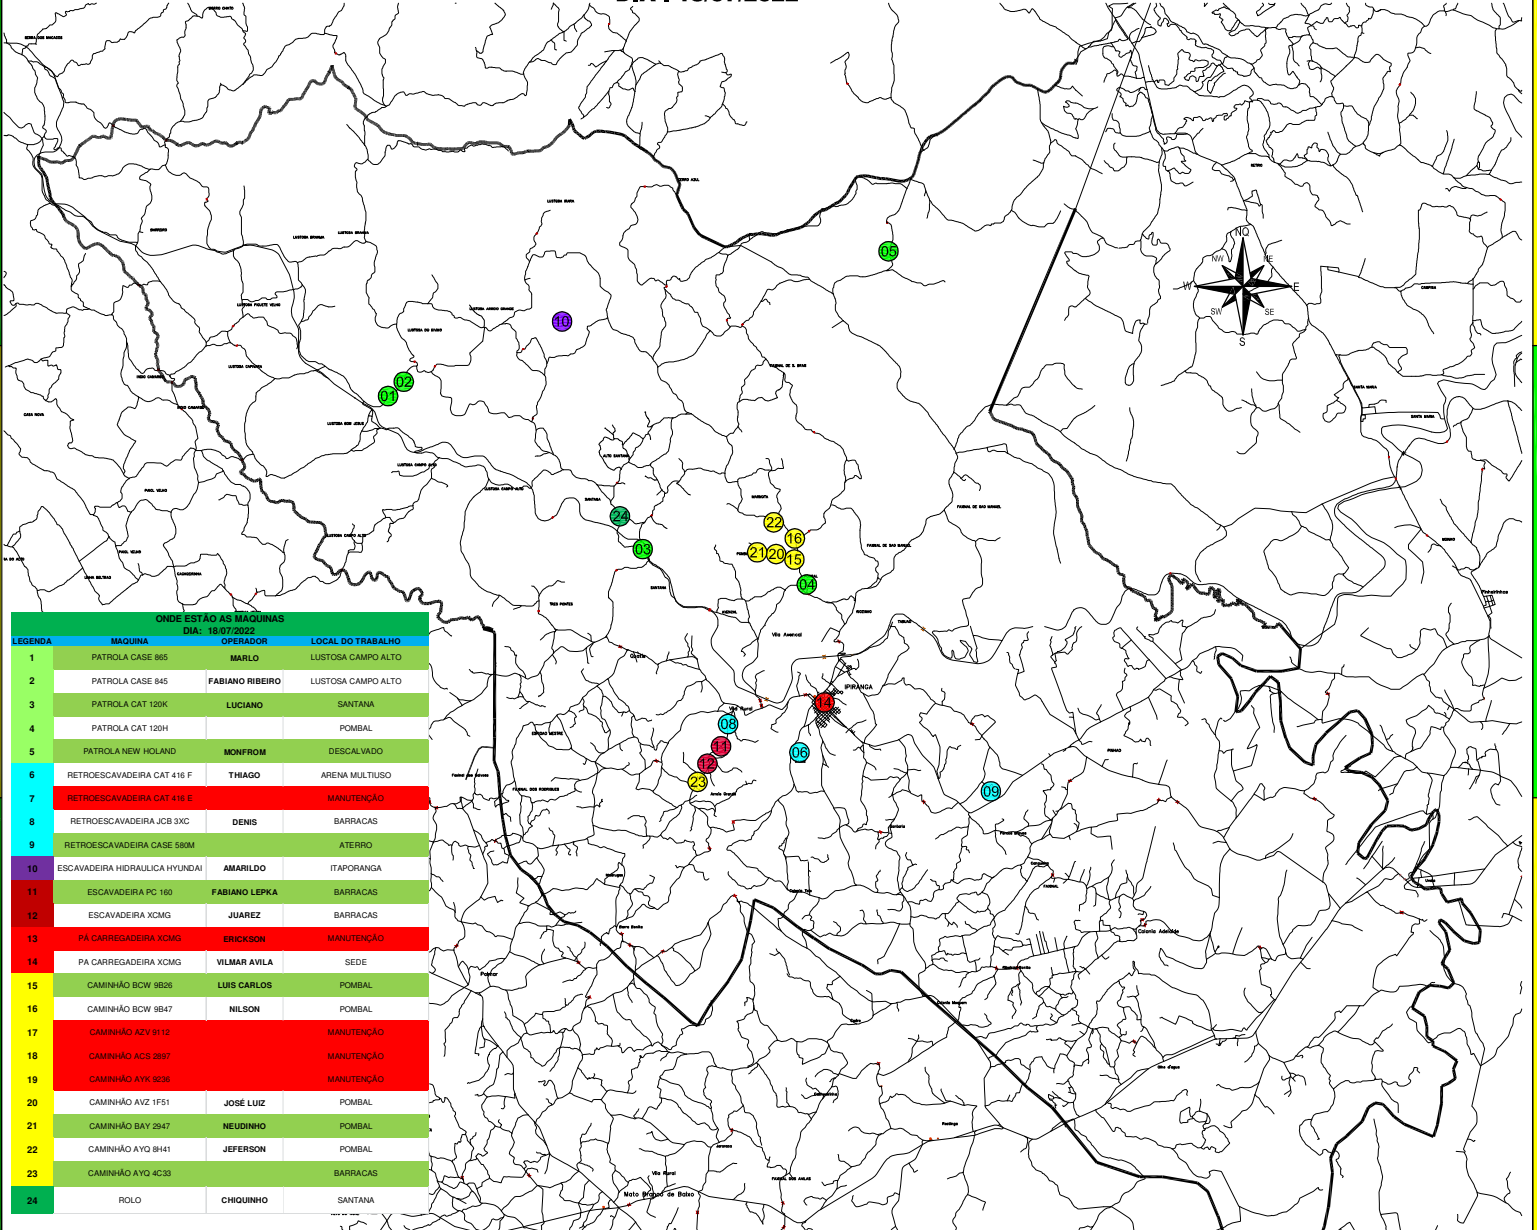

ONDE ESTÃO AS MÁQUINAS

DIA : 18/07/2022

ONDE ESTÃO AS MÁQUINAS			
DIA: 18/07/2022			
LEGENDA	MÁQUINA	OPERADOR	LOCAL DO TRABALHO
1	PATROLA CASE 865	MARLO	LUSTOSA CAMPO ALTO
2	PATROLA CASE 845	FABIANO RIBEIRO	LUSTOSA CAMPO ALTO
3	PATROLA CAT 120K	LUCIANO	SANTANA
4	PATROLA CAT 120H		POMBAL
5	PATROLA NEW HOLLAND	MONFROM	DESCALVADO
6	RETROESCAVADEIRA CAT 416 F	THIAGO	ARENA MULTIUSO
7	RETROESCAVADEIRA CAT 416 E		MANUTENÇÃO
8	RETROESCAVADEIRA JCB 3XC	DENIS	BARRACAS
9	RETROESCAVADEIRA CASE 580M		ATERRO
10	ESCAVADEIRA HIDRAULICA HYUNDAI	AMARILDO	ITAPORANGA
11	ESCAVADEIRA PC 100	FABIANO LEPKA	BARRACAS
12	ESCAVADEIRA XCMG	JUAREZ	BARRACAS
13	PA CARREGADEIRA XCMG	ERICKSON	MANUTENÇÃO
14	PA CARREGADEIRA XCMG	VILMAR AVILA	SEDE
15	CAMINHÃO BCW 9826	LUIS CARLOS	POMBAL
16	CAMINHÃO BCW 9847	NILSON	POMBAL
17	CAMINHÃO AZV 9112		MANUTENÇÃO
18	CAMINHÃO ACS 2897		MANUTENÇÃO
19	CAMINHÃO AXX 9226		MANUTENÇÃO
20	CAMINHÃO AVZ 1F51	JOSÉ LUIZ	POMBAL
21	CAMINHÃO BAY 2947	NEUDINHO	POMBAL
22	CAMINHÃO AYO 8441	JEFERSON	POMBAL
23	CAMINHÃO AYO 4C33		BARRACAS
24	ROLO	CHIQUEUNHO	SANTANA