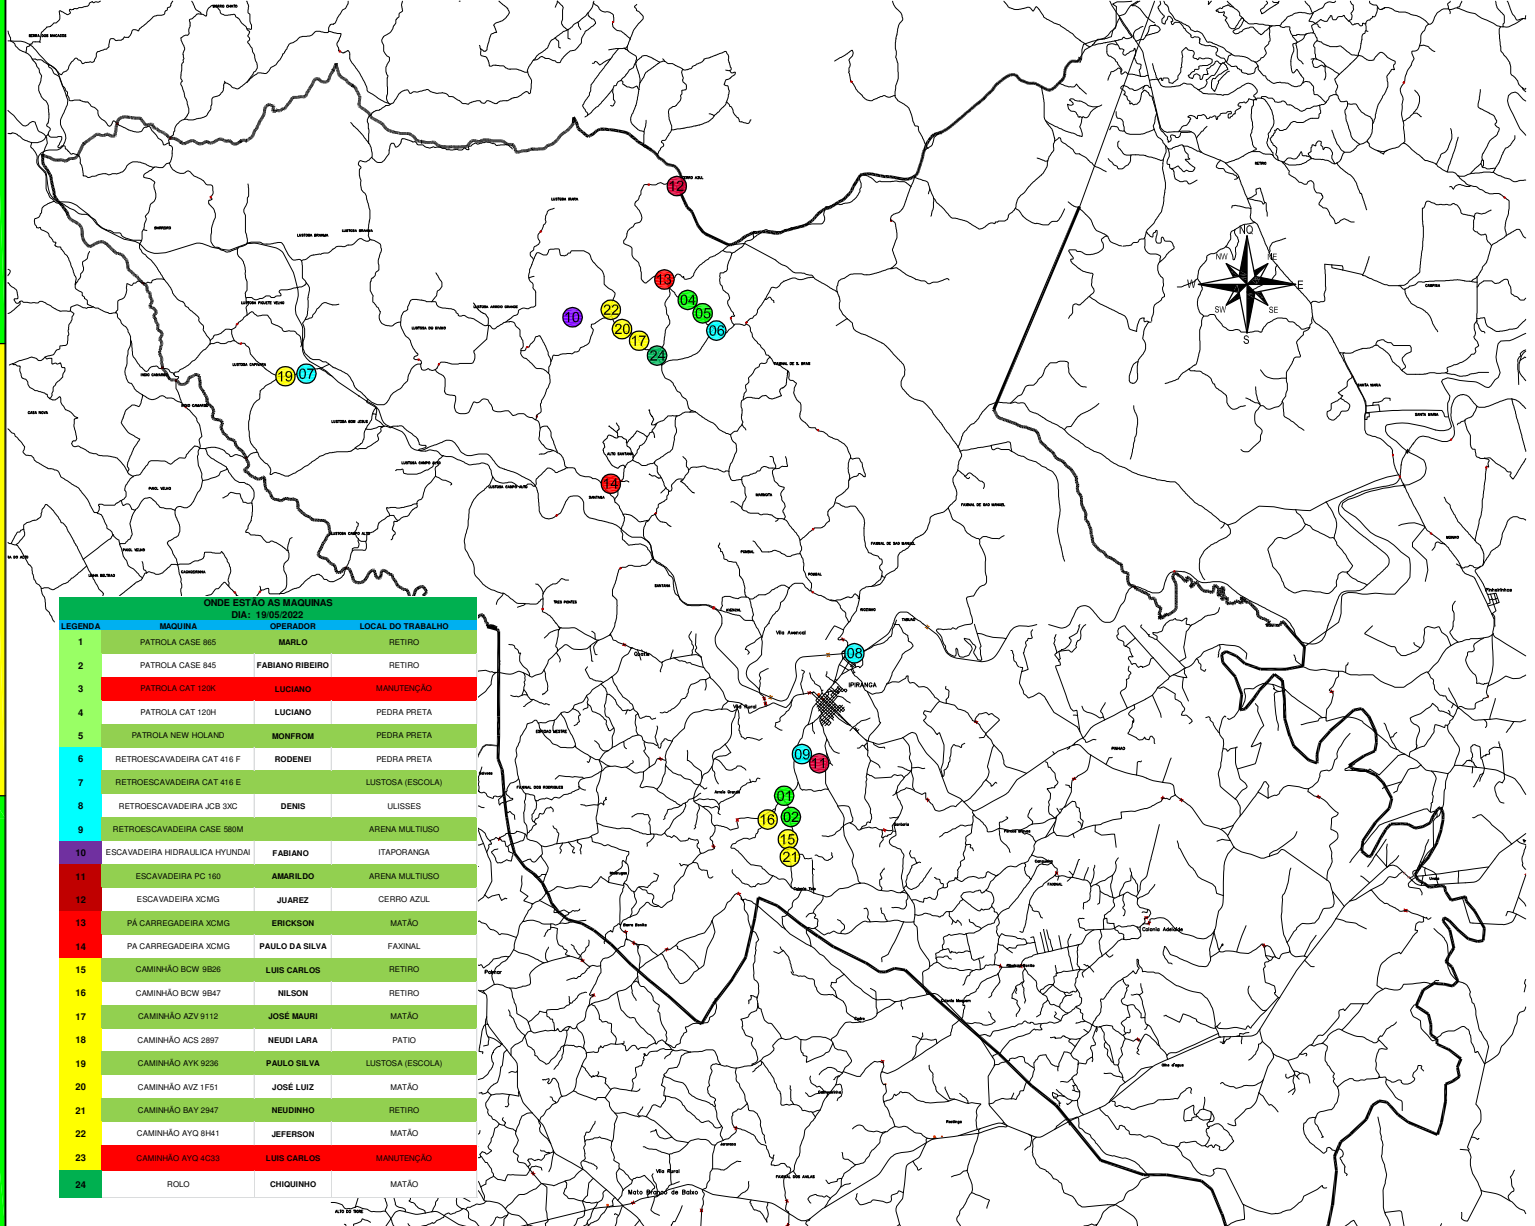

ONDE ESTÃO AS MÁQUINAS

DIA : 19/05/2022

ONDE ESTÃO AS MÁQUINAS			
DIA: 19/05/2022			
LEGENDA	MAQUINA	OPERADOR	LOCAL DO TRABALHO
1	PATROLA CASE 805	MARLO	RETIRO
2	PATROLA CASE 845	FABIANO RIBEIRO	RETIRO
3	PATROLA CAT 120K	LUCIANO	MANUTENÇÃO
4	PATROLA CAT 120H	LUCIANO	PEDRA PRETA
5	PATROLA NEW HOLLAND	MONFROM	PEDRA PRETA
6	RETROSCAVADEIRA CAT 416 F	RODENEI	PEDRA PRETA
7	RETROSCAVADEIRA CAT 416 E		LUSTOSA (ESCOLA)
8	RETROSCAVADEIRA JCB 3XC	DENIS	ULISSES
9	RETROSCAVADEIRA CASE 580M		ARENA MULTILUSO
10	ESCAVADEIRA HIDRAULICA HYUNDAI	FABIANO	ITAPORANGA
11	ESCAVADEIRA PC 160	AMARILDO	ARENA MULTILUSO
12	ESCAVADEIRA XCMG	JUIAREZ	CERRO AZUL
13	PA CARREGADEIRA XCMG	ERICKSON	MATÃO
14	PA CARREGADEIRA XCMG	PAULO DA SILVA	FAXINAL
15	CAMINHÃO BCW 9826	LUIS CARLOS	RETIRO
16	CAMINHÃO BCW 9847	NILSON	RETIRO
17	CAMINHÃO AZV 9112	JOSÉ MAURI	MATÃO
18	CAMINHÃO ACS 2897	NEUDI LARA	PATÓ
19	CAMINHÃO AYK 9236	PAULO SILVA	LUSTOSA (ESCOLA)
20	CAMINHÃO AVZ 1F51	JOSÉ LUIZ	MATÃO
21	CAMINHÃO BAY 2247	NEUDINHO	RETIRO
22	CAMINHÃO AYO BH41	JEFERSON	MATÃO
23	CAMINHÃO AYG 4C23	LUIS CARLOS	MANUTENÇÃO
24	ROLO	CHIOQUINHO	MATÃO