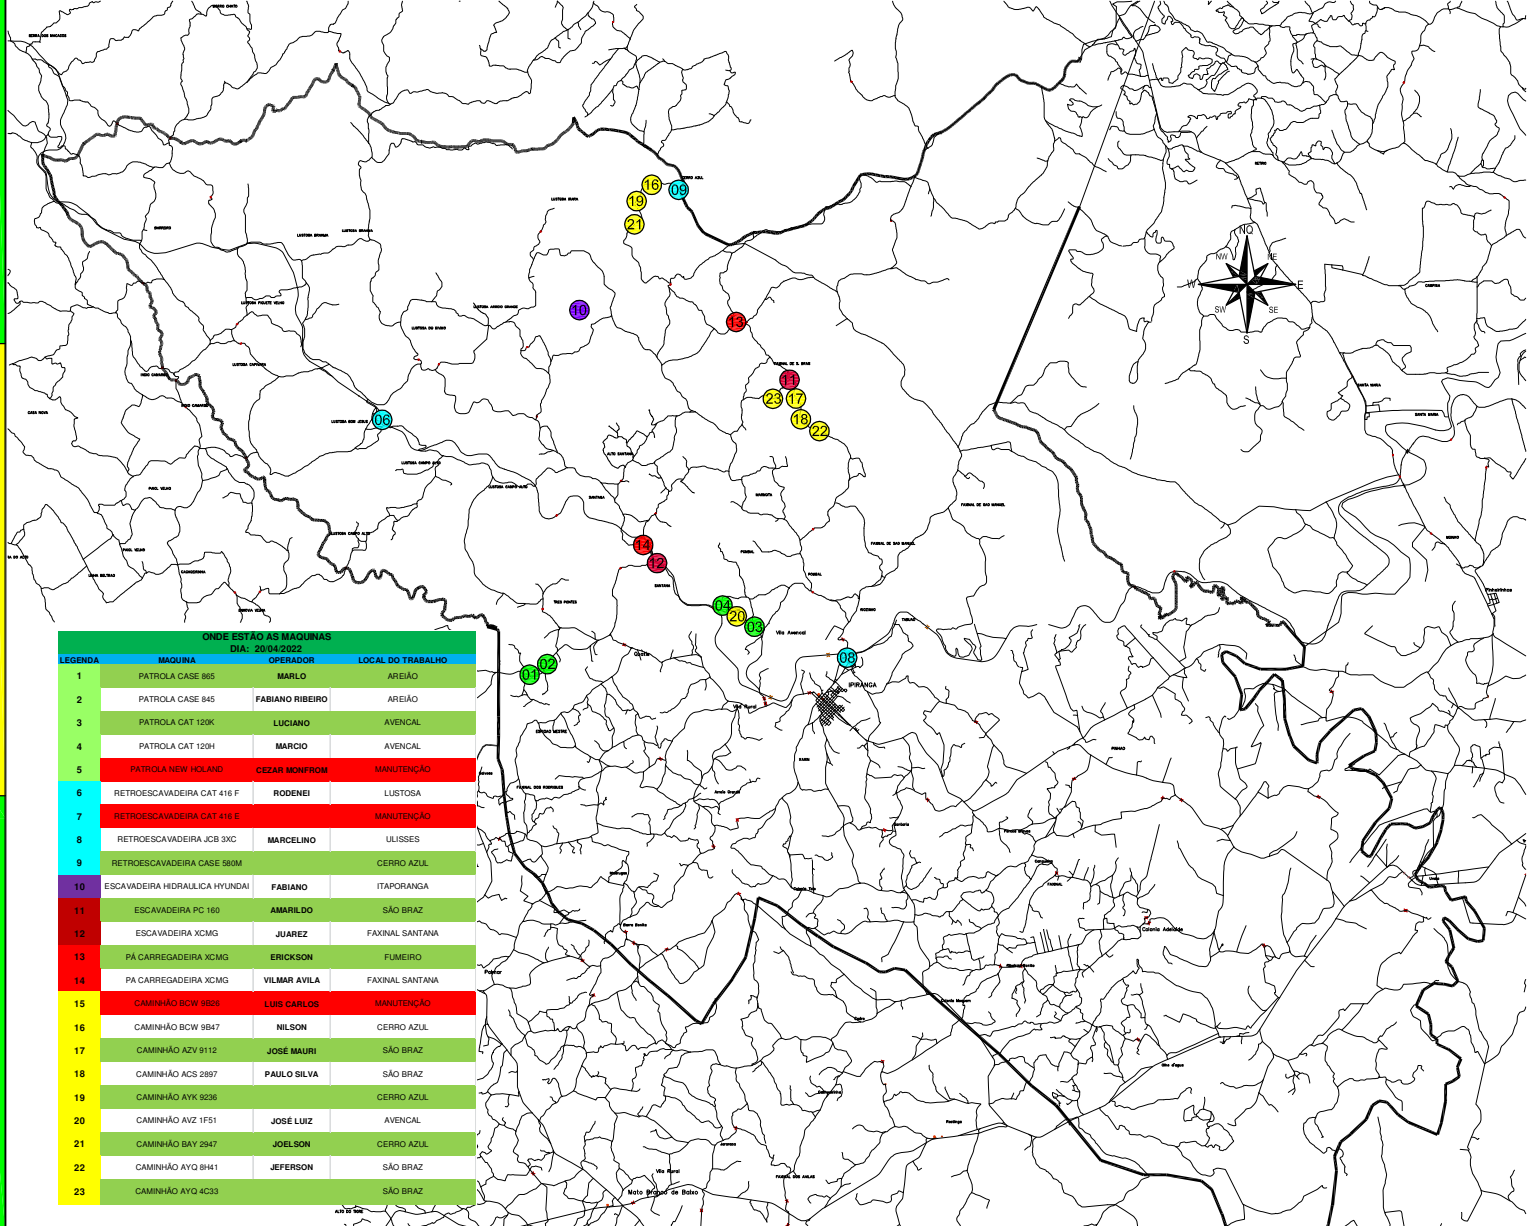

ONDE ESTÃO AS MÁQUINAS

DIA : 20/04/2022

ONDE ESTÃO AS MÁQUINAS		
DIA: 20/04/2022		
LEGENDA	MÁQUINA	OPERADOR LOCAL DO TRABALHO
1	PATROLA CASE 865	MARLO AREIÃO
2	PATROLA CASE 845	FABIANO RIBEIRO AREIÃO
3	PATROLA CAT 120K	LUCIANO AVENCAL
4	PATROLA CAT 120H	MARCIO AVENCAL
5	PATROLA NEW HOLLAND	CEZAR MONFROM MANUTENÇÃO
6	RETROSCAVADEIRA CAT 416 F	RODENEI LUSTOSA
7	RETROSCAVADEIRA CAT 418 E	MANUTENÇÃO
8	RETROSCAVADEIRA JCB 3XC	MARCELINO ULISSES
9	RETROSCAVADEIRA CASE 580M	CERRO AZUL
10	ESCAVADEIRA HIDRÁULICA HYUNDAI	FABIANO ITAPORANGA
11	ESCAVADEIRA PC 160	AMARILDO SÃO BRAZ
12	ESCAVADEIRA XCMG	JUAREZ FAXINAL SANTANA
13	PA CARREGADEIRA XCMG	ERICKSON FUMEIRO
14	PA CARREGADEIRA XCMG	VILMAR AVILA FAXINAL SANTANA
15	CAMINHÃO BCW 9826	LUIS CARLOS MANUTENÇÃO
16	CAMINHÃO BCW 9847	NILSON CERRO AZUL
17	CAMINHÃO AZV 9112	JOSÉ MAURI SÃO BRAZ
18	CAMINHÃO ACS 2897	PAULO SILVA SÃO BRAZ
19	CAMINHÃO AYK 5236	CERRO AZUL
20	CAMINHÃO AVZ 1F51	JOSÉ LUIZ AVENCAL
21	CAMINHÃO BAY 2947	JOELSON CERRO AZUL
22	CAMINHÃO AYO 8H41	JEFERSON SÃO BRAZ
23	CAMINHÃO AYO 4C23	SÃO BRAZ