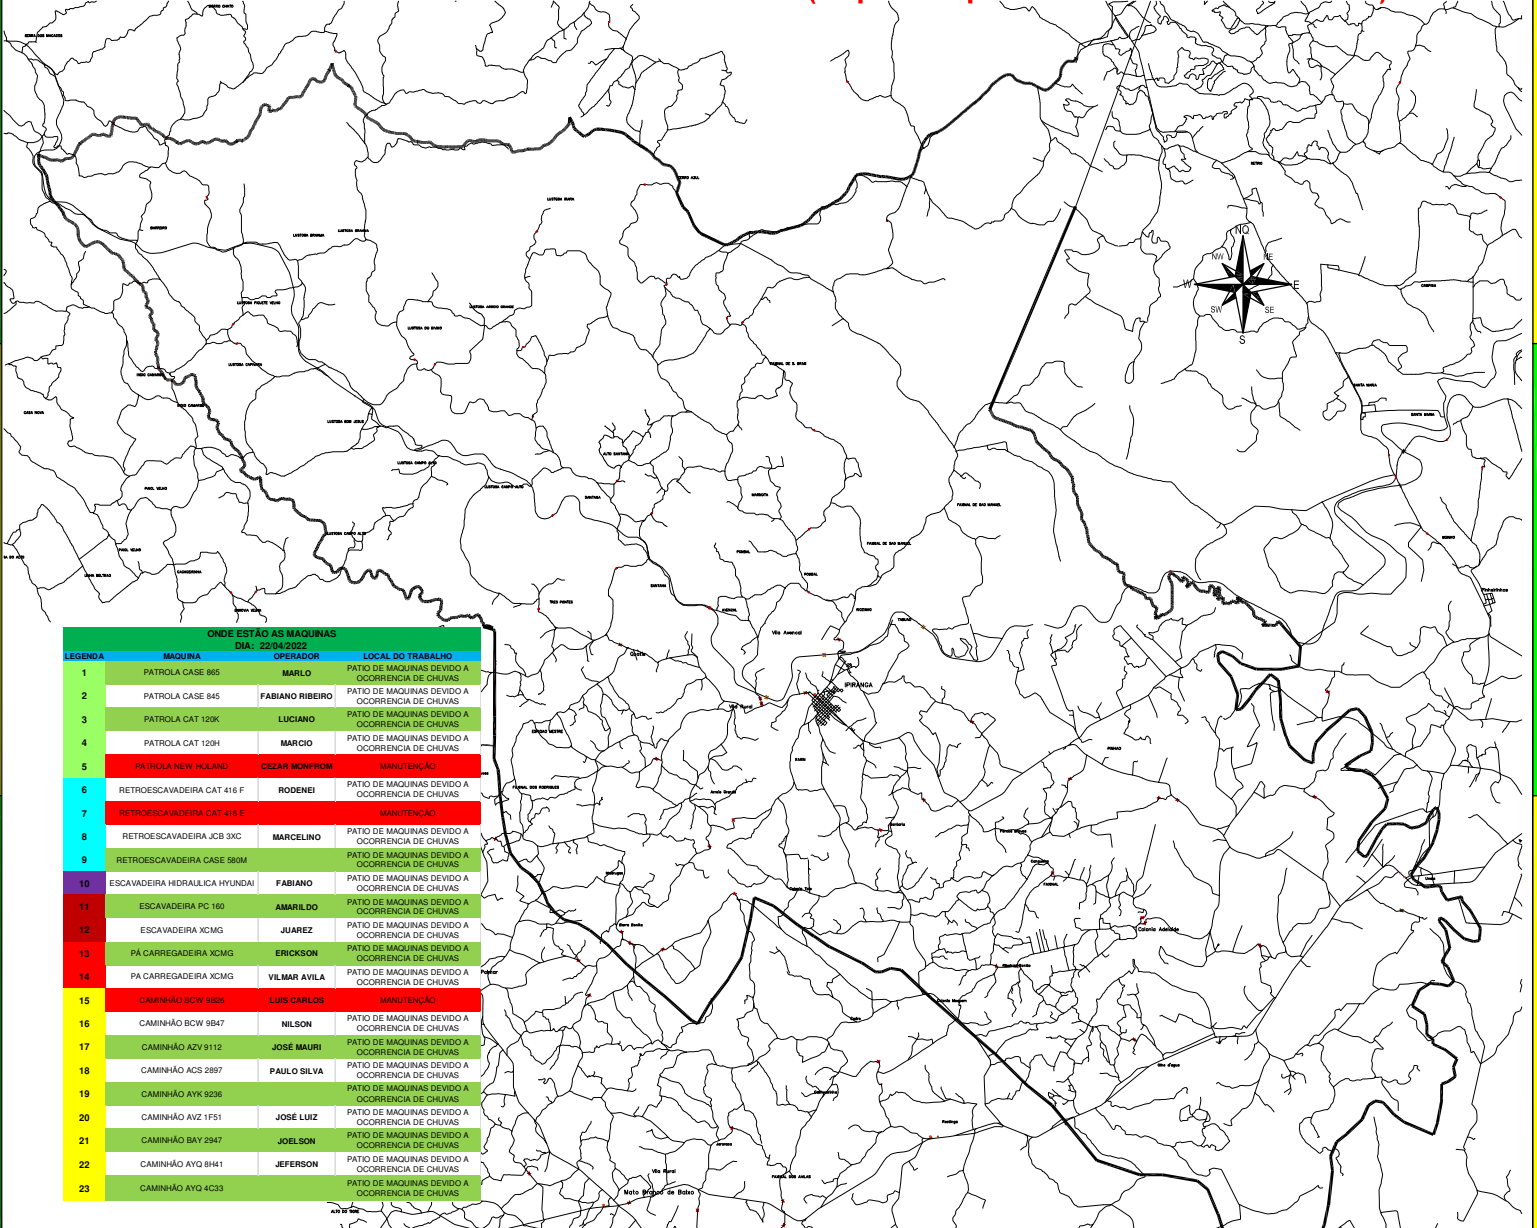

ONDE ESTÃO AS MÁQUINAS

DIA : 22/04/2022 (Máquinas no pátio devido a ocorrência de chuvas)

ONDE ESTÃO AS MÁQUINAS			
DIA: 22/04/2022			
LEGENDA	MÁQUINA	OPERADOR	LOCAL DO TRABALHO
1	PATROLA CASE 865	MARLO	PATIO DE MÁQUINAS DEVIDO A OCORRÊNCIA DE CHUVAS
2	PATROLA CASE 845	FABIANO RIBEIRO	PATIO DE MÁQUINAS DEVIDO A OCORRÊNCIA DE CHUVAS
3	PATROLA CAT 120K	LUCIANO	PATIO DE MÁQUINAS DEVIDO A OCORRÊNCIA DE CHUVAS
4	PATROLA CAT 120H	MARCIO	PATIO DE MÁQUINAS DEVIDO A OCORRÊNCIA DE CHUVAS
5	PATROLA NEW HOLLAND	CEZAR MONFRO	MANUTENÇÃO
6	RETROSCAVADEIRA CAT 416 F	RODENEI	PATIO DE MÁQUINAS DEVIDO A OCORRÊNCIA DE CHUVAS
7	RETROSCAVADEIRA CAT 418 E		MANUTENÇÃO
8	RETROSCAVADEIRA JCB 3XC	MARCELINO	PATIO DE MÁQUINAS DEVIDO A OCORRÊNCIA DE CHUVAS
9	RETROSCAVADEIRA CASE 580M		PATIO DE MÁQUINAS DEVIDO A OCORRÊNCIA DE CHUVAS
10	ESCAVADEIRA HIDRAULICA HYUNDAI	FABIANO	PATIO DE MÁQUINAS DEVIDO A OCORRÊNCIA DE CHUVAS
11	ESCAVADEIRA PC 160	AMARILDO	PATIO DE MÁQUINAS DEVIDO A OCORRÊNCIA DE CHUVAS
12	ESCAVADEIRA XCMG	JUAREZ	PATIO DE MÁQUINAS DEVIDO A OCORRÊNCIA DE CHUVAS
13	PA CARREGADEIRA XCMG	ERICKSON	PATIO DE MÁQUINAS DEVIDO A OCORRÊNCIA DE CHUVAS
14	PA CARREGADEIRA XCMG	VILMAR AVILA	PATIO DE MÁQUINAS DEVIDO A OCORRÊNCIA DE CHUVAS
15	CAMINHÃO BCW 803	LUIS CARLOS	MANUTENÇÃO
16	CAMINHÃO BCW 9847	NILSON	PATIO DE MÁQUINAS DEVIDO A OCORRÊNCIA DE CHUVAS
17	CAMINHÃO AZV 9112	JOSE MAURI	PATIO DE MÁQUINAS DEVIDO A OCORRÊNCIA DE CHUVAS
18	CAMINHÃO ACS 2897	PAULO SILVA	PATIO DE MÁQUINAS DEVIDO A OCORRÊNCIA DE CHUVAS
19	CAMINHÃO AYK 9236		PATIO DE MÁQUINAS DEVIDO A OCORRÊNCIA DE CHUVAS
20	CAMINHÃO AVZ 1F51	JOSE LUIZ	PATIO DE MÁQUINAS DEVIDO A OCORRÊNCIA DE CHUVAS
21	CAMINHÃO BAY 2947	JOELSON	PATIO DE MÁQUINAS DEVIDO A OCORRÊNCIA DE CHUVAS
22	CAMINHÃO AYO 8H41	JEFERSON	PATIO DE MÁQUINAS DEVIDO A OCORRÊNCIA DE CHUVAS
23	CAMINHÃO AYO 4C33		PATIO DE MÁQUINAS DEVIDO A OCORRÊNCIA DE CHUVAS