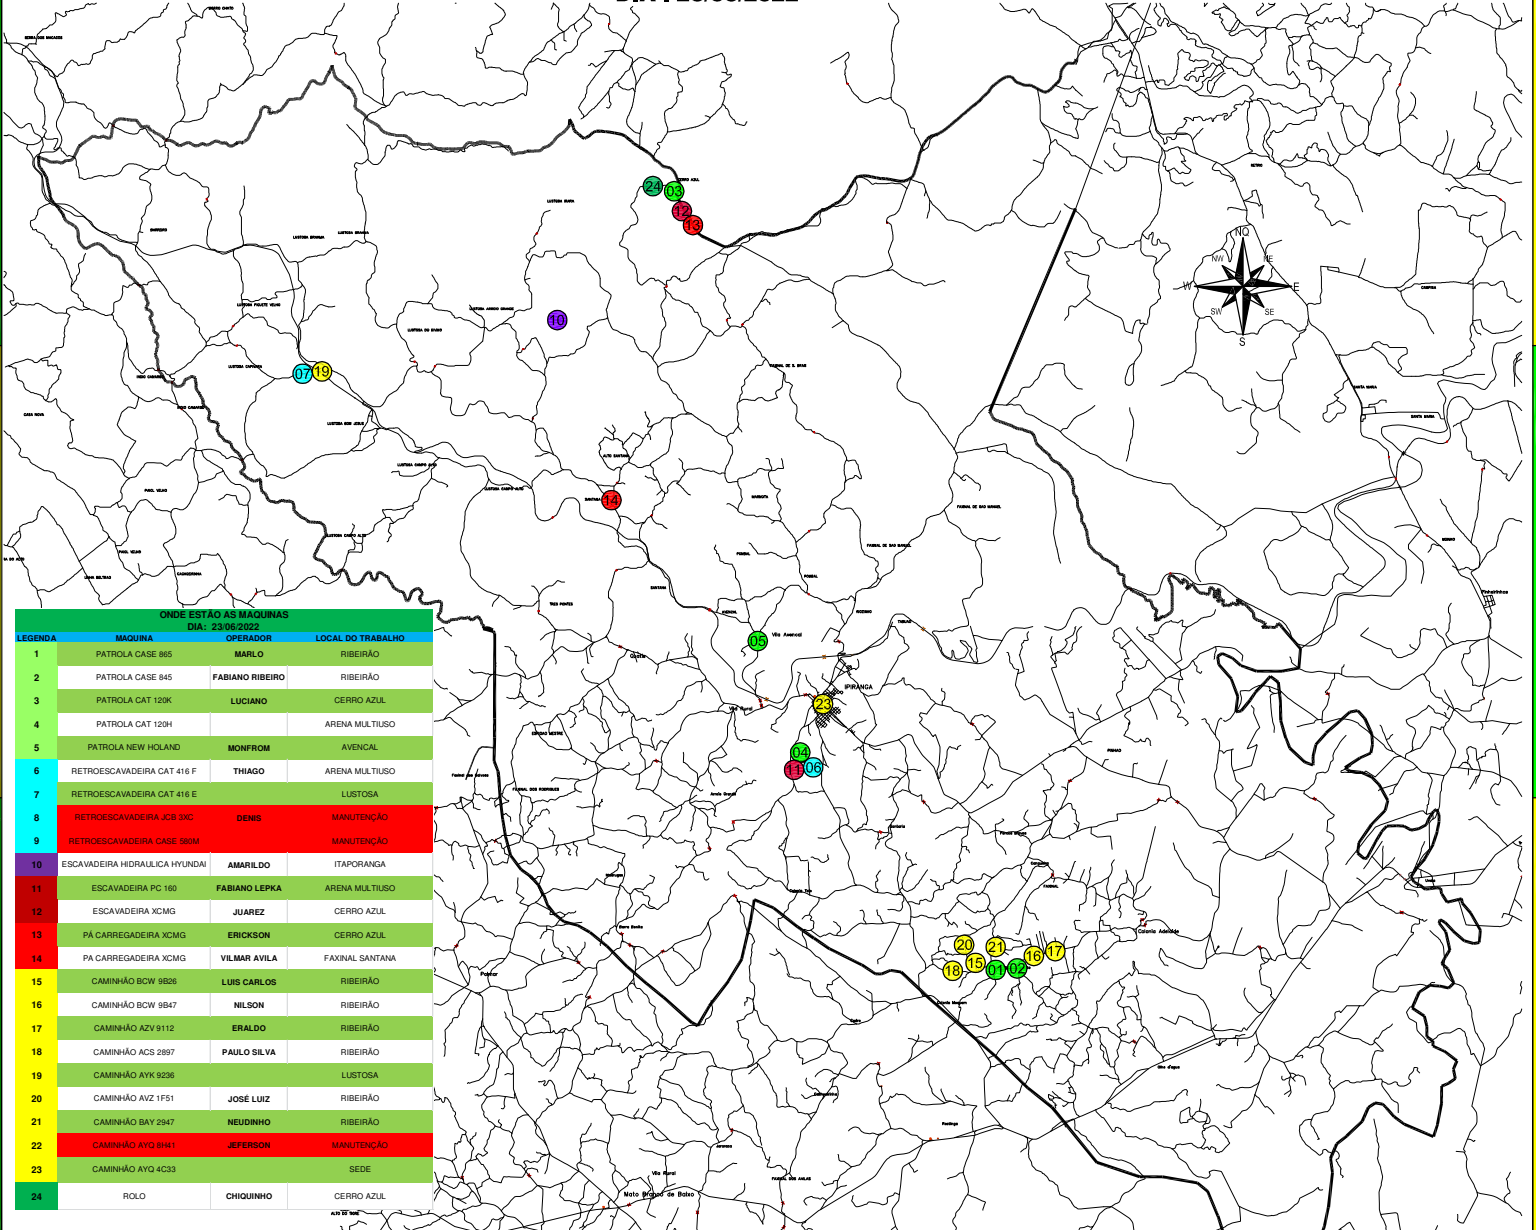

ONDE ESTÃO AS MÁQUINAS

DIA : 23/06/2022

ONDE ESTÃO AS MÁQUINAS DIA: 23/06/2022			
LEGENDA	MÁQUINA	OPERADOR	LOCAL DO TRABALHO
1	PATROLA CASE 865	MARLO	RIBEIRÃO
2	PATROLA CASE 845	FABIANO RIBEIRO	RIBEIRÃO
3	PATROLA CAT 120K	LUCIANO	CERRO AZUL
4	PATROLA CAT 120H		ARENA MULTILSO
5	PATROLA NEW HOLLAND	MONFROM	AVENCAL
6	RETROESCAVADEIRA CAT 416 F	THIAGO	ARENA MULTILSO
7	RETROESCAVADEIRA CAT 416 E		LUSTOSA
8	RETROESCAVADEIRA JCB 30C	DENIS	MANUTENÇÃO
9	RETROESCAVADEIRA CASE 380M		
10	ESCAVADEIRA HIDRAULICA HYUNDAI	AMARILDO	ITAPORANGA
11	ESCAVADEIRA PC 160	FABIANO LEPKA	ARENA MULTILSO
12	ESCAVADEIRA XCMG	JUAREZ	CERRO AZUL
13	PÁ CARREGADEIRA XCMG	ERICKSON	CERRO AZUL
14	PÁ CARREGADEIRA XCMG	VILMAR AVILA	FAXINAL SANTANA
15	CAMINHÃO BCW 9826	LUIS CARLOS	RIBEIRÃO
16	CAMINHÃO BCW 9847	NILSON	RIBEIRÃO
17	CAMINHÃO AZV 9112	ERALDO	RIBEIRÃO
18	CAMINHÃO ACS 2897	PAULO SILVA	RIBEIRÃO
19	CAMINHÃO AYC 9236		LUSTOSA
20	CAMINHÃO AVZ 1F51	JOSÉ LUIZ	RIBEIRÃO
21	CAMINHÃO BAY 2947	NEUDINHO	RIBEIRÃO
22	CAMINHÃO AYO 8H41	JEFFERSON	MANUTENÇÃO
23	CAMINHÃO AYO 4C33		SEDE
24	ROLO	CHIOQUINHO	CERRO AZUL