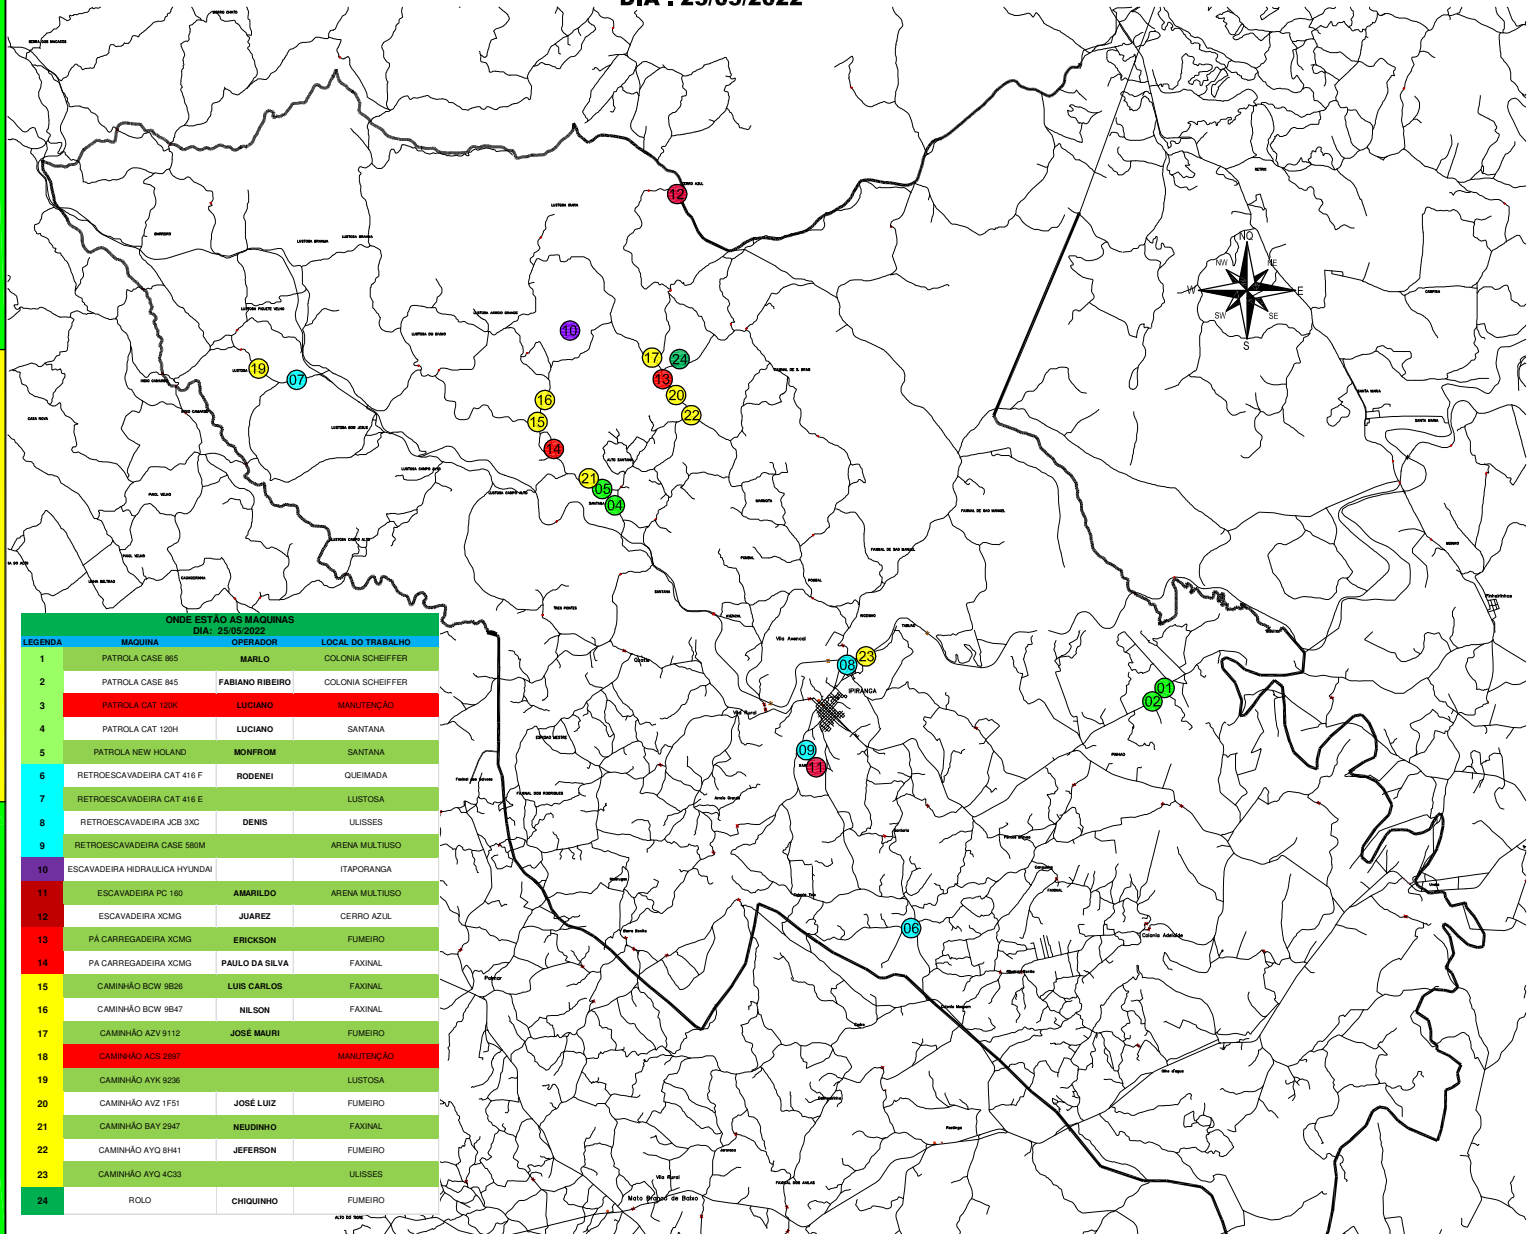

ONDE ESTÃO AS MÁQUINAS

DIA : 25/05/2022

ONDE ESTÃO AS MÁQUINAS DIA: 25/05/2022			
LEGENDA	MAQUINA	OPERADOR	LOCAL DO TRABALHO
1	PATROLA CASE 865	MARLO	COLONIA SCHEFFER
2	PATROLA CASE 845	FABIANO RIBEIRO	COLONIA SCHEFFER
3	PATROLA CAT 120K	LUCIANO	MANUTENÇÃO
4	PATROLA CAT 120H	LUCIANO	SANTANA
5	PATROLA NEW HOLLAND	MONFROM	SANTANA
6	RETROSCAVADEIRA CAT 416 F	RODENEI	OLEIMADA
7	RETROSCAVADEIRA CAT 416 E		LUSTOSA
8	RETROSCAVADEIRA JCB 3XC	DENIS	ULISSES
9	RETROSCAVADEIRA CASE 580M		ARENA MULTRUSO
10	ESCAVADEIRA HIDRAULICA HYUNDAI		ITAPORANGA
11	ESCAVADEIRA PC 160	AMARILDO	ARENA MULTRUSO
12	ESCAVADEIRA XCMG	JUAREZ	CERRO AZUL
13	PA CARREGADEIRA XCMG	ERICKSON	FUMEIRO
14	PA CARREGADEIRA XCMG	PAULO DA SILVA	FAXINAL
15	CAMINHÃO BCW 9826	LUIS CARLOS	FAXINAL
16	CAMINHÃO BCW 9847	NILSON	FAXINAL
17	CAMINHÃO AZV 9112	JOSÉ MAURI	FUMEIRO
18	CAMINHÃO ACS 2807		MANUTENÇÃO
19	CAMINHÃO AYK 9236		LUSTOSA
20	CAMINHÃO AVZ 1F51	JOSÉ LUIZ	FUMEIRO
21	CAMINHÃO BAY 2947	NEUDINHO	FAXINAL
22	CAMINHÃO AYO 8H41	JEFERSON	FUMEIRO
23	CAMINHÃO AYO 4C33		ULISSES
24	ROLO	CHIOQUINHO	FUMEIRO