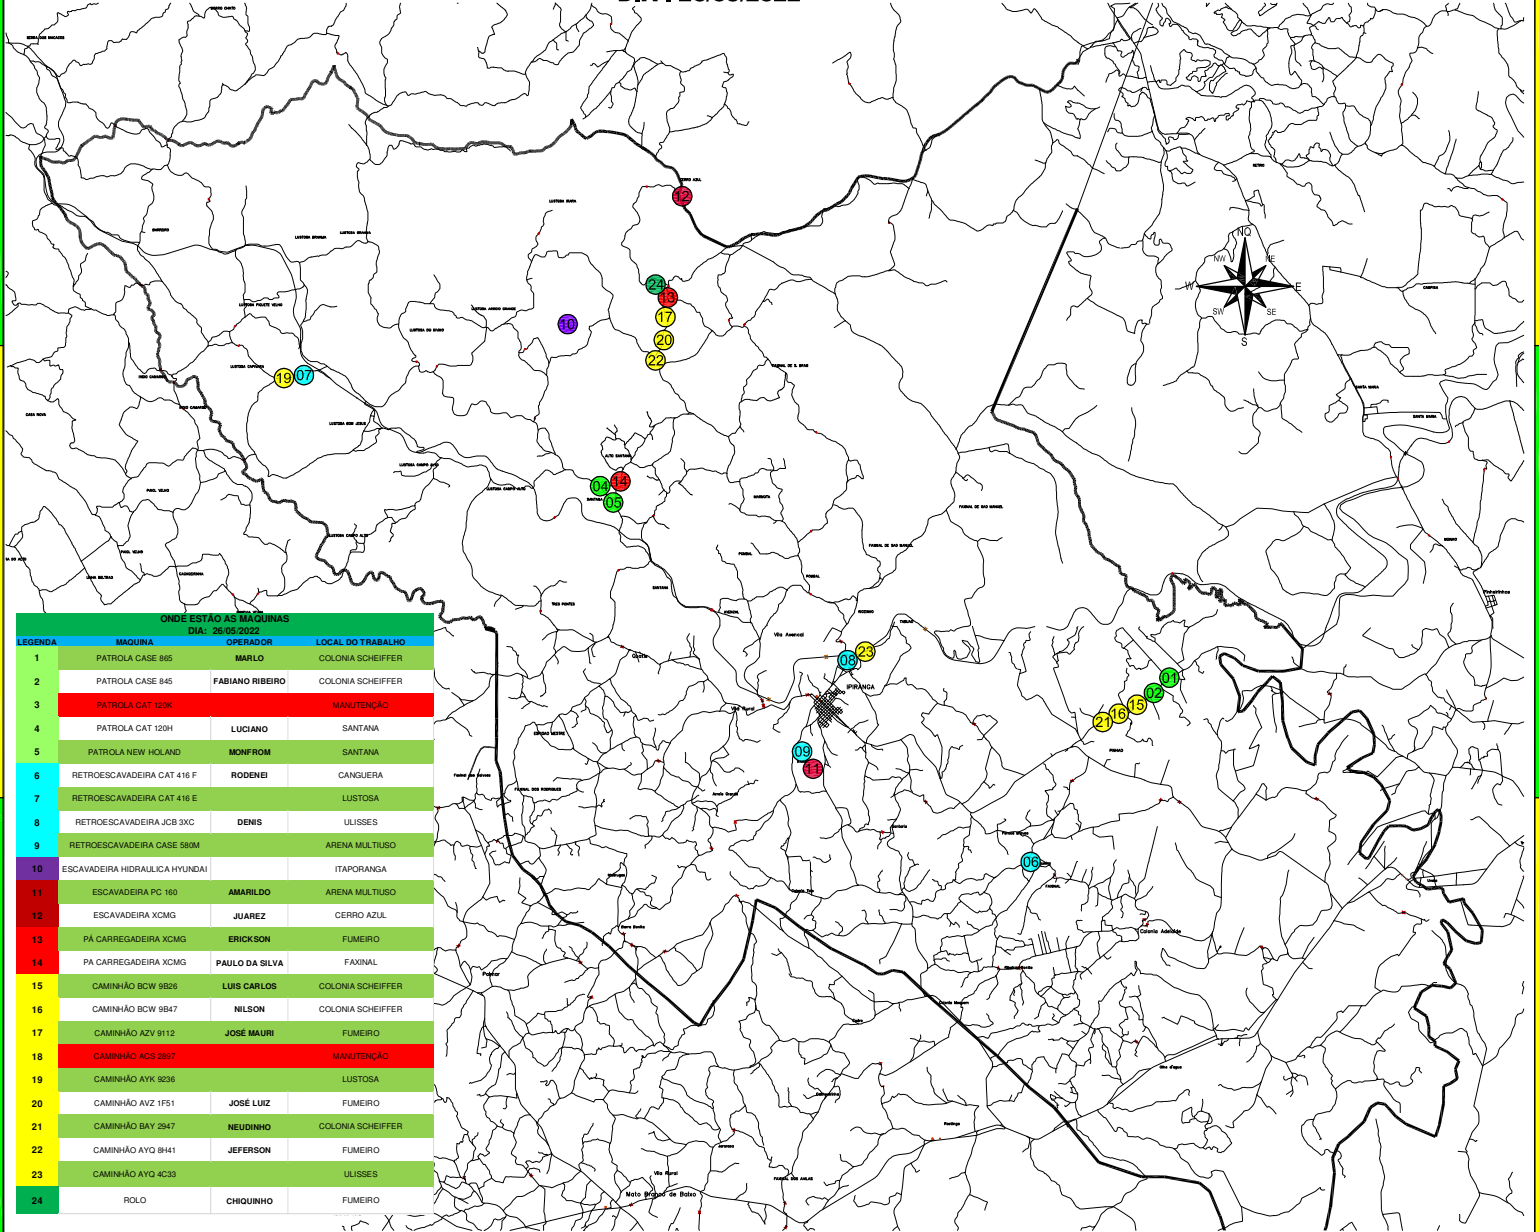

ONDE ESTÃO AS MÁQUINAS

DIA : 26/05/2022

ONDE ESTÃO AS MÁQUINAS			
DIA : 26/05/2022			
LEGENDA	MÁQUINA	OPERADOR	LOCAL DO TRABALHO
1	PATROLA CASE 865	MARLO	COLONIA SCHEIFFER
2	PATROLA CASE 845	FABIANO RIBEIRO	COLONIA SCHEIFFER
3	PATROLA CAT 120K		MANUTENÇÃO
4	PATROLA CAT 120H	LUCIANO	SANTANA
5	PATROLA NEW HOLLAND	MONFROM	SANTANA
6	RETROSCAVADEIRA CAT 416 F	RODENEI	CANGUEIRA
7	RETROSCAVADEIRA CAT 416 E		LUSTOSA
8	RETROSCAVADEIRA JCB 3XC	DENIS	ULISSES
9	RETROSCAVADEIRA CASE 580M		ARENA MULTIUSO
10	ESCAVADEIRA HIDRAULICA HYUNDAI		ITAPORANGA
11	ESCAVADEIRA PC 160	AMARILDO	ARENA MULTIUSO
12	ESCAVADEIRA XCMG	JUAREZ	CERRO AZUL
13	PÁ CARREGADEIRA XCMG	ERICKSON	FUMEIRO
14	PÁ CARREGADEIRA XCMG	PAULO DA SILVA	FAXINAL
15	CAMINHÃO BCW 9826	LUIS CARLOS	COLONIA SCHEIFFER
16	CAMINHÃO BCW 9847	NILSON	COLONIA SCHEIFFER
17	CAMINHÃO AZV 9112	JOSE MAURI	FUMEIRO
18	CAMINHÃO ACS 2897		MANUTENÇÃO
19	CAMINHÃO AYC 9236		LUSTOSA
20	CAMINHÃO AVZ 1F51	JOSE LUIZ	FUMEIRO
21	CAMINHÃO BAY 2947	NEUDINHO	COLONIA SCHEIFFER
22	CAMINHÃO AYO 8441	JEFERSON	FUMEIRO
23	CAMINHÃO AYO 4233		ULISSES
24	ROLO	CHOUQUINHO	FUMEIRO