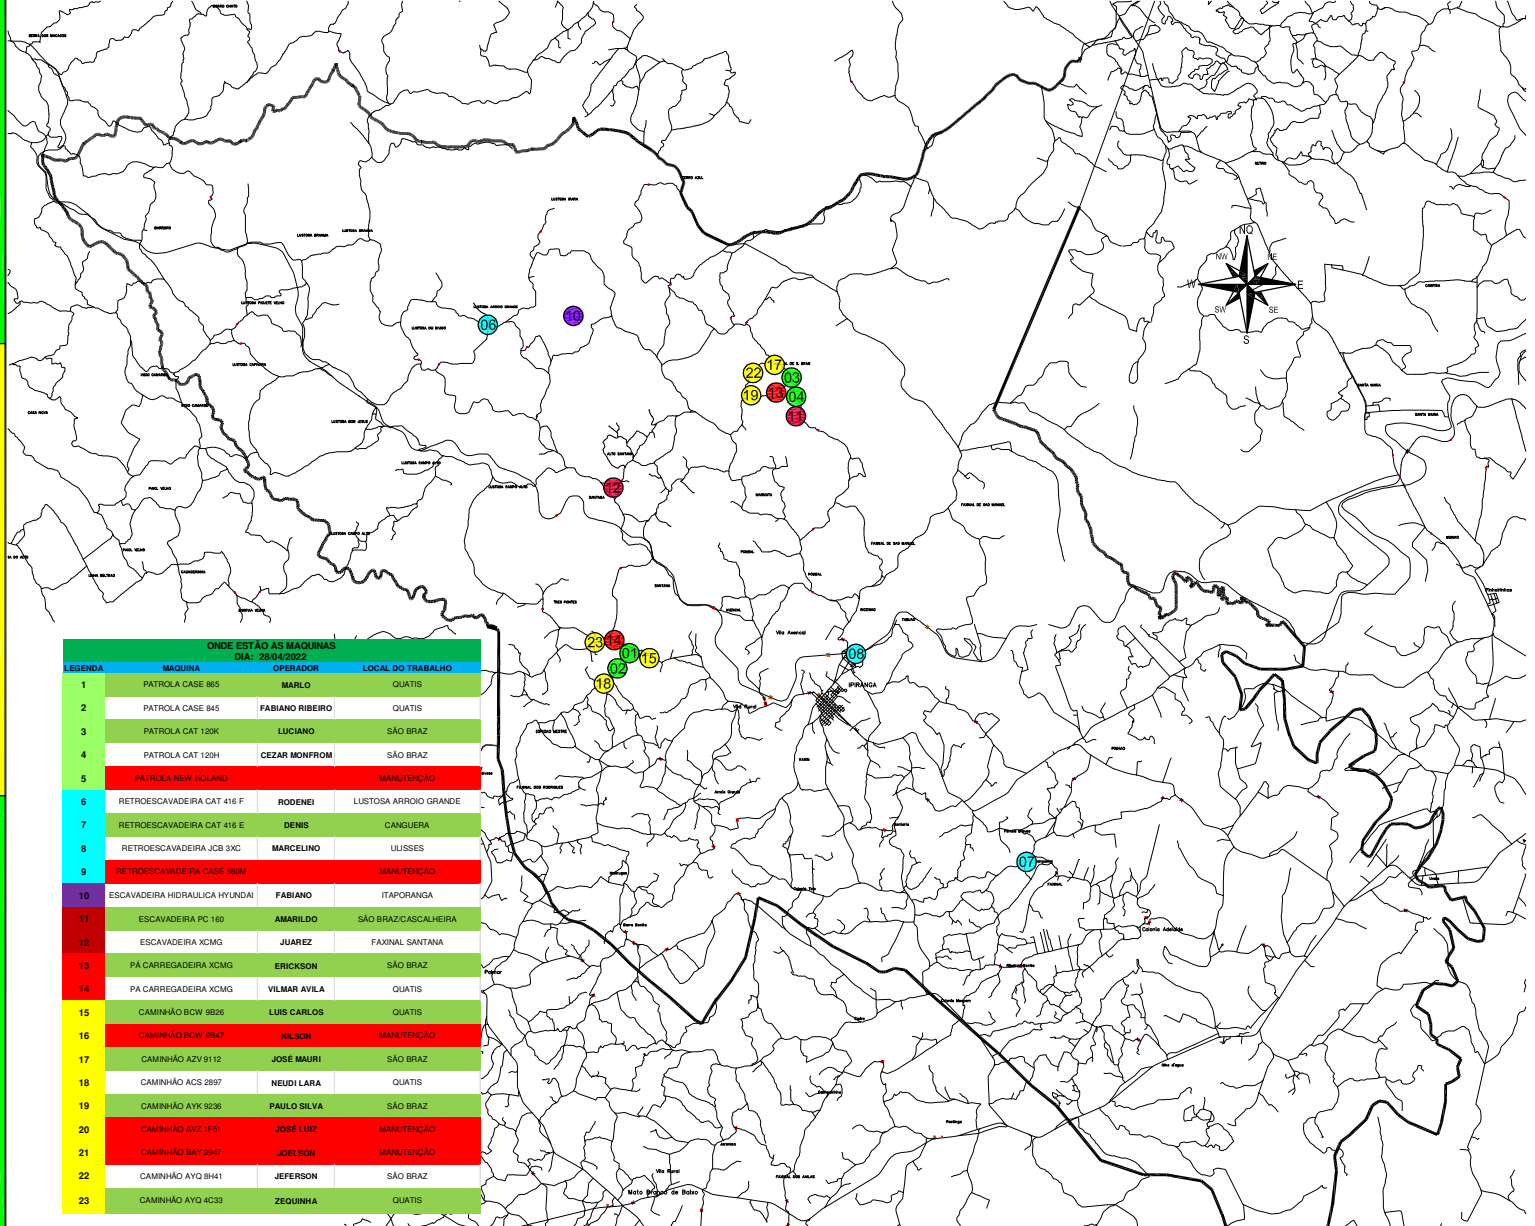

ONDE ESTÃO AS MÁQUINAS

DIA : 28/04/2022

LEGENDA	MAQUINA	OPERADOR	LOCAL DO TRABALHO
1	PATROLA CASE 865	MARLO	QUATIS
2	PATROLA CASE 845	FABIANO RIBEIRO	QUATIS
3	PATROLA CAT 120K	LUCIANO	SÃO BRAZ
4	PATROLA CAT 120H	CEZAR MONFROM	SÃO BRAZ
5	PATROLA NEW HOLLAND		MANUTENÇÃO
6	RETROESCAVADEIRA CAT 416 F	RODENEI	LUSTOSA ARROIO GRANDE
7	RETROESCAVADEIRA CAT 416 E	DENS	CANGUEIRA
8	RETROESCAVADEIRA JCB 3XC	MARCELINO	ULISSES
9	RETROESCAVADEIRA CASE 580H		MANUTENÇÃO
10	ESCAVADEIRA HIDRAULICA HYUNDAI	FABIANO	ITAPORANGA
11	ESCAVADEIRA PC 160	AMARILDO	SÃO BRAZ/CASCALHEIRA
12	ESCAVADEIRA XCMG	JUAREZ	FAXINAL SANTANA
13	PÁ CARREGADEIRA XCMG	ERICKSON	SÃO BRAZ
14	PA CARREGADEIRA XCMG	VILMAR AVILA	QUATIS
15	CAMINHÃO BCW 8626	LUIS CARLOS	QUATIS
16	CAMINHÃO BCW 8647	NILSON	MANUTENÇÃO
17	CAMINHÃO AZV 9112	JOSÉ MAURI	SÃO BRAZ
18	CAMINHÃO ACS 2897	NEUDI LARA	QUATIS
19	CAMINHÃO AYK 9236	PAULO SILVA	SÃO BRAZ
20	CAMINHÃO AV2 1F51	JOSE LUIZ	MANUTENÇÃO
21	CAMINHÃO BAY 2947	JOELSON	MANUTENÇÃO
22	CAMINHÃO AYO 8H41	JEFERSON	SÃO BRAZ
23	CAMINHÃO AYO 4C33	ZEQUINHA	QUATIS