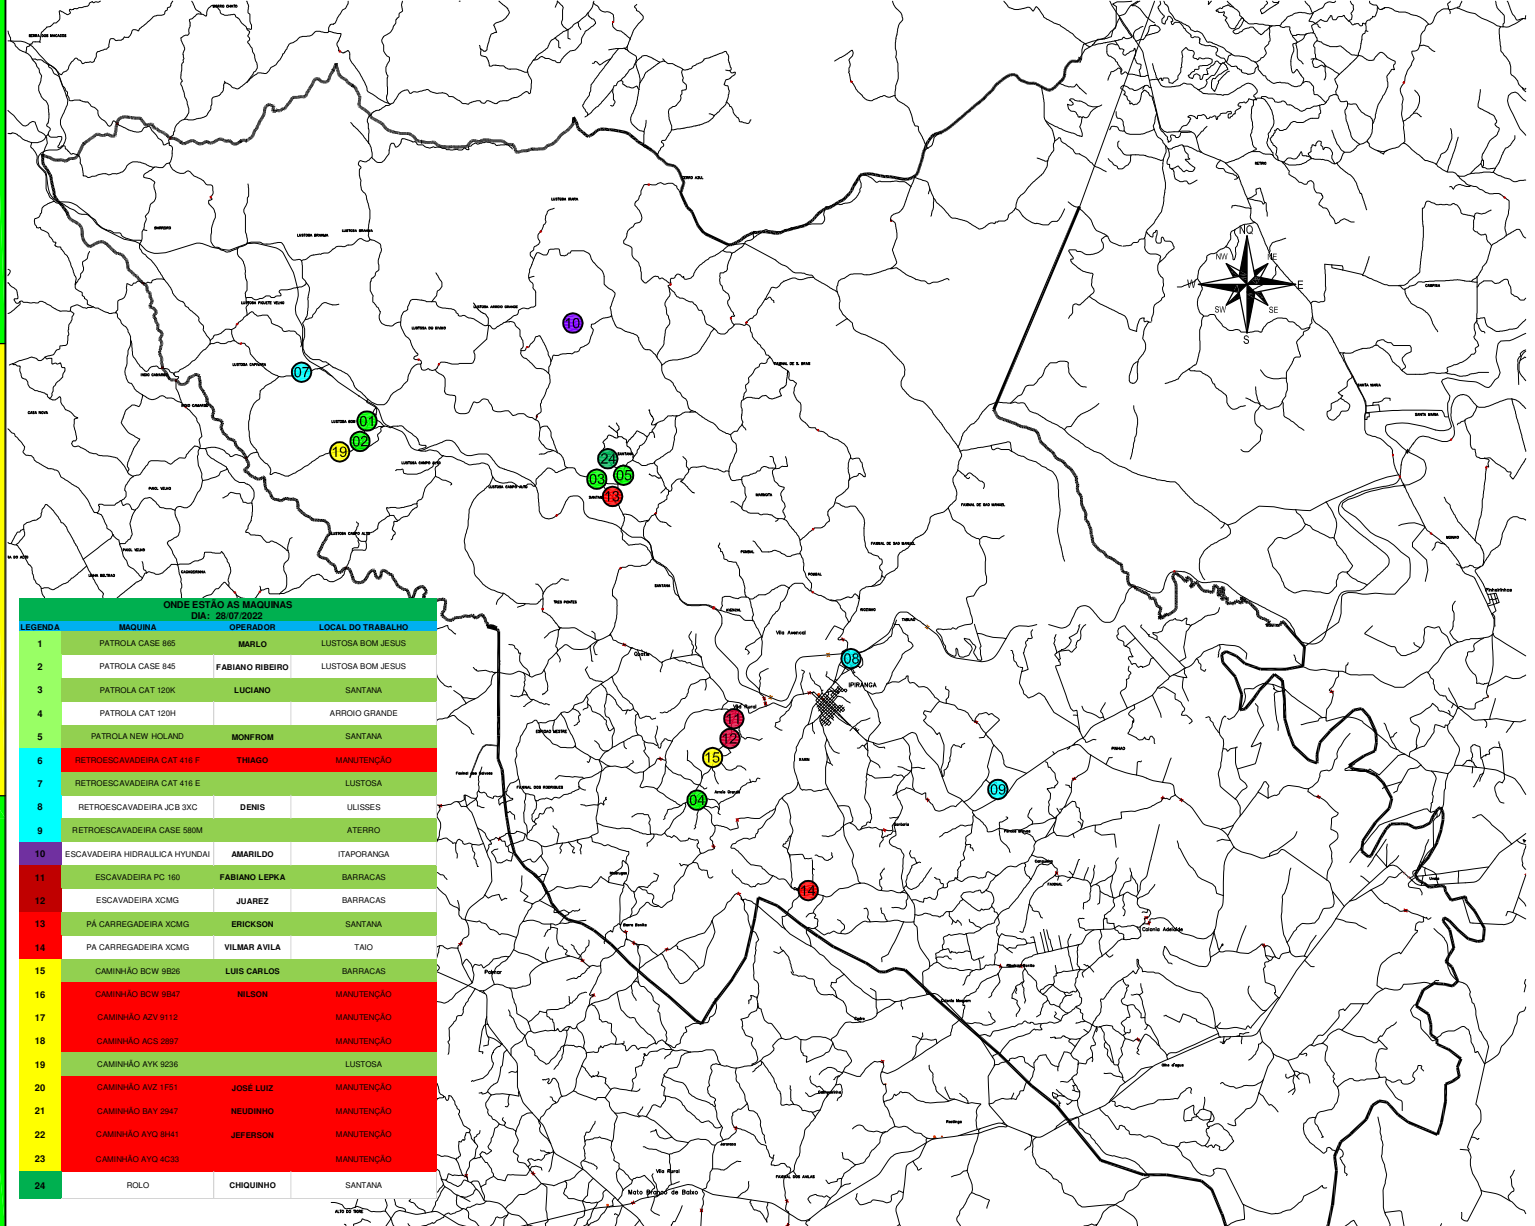

ONDE ESTÃO AS MÁQUINAS

DIA : 28/07/2022

ONDE ESTÃO AS MÁQUINAS		
LEGENDA	MÁQUINA	LOCAL DO TRABALHO
1	PATROLA CASE 845	MARLO LUSTOSA BOM JESUS
2	PATROLA CASE 845	FABIANO RIBEIRO LUSTOSA BOM JESUS
3	PATROLA CAT 120K	LUCIANO SANTANA
4	PATROLA CAT 120H	ARRIOO GRANDE
5	PATROLA NEW HOLLAND	MONFROM SANTANA
6	RETROSCAVADEIRA CAT 418 F	THIAGO MANUTENÇÃO
7	RETROSCAVADEIRA CAT 416 E	LUSTOSA
8	RETROSCAVADEIRA JCB 3XC	DENIS ULISSES
9	RETROSCAVADEIRA CASE 580M	ATERRO
10	ESCAVADEIRA HIDRAULICA HYUNDAI	AMARILDO ITAPORANGA
11	ESCAVADEIRA PC 160	FABIANO LEPKA BARRACAS
12	ESCAVADEIRA XCMG	JUAREZ BARRACAS
13	PÁ CARREGADEIRA XCMG	ERICKSON SANTANA
14	PA CARREGADEIRA XCMG	VILMAR AVILA TAIÓ
15	CAMINHÃO BCW 9826	LUIS CARLOS BARRACAS
16	CAMINHÃO BCW 9847	NILSON MANUTENÇÃO
17	CAMINHÃO AZV 9112	MANUTENÇÃO
18	CAMINHÃO ACS 2897	MANUTENÇÃO
19	CAMINHÃO AYK 9236	LUSTOSA
20	CAMINHÃO AVZ 1F51	JOSÉ LUIZ MANUTENÇÃO
21	CAMINHÃO BAY 2947	NEUDINHO MANUTENÇÃO
22	CAMINHÃO AYG 8441	JEFERSON MANUTENÇÃO
23	CAMINHÃO AYG 4C23	MANUTENÇÃO
24	ROLO	CHIGUINHO SANTANA