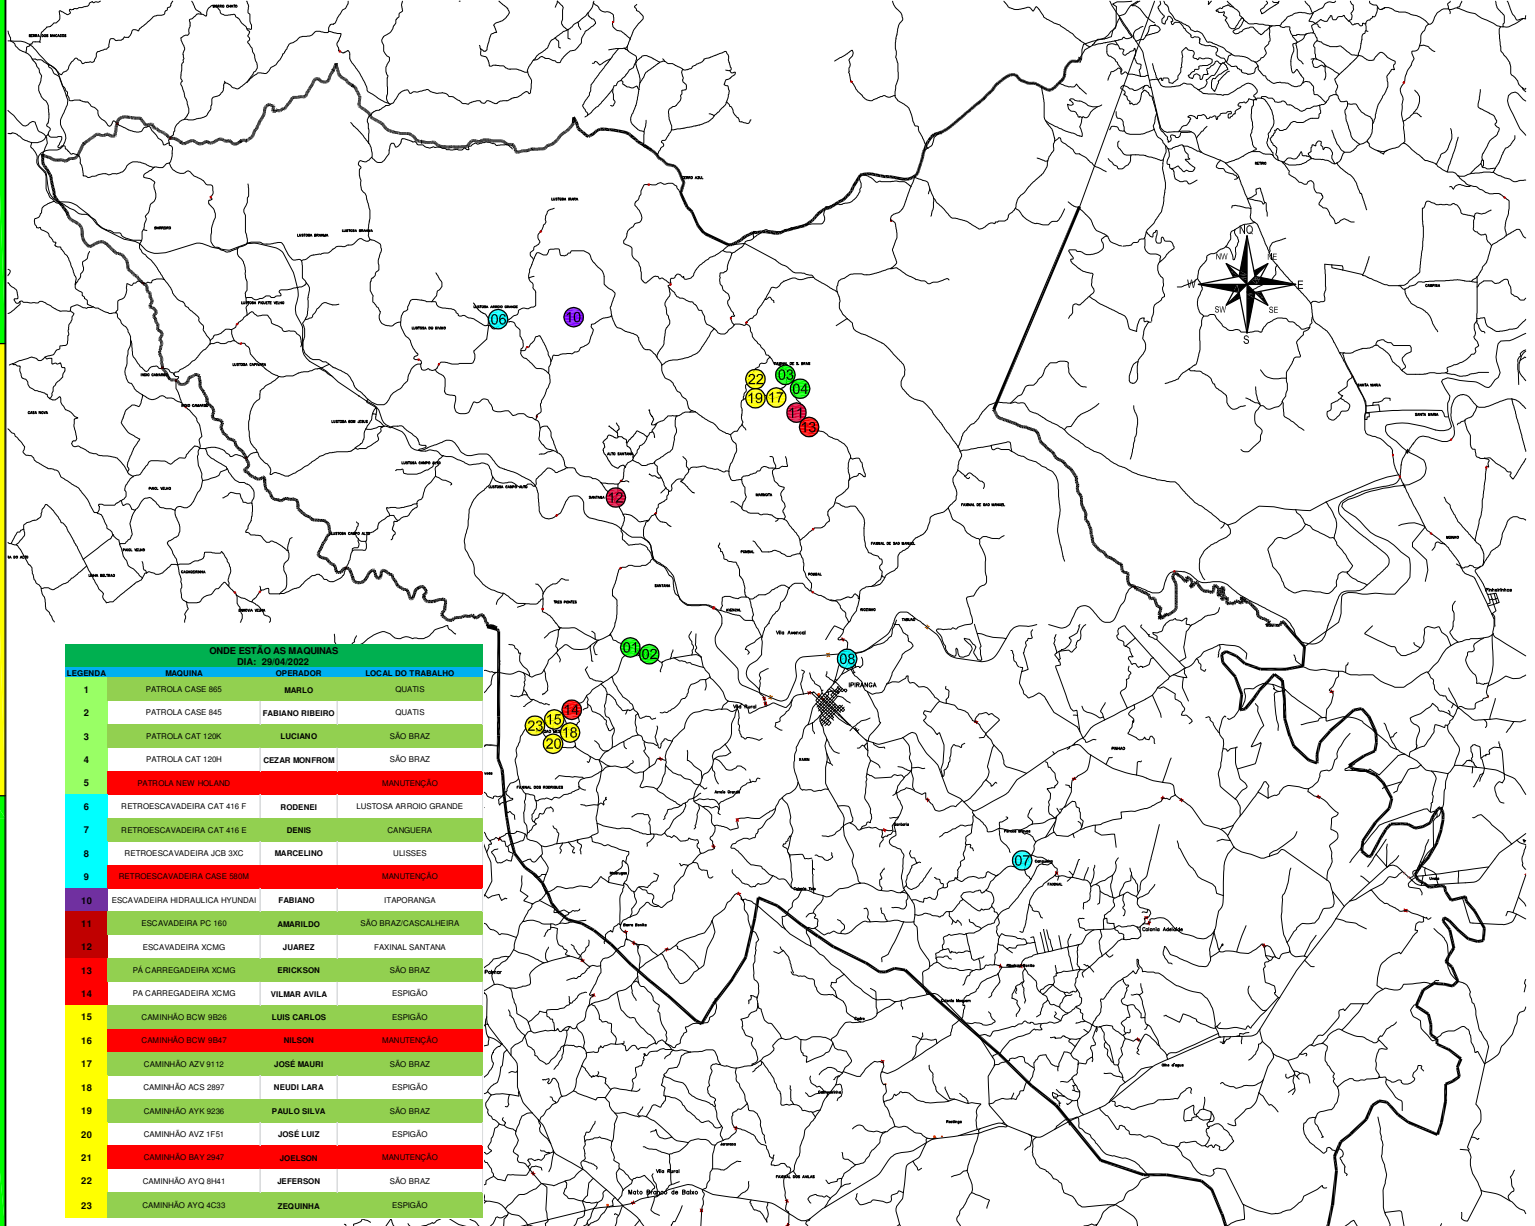

# ONDE ESTÃO AS MÁQUINAS

DIA : 29/04/2022

ONDE ESTÃO AS MÁQUINAS DIA: 29/04/2022			
LEGENDA	MÁQUINA	OPERADOR	LOCAL DO TRABALHO
1	PATROLA CASE 865	MARLO	QUATIS
2	PATROLA CASE 845	FABIANO RIBEIRO	QUATIS
3	PATROLA CAT 120K	LUCIANO	SÃO BRAZ
4	PATROLA CAT 120H	CEZAR MONFROM	SÃO BRAZ
5	PATROLA NEW HOLLAND		MANUTENÇÃO
6	RETROSCAVADEIRA CAT 416 F	RODNEI	LUSTOSA ARROIO GRANDE
7	RETROSCAVADEIRA CAT 416 E	DENIS	CANGUEIRA
8	RETROSCAVADEIRA JCB 30C	MARCELINO	ULISSES
9	RETROSCAVADEIRA CASE 580M		MANUTENÇÃO
10	ESCAVADEIRA HIDRAULICA HYUNDAI	FABIANO	ITAPORANGA
11	ESCAVADEIRA PC 160	AMARILDO	SÃO BRAZ/CASCALHEIRA
12	ESCAVADEIRA XCMG	JUAREZ	FAXINAL SANTANA
13	PA CARREGADEIRA XCMG	ERICKSON	SÃO BRAZ
14	PA CARREGADEIRA XCMG	VILMAR AVILA	ESPIGÃO
15	CAMINHÃO BCW 9826	LUIS CARLOS	ESPIGÃO
16	CAMINHÃO BCW 9847	NILSON	MANUTENÇÃO
17	CAMINHÃO AZV 9112	JOSE MAURI	SÃO BRAZ
18	CAMINHÃO ACS 2897	NEUDI LARA	ESPIGÃO
19	CAMINHÃO AYC 9236	PAULO SILVA	SÃO BRAZ
20	CAMINHÃO AVZ 1F51	JOSE LUIZ	ESPIGÃO
21	CAMINHÃO BAY 2347	JOELSON	MANUTENÇÃO
22	CAMINHÃO AYO 8H41	JEFERSON	SÃO BRAZ
23	CAMINHÃO AYO 4C33	ZEQUINHA	ESPIGÃO