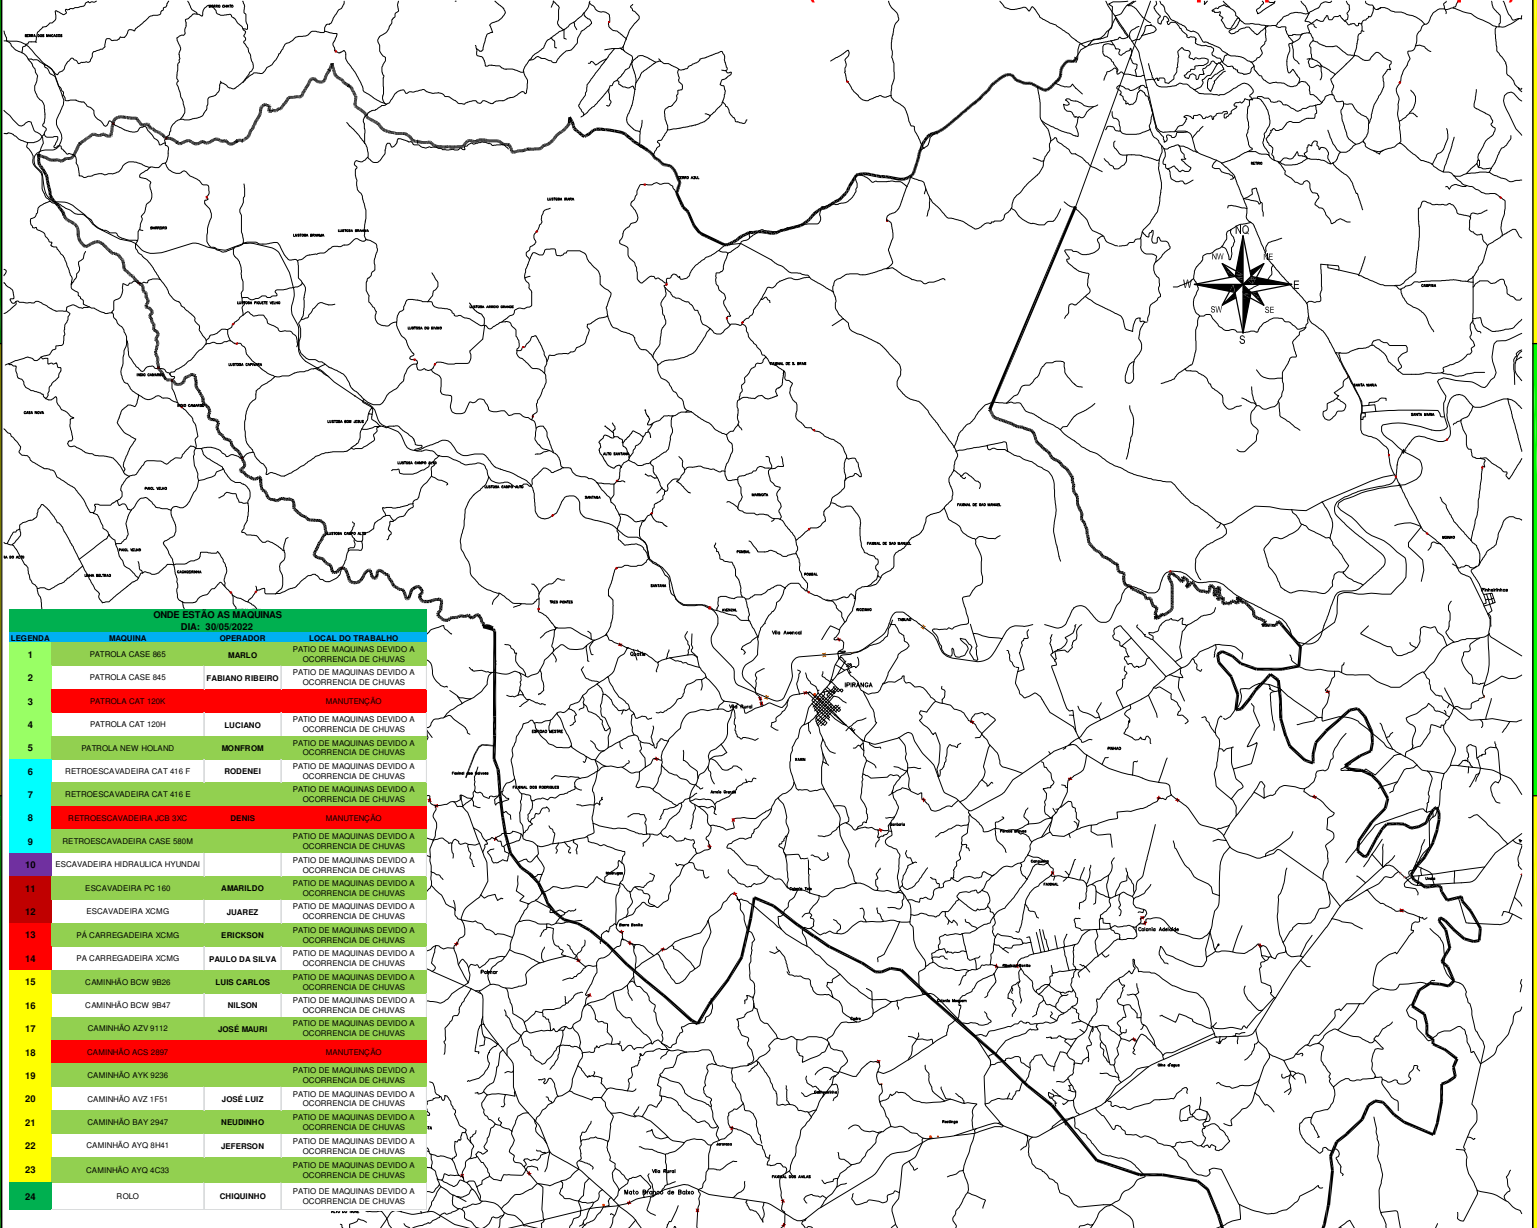

ONDE ESTÃO AS MÁQUINAS

DIA : 30/05/2022 (devido a ocorrência de chuva as maquinas permaneceram no pátio)

ONDE ESTÃO AS MÁQUINAS DIA: 30/05/2022

LEGENDA	MAQUINA	OPERADOR	LOCAL DO TRABALHO
1	PATROLA CASE 865	MARLO	PATIO DE MAQUINAS DEVIDO A OCORRÊNCIA DE CHUVAS
2	PATROLA CASE 845	FABIANO RIBEIRO	PATIO DE MAQUINAS DEVIDO A OCORRÊNCIA DE CHUVAS
3	PATROLA CAT 120K		MANUTENÇÃO
4	PATROLA CAT 120H	LUCIANO	PATIO DE MAQUINAS DEVIDO A OCORRÊNCIA DE CHUVAS
5	PATROLA NEW HOLLAND	MONFROM	PATIO DE MAQUINAS DEVIDO A OCORRÊNCIA DE CHUVAS
6	RETROESCAVADEIRA CAT 416 F	RODENEI	PATIO DE MAQUINAS DEVIDO A OCORRÊNCIA DE CHUVAS
7	RETROESCAVADEIRA CAT 416 E		PATIO DE MAQUINAS DEVIDO A OCORRÊNCIA DE CHUVAS
8	RETROESCAVADEIRA JCB 33C	DENIS	MANUTENÇÃO
9	RETROESCAVADEIRA CASE 580M		PATIO DE MAQUINAS DEVIDO A OCORRÊNCIA DE CHUVAS
10	ESCAVADEIRA HIDRAULICA HYUNDAI		PATIO DE MAQUINAS DEVIDO A OCORRÊNCIA DE CHUVAS
11	ESCAVADEIRA PC 160	AMARILDO	PATIO DE MAQUINAS DEVIDO A OCORRÊNCIA DE CHUVAS
12	ESCAVADEIRA XCMG	JUAREZ	PATIO DE MAQUINAS DEVIDO A OCORRÊNCIA DE CHUVAS
13	PA CARREGADEIRA XCMG	ERICKSON	PATIO DE MAQUINAS DEVIDO A OCORRÊNCIA DE CHUVAS
14	PA CARREGADEIRA XCMG	PAULO DA SILVA	PATIO DE MAQUINAS DEVIDO A OCORRÊNCIA DE CHUVAS
15	CAMINHÃO BCW 9826	LUIS CARLOS	PATIO DE MAQUINAS DEVIDO A OCORRÊNCIA DE CHUVAS
16	CAMINHÃO BCW 9847	NILSON	PATIO DE MAQUINAS DEVIDO A OCORRÊNCIA DE CHUVAS
17	CAMINHÃO AZV 9112	JOSE MAURI	PATIO DE MAQUINAS DEVIDO A OCORRÊNCIA DE CHUVAS
18	CAMINHÃO ACS 2897		MANUTENÇÃO
19	CAMINHÃO AYC 9236		PATIO DE MAQUINAS DEVIDO A OCORRÊNCIA DE CHUVAS
20	CAMINHÃO AVZ 1F51	JOSE LUIZ	PATIO DE MAQUINAS DEVIDO A OCORRÊNCIA DE CHUVAS
21	CAMINHÃO BAY 2947	NEUDINHO	PATIO DE MAQUINAS DEVIDO A OCORRÊNCIA DE CHUVAS
22	CAMINHÃO AYO 8H41	JEFERSON	PATIO DE MAQUINAS DEVIDO A OCORRÊNCIA DE CHUVAS
23	CAMINHÃO AYO 4C33		PATIO DE MAQUINAS DEVIDO A OCORRÊNCIA DE CHUVAS
24	ROLO	CHIQUEINHO	PATIO DE MAQUINAS DEVIDO A OCORRÊNCIA DE CHUVAS