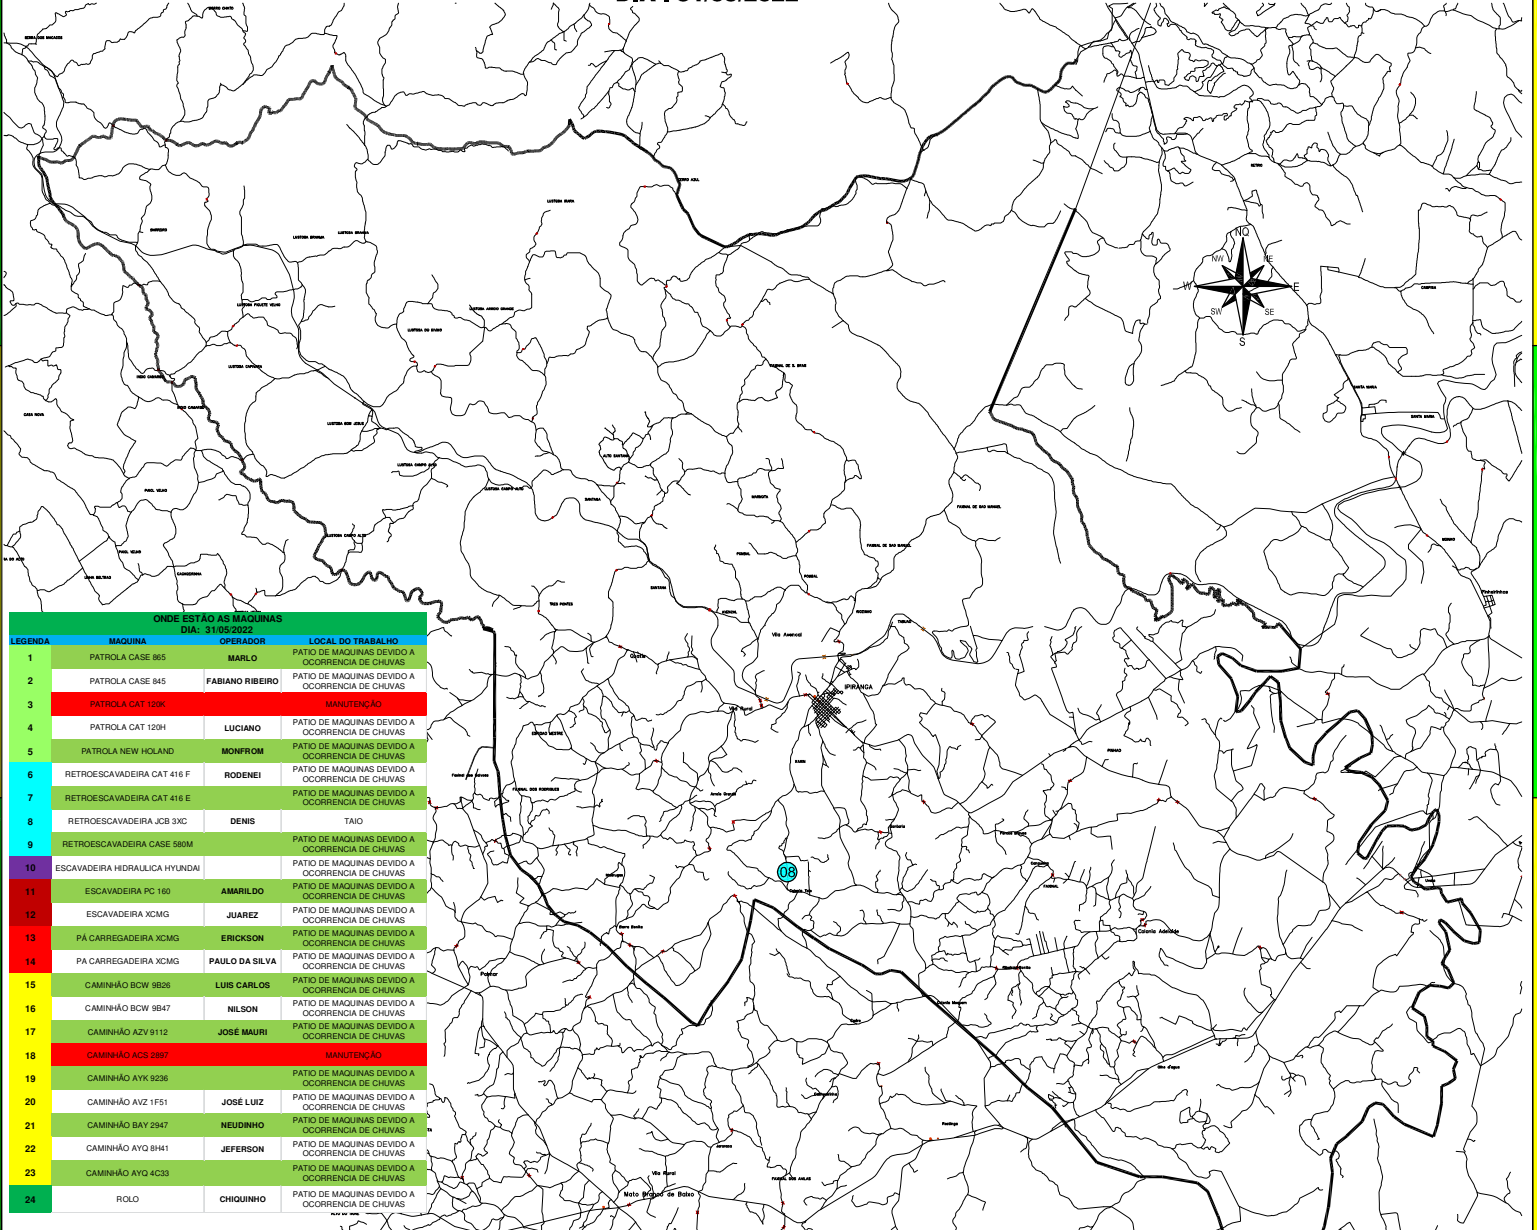

ONDE ESTÃO AS MÁQUINAS

DIA : 31/05/2022

ONDE ESTÃO AS MÁQUINAS

DIA: 31/05/2022

LEGENDA	MAQUINA	OPERADOR	LOCAL DO TRABALHO
1	PATROLA CASE 865	MARLO	PATIO DE MAQUINAS DEVIDO A OCORRENCIA DE CHUVAS
2	PATROLA CASE 845	FABIANO RIBEIRO	PATIO DE MAQUINAS DEVIDO A OCORRENCIA DE CHUVAS
3	PATROLA CAT 120K		MANUTENÇÃO
4	PATROLA CAT 120H	LUCIANO	PATIO DE MAQUINAS DEVIDO A OCORRENCIA DE CHUVAS
5	PATROLA NEW HOLLAND	MONFROM	PATIO DE MAQUINAS DEVIDO A OCORRENCIA DE CHUVAS
6	RETROESCAVADEIRA CAT 416 F	RODENEI	PATIO DE MAQUINAS DEVIDO A OCORRENCIA DE CHUVAS
7	RETROESCAVADEIRA CAT 416 E		PATIO DE MAQUINAS DEVIDO A OCORRENCIA DE CHUVAS
8	RETROESCAVADEIRA JCB 3XC	DENIS	TAIO
9	RETROESCAVADEIRA CASE 580M		PATIO DE MAQUINAS DEVIDO A OCORRENCIA DE CHUVAS
10	ESCAVADEIRA HIDRALICA HYUNDAI		PATIO DE MAQUINAS DEVIDO A OCORRENCIA DE CHUVAS
11	ESCAVADEIRA PC 160	AMARILDO	PATIO DE MAQUINAS DEVIDO A OCORRENCIA DE CHUVAS
12	ESCAVADEIRA XCMG	JUAREZ	PATIO DE MAQUINAS DEVIDO A OCORRENCIA DE CHUVAS
13	PA CARREGADEIRA XCMG	ERICKSON	PATIO DE MAQUINAS DEVIDO A OCORRENCIA DE CHUVAS
14	PA CARREGADEIRA XCMG	PAULO DA SILVA	PATIO DE MAQUINAS DEVIDO A OCORRENCIA DE CHUVAS
15	CAMINHÃO BCW 9B26	LUIS CARLOS	PATIO DE MAQUINAS DEVIDO A OCORRENCIA DE CHUVAS
16	CAMINHÃO BCW 9B47	NILSON	PATIO DE MAQUINAS DEVIDO A OCORRENCIA DE CHUVAS
17	CAMINHÃO AZV 9112	JOSE MAURI	PATIO DE MAQUINAS DEVIDO A OCORRENCIA DE CHUVAS
18	CAMINHÃO ACS 2897		MANUTENÇÃO
19	CAMINHÃO AXX 9236		PATIO DE MAQUINAS DEVIDO A OCORRENCIA DE CHUVAS
20	CAMINHÃO AVZ 1F51	JOSE LUIZ	PATIO DE MAQUINAS DEVIDO A OCORRENCIA DE CHUVAS
21	CAMINHÃO BAY 2947	NEUDINHO	PATIO DE MAQUINAS DEVIDO A OCORRENCIA DE CHUVAS
22	CAMINHÃO AYO 8H41	JEFERSON	PATIO DE MAQUINAS DEVIDO A OCORRENCIA DE CHUVAS
23	CAMINHÃO AYO 4C33		PATIO DE MAQUINAS DEVIDO A OCORRENCIA DE CHUVAS
24	ROLO	CHIOQUINHO	PATIO DE MAQUINAS DEVIDO A OCORRENCIA DE CHUVAS