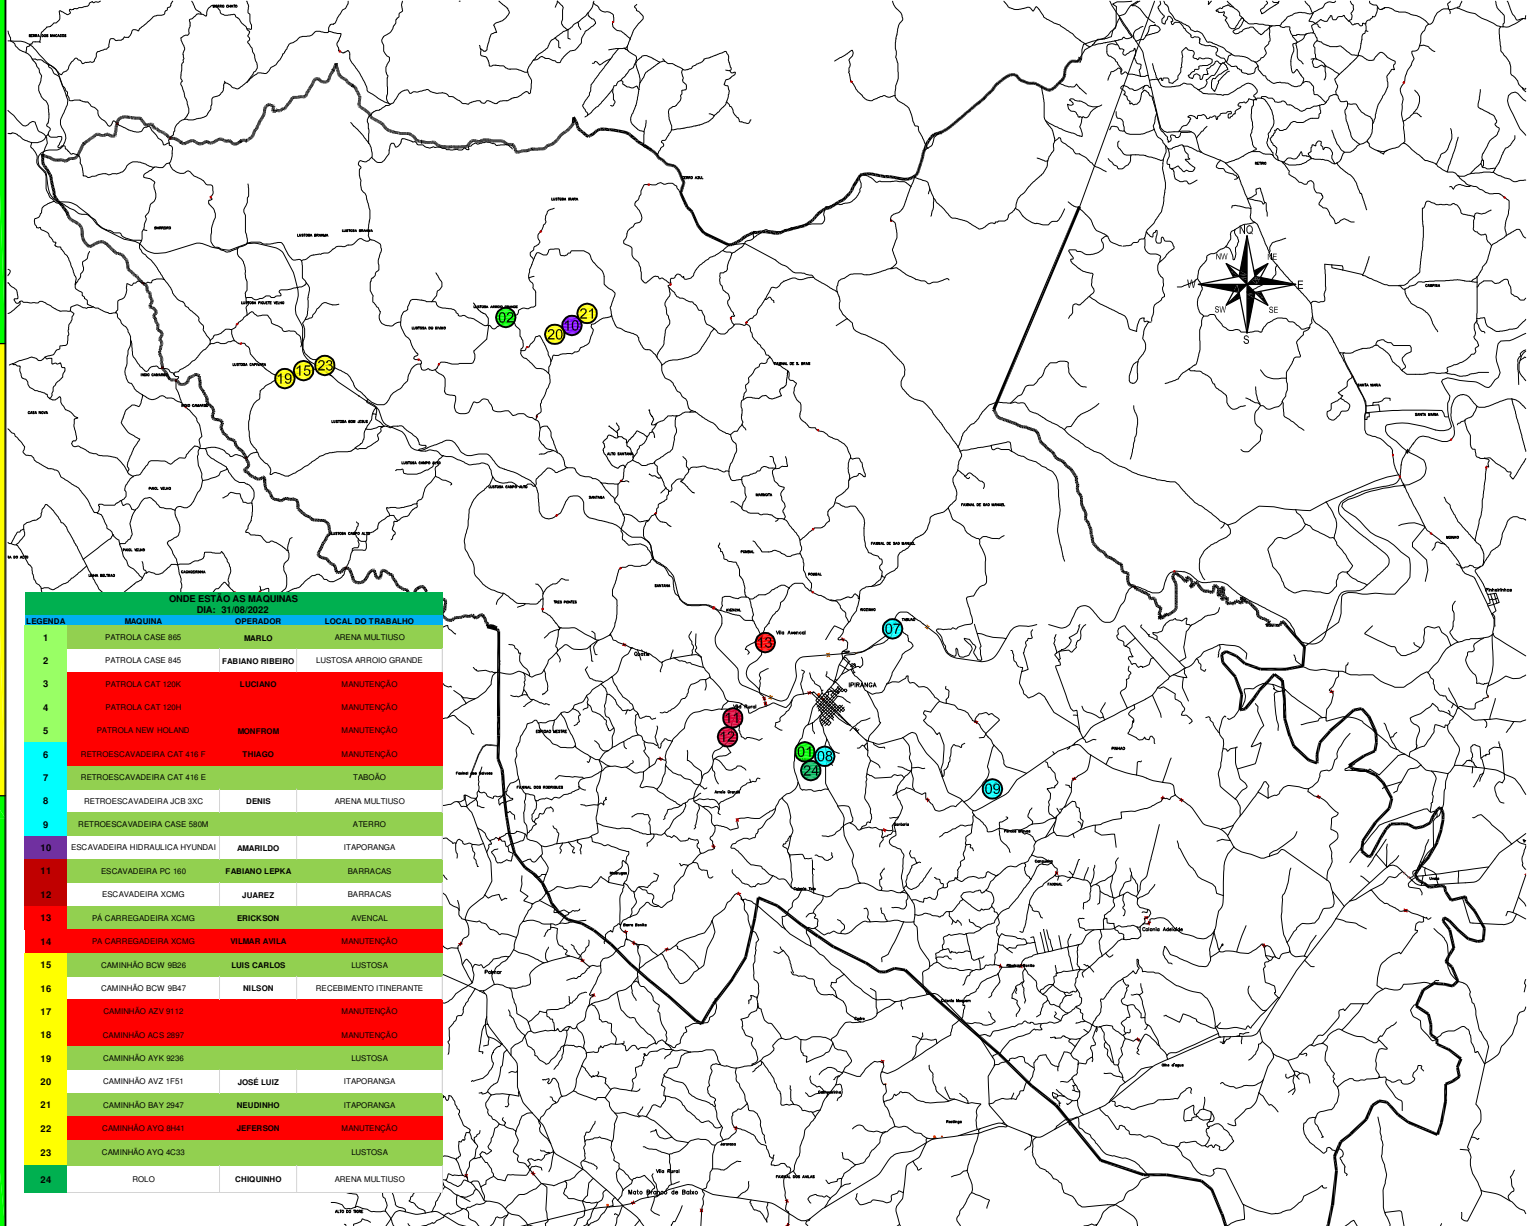

ONDE ESTÃO AS MÁQUINAS

DIA : 31/08/2022

LEGENDA	MAQUINA	OPERADOR	LOCAL DO TRABALHO
1	PATROLA CASE 865	MARLO	ARENA MULTUISO
2	PATROLA CASE 845	FABIANO RIBEIRO	LUSTOSA ARROIO GRANDE
3	PATROLA CAT 120K	LUCIANO	MANUTENÇÃO
4	PATROLA CAT 120H		MANUTENÇÃO
5	PATROLA NEW HOLLAND	MONFROM	MANUTENÇÃO
6	RETROSCAVADEIRA CAT 416 F	THIAGO	MANUTENÇÃO
7	RETROSCAVADEIRA CAT 416 E		TABOÃO
8	RETROSCAVADEIRA JCB 3XC	DENIS	ARENA MULTUISO
9	RETROSCAVADEIRA CASE 580M		ATERRO
10	ESCAVADEIRA HIDRAULICA HYUNDAI	AMARILDO	ITAPORANGA
11	ESCAVADEIRA PC 160	FABIANO LEPKA	BARRACAS
12	ESCAVADEIRA XCMG	JUAREZ	BARRACAS
13	PA CARREGADEIRA XCMG	ERICKSON	AVENCAL
14	PA CARREGADEIRA XCMG	VILMAR AVILA	MANUTENÇÃO
15	CAMINHÃO BCW 9826	LUIS CARLOS	LUSTOSA
16	CAMINHÃO BCW 9847	NILSON	RECEBIMENTO ITINERANTE
17	CAMINHÃO AZV 9112		MANUTENÇÃO
18	CAMINHÃO AZ3 2897		MANUTENÇÃO
19	CAMINHÃO AYG 9236		LUSTOSA
20	CAMINHÃO AVZ 1F51	JOSÉ LUIZ	ITAPORANGA
21	CAMINHÃO BAY 2947	NEUDINHO	ITAPORANGA
22	CAMINHÃO AYG 8941	JEFERSON	MANUTENÇÃO
23	CAMINHÃO AYG 4C33		LUSTOSA
24	ROLO	CHOUQUINHO	ARENA MULTUISO