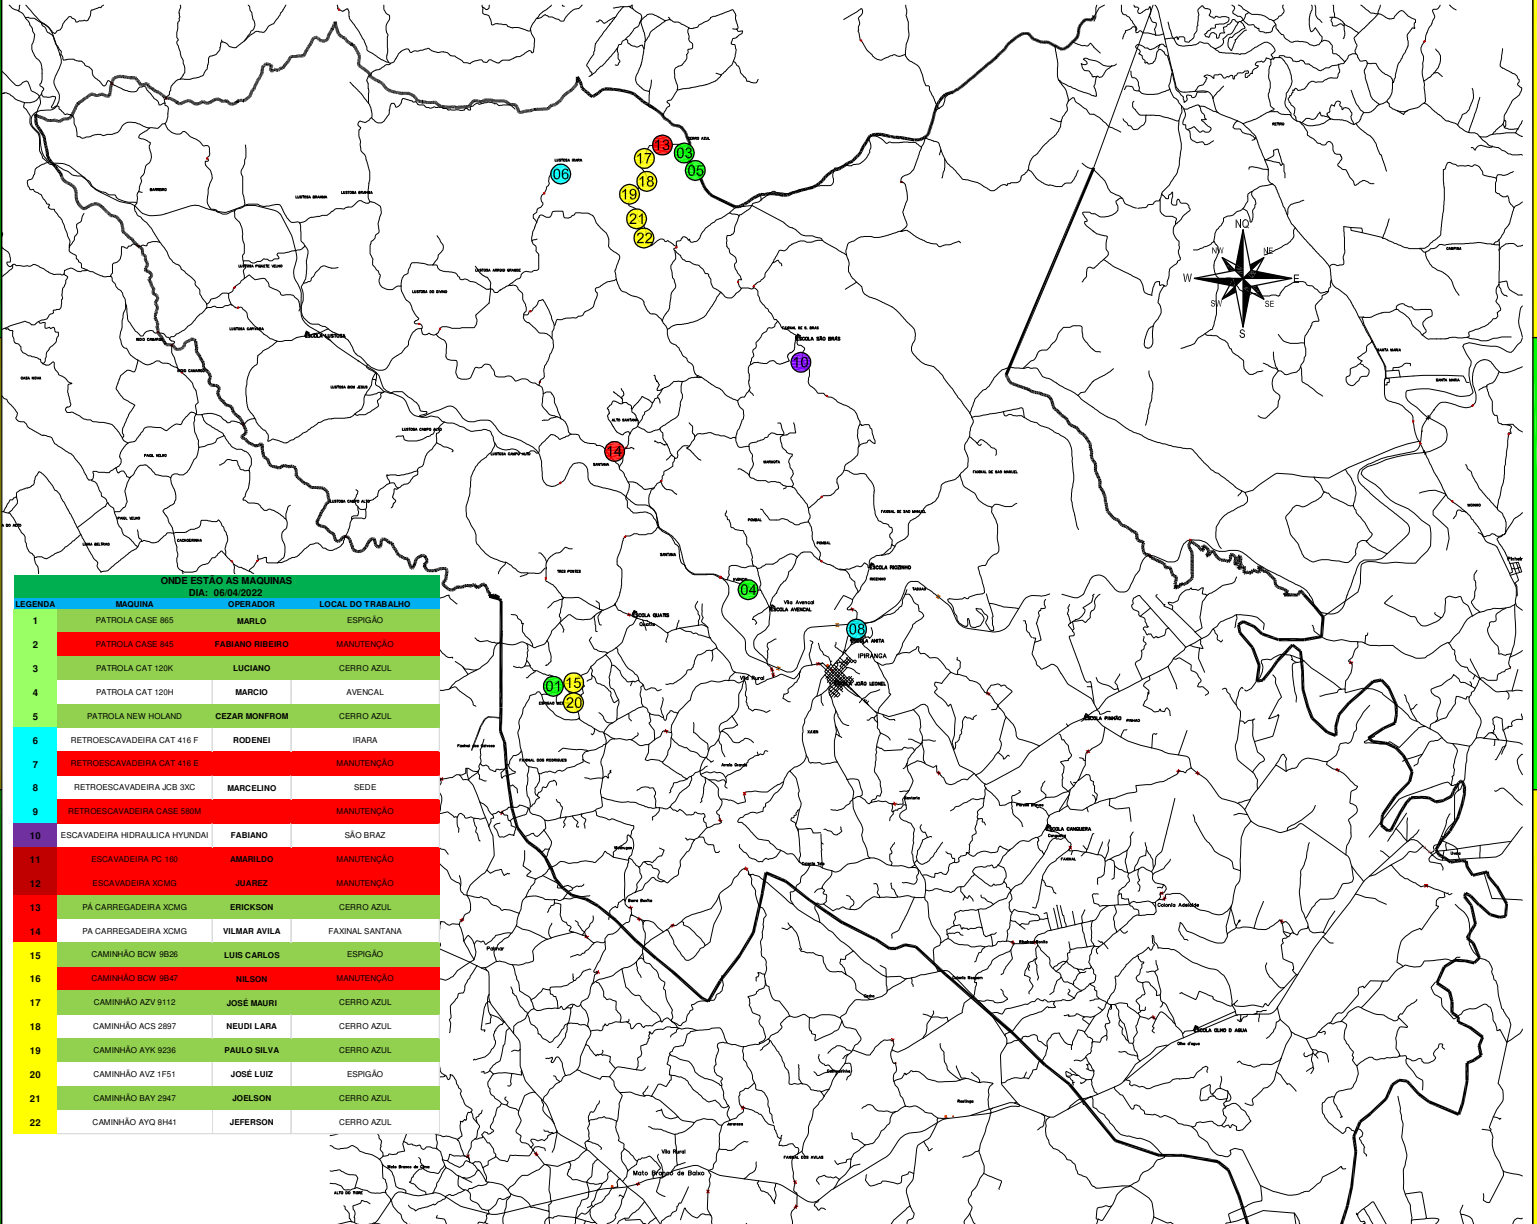

ONDE ESTÃO AS MÁQUINAS

DIA : 06/04/2022

ONDE ESTÃO AS MÁQUINAS

DIA: 06/04/2022

| LEGENDA | MÁQUINA | OPERADOR | LOCAL DO TRABALHO |
|---------|-------------------------------|-----------------|-------------------|
| 1 | PATROLA CASE 865 | MARLO | ESPIGÃO |
| 2 | PATROLA CASE 845 | FABIANO RIBEIRO | MANUTENÇÃO |
| 3 | PATROLA CAT 120K | LUCIANO | CERRO AZUL |
| 4 | PATROLA CAT 120H | MARCIO | AVENCAL |
| 5 | PATROLA NEW HOLLAND | CEZAR MONFROM | CERRO AZUL |
| 6 | RETROESCAVADERA CAT 416 F | RODENEI | IRARA |
| 7 | RETROESCAVADERA CAT 416 E | | MANUTENÇÃO |
| 8 | RETROESCAVADERA JCB 3XC | MARCELINO | SEDE |
| 9 | RETROESCAVADERA CASE 580M | | MANUTENÇÃO |
| 10 | ESCAVADERA HIDRAULICA HYUNDAI | FABIANO | SÃO BRAZ |
| 11 | ESCAVADERA PC 160 | AMARILDO | MANUTENÇÃO |
| 12 | ESCAVADERA XCMG | JUAZÉ | MANUTENÇÃO |
| 13 | PÁ CARREGADEIRA XCMG | ERICKSON | CERRO AZUL |
| 14 | PA CARREGADEIRA XCMG | VILMAR AVILA | FAXINAL SANTANA |
| 15 | CAMINHÃO BCW 9B26 | LUIS CARLOS | ESPIGÃO |
| 16 | CAMINHÃO BCW 9B47 | NILSON | MANUTENÇÃO |
| 17 | CAMINHÃO ACS 9112 | JOSÉ MAURI | CERRO AZUL |
| 18 | CAMINHÃO ACS 2897 | NEVDI LARA | CERRO AZUL |
| 19 | CAMINHÃO AYLK 9236 | PAULO SILVA | CERRO AZUL |
| 20 | CAMINHÃO AVZ 1F51 | JOSÉ LUIZ | ESPIGÃO |
| 21 | CAMINHÃO BAY 2947 | JOELSON | CERRO AZUL |
| 22 | CAMINHÃO AYO 8H41 | JEFERSON | CERRO AZUL |