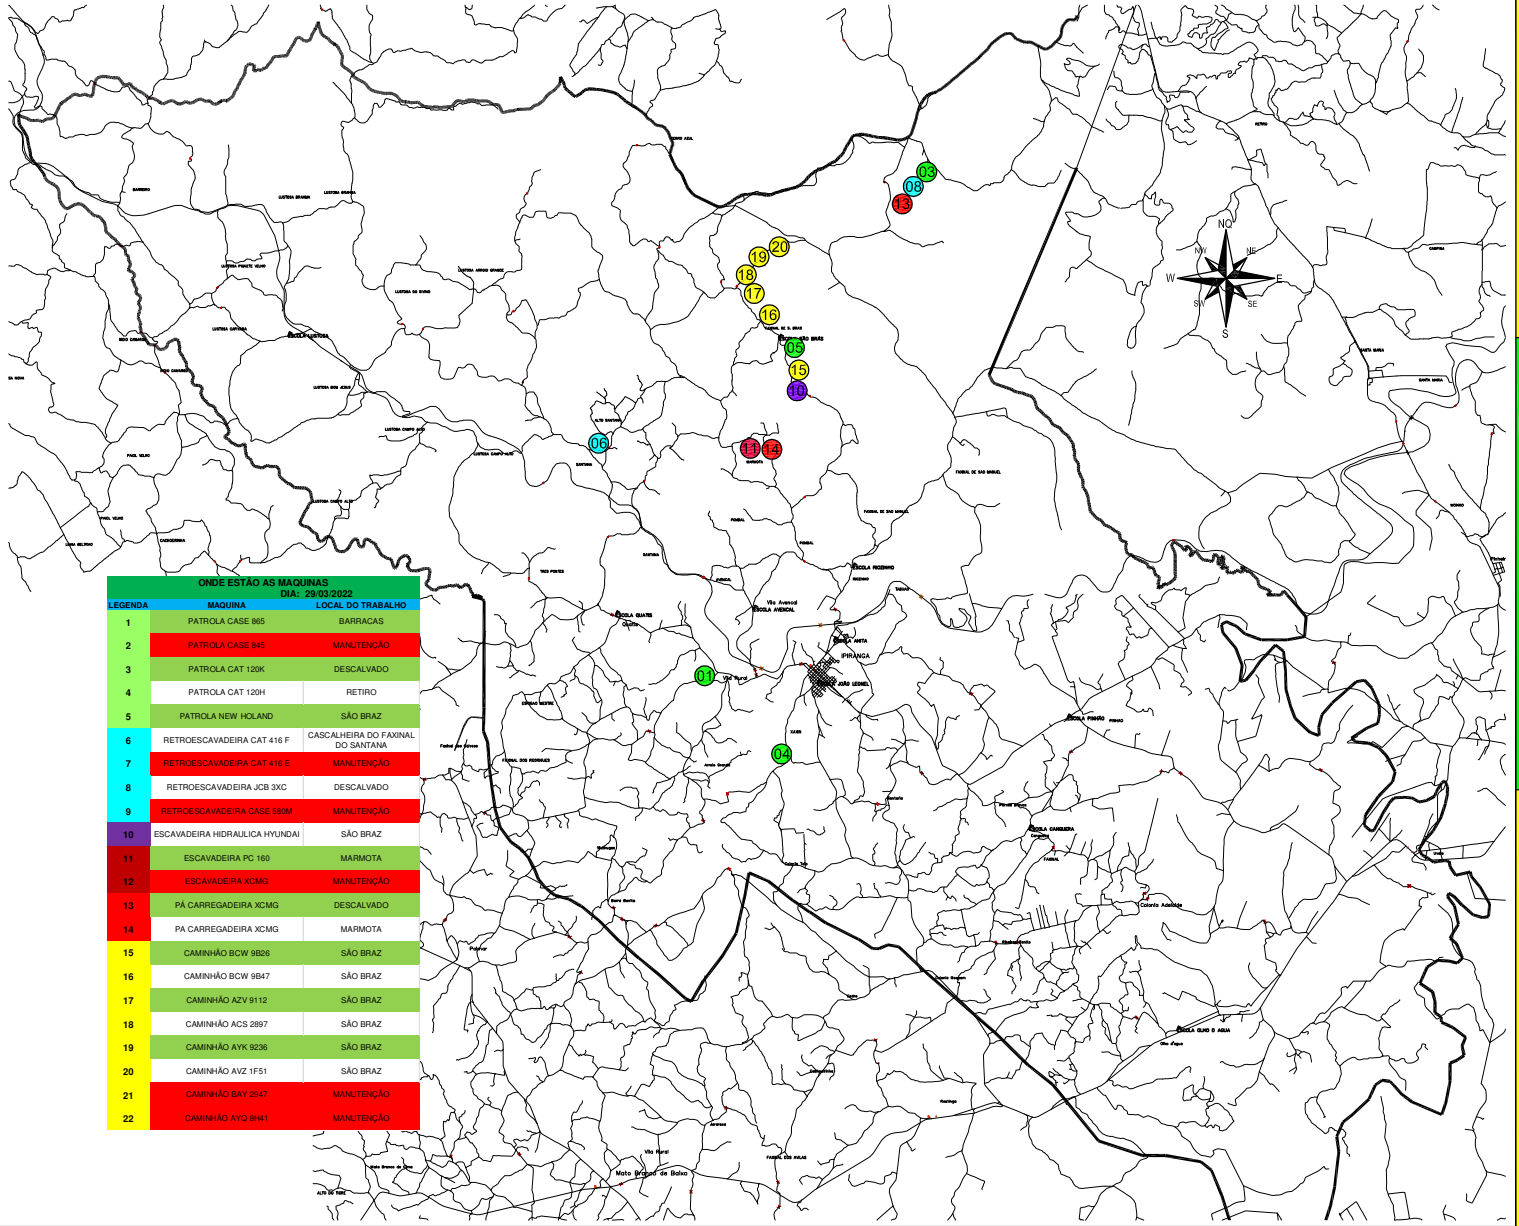

ONDE ESTÃO AS MÁQUINAS

DIA : 29/03/2022

ONDE ESTÃO AS MÁQUINAS		
LEGENDA	MÁQUINA	LOCAL DO TRABALHO
1	PATROLA CASE 865	BARRACAS
2	PATROLA CASE 845	MANUTENÇÃO
3	PATROLA CAT 120K	DESCALVADO
4	PATROLA CAT 120H	RETIRO
5	PATROLA NEW HOLLAND	SÃO BRAZ
6	RETROSCAVADEIRA CAT 416 F	CASCALHEIRA DO FOMINAL DO SANTANA
7	RETROSCAVADEIRA CAT 416 E	MANUTENÇÃO
8	RETROSCAVADEIRA JCB 3XC	DESCALVADO
9	RETROSCAVADEIRA CASE 580M	MANUTENÇÃO
10	ESCAVADORA HIDRAULICA HYUNDAI	SÃO BRAZ
11	ESCAVADORA PC 160	MARMOTA
12	ESCAVADORA XCMG	MANUTENÇÃO
13	PÁ CARREGADEIRA XCMG	DESCALVADO
14	PA CARREGADEIRA XCMG	MARMOTA
15	CAMINHÃO BCW 9826	SÃO BRAZ
16	CAMINHÃO BCW 9847	SÃO BRAZ
17	CAMINHÃO AZV 9112	SÃO BRAZ
18	CAMINHÃO ACS 2897	SÃO BRAZ
19	CAMINHÃO AYK 9236	SÃO BRAZ
20	CAMINHÃO AVZ 1F51	SÃO BRAZ
21	CAMINHÃO BAY 2347	MANUTENÇÃO
22	CAMINHÃO AYO 8M1	MANUTENÇÃO