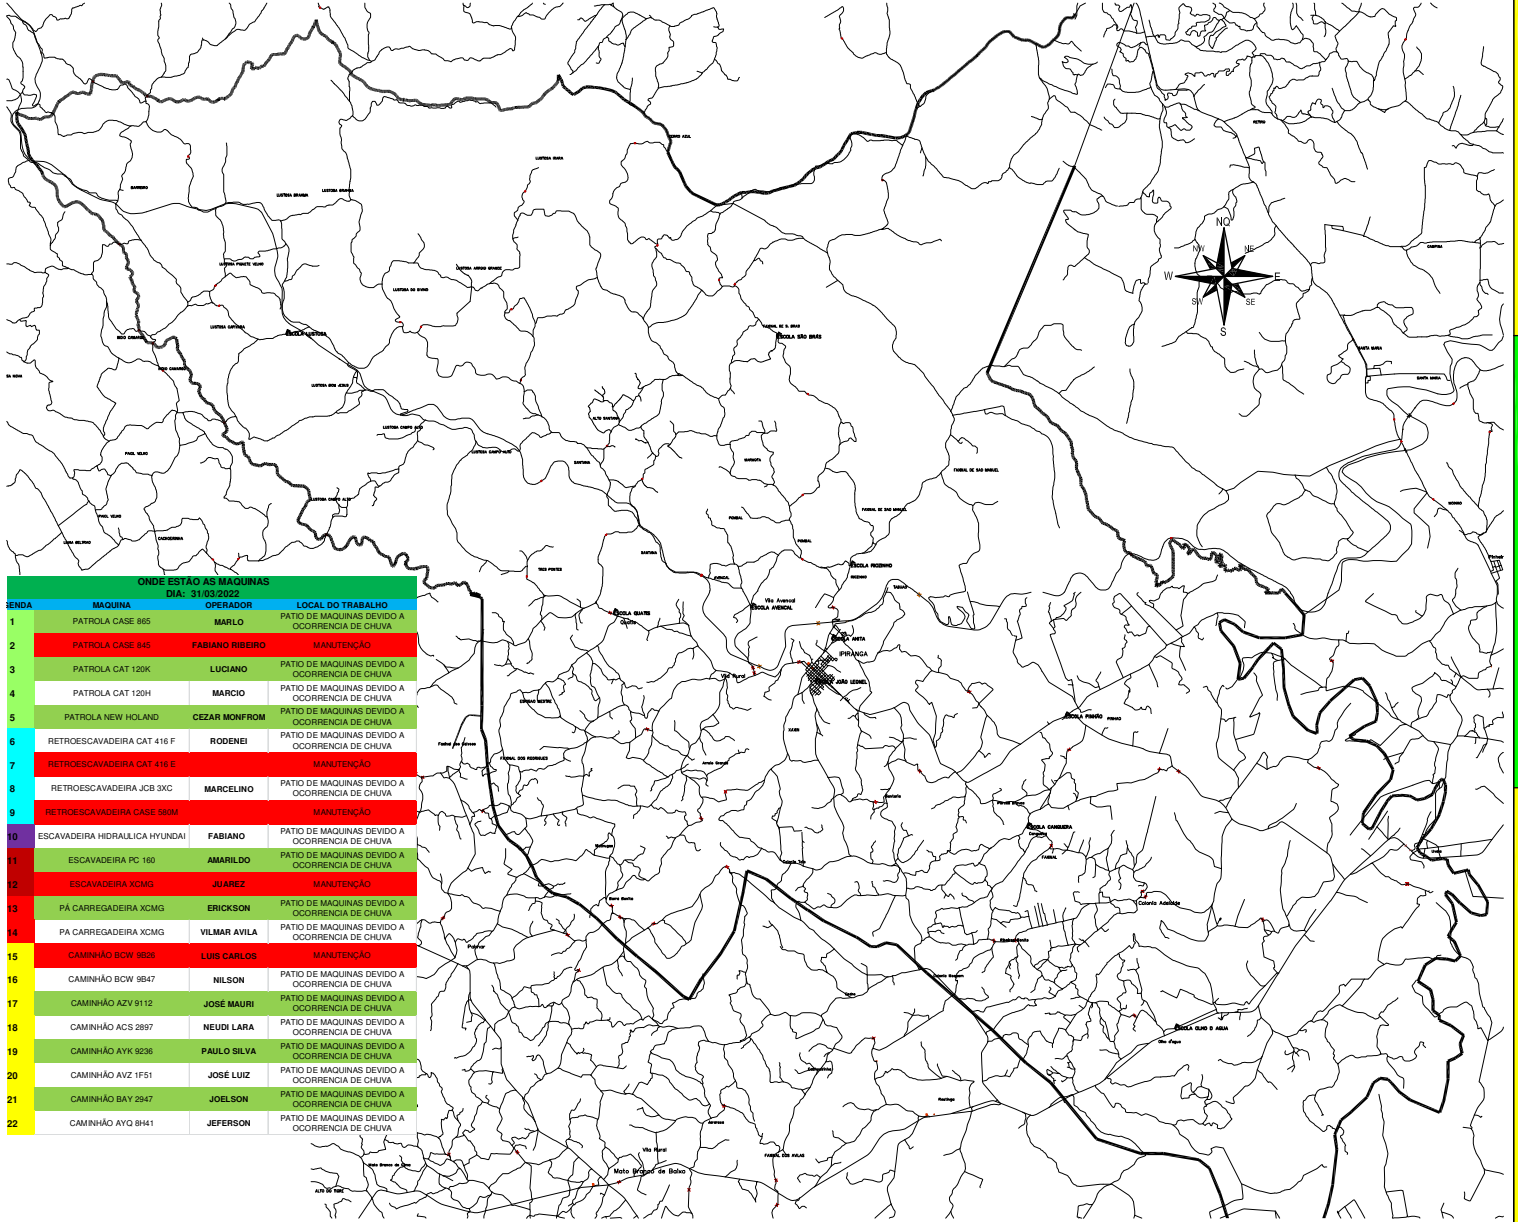

ONDE ESTÃO AS MÁQUINAS

DIA : 31/03/2022 (devido ao tempo chuvoso, as maquinas não tem condições de trabalho)

ONDE ESTÃO AS MÁQUINAS

DIA: 31/03/2022

SENA	MÁQUINA	OPERADOR	LOCAL DO TRABALHO
1	PATROLA CASE 805	MARLO	PATIO DE MÁQUINAS DEVIDO A OCORRÊNCIA DE CHUVA
2	PATROLA CASE 845	FABIANO RIBEIRO	MANUTENÇÃO
3	PATROLA CAT 120K	LUCIANO	PATIO DE MÁQUINAS DEVIDO A OCORRÊNCIA DE CHUVA
4	PATROLA CAT 120H	MARCIO	PATIO DE MÁQUINAS DEVIDO A OCORRÊNCIA DE CHUVA
5	PATROLA NEW HOLLAND	CEZAR MONFROM	PATIO DE MÁQUINAS DEVIDO A OCORRÊNCIA DE CHUVA
6	RETROESCAVADEIRA CAT 416 F	RODENEI	PATIO DE MÁQUINAS DEVIDO A OCORRÊNCIA DE CHUVA
7	RETROESCAVADEIRA CAT 416 E		MANUTENÇÃO
8	RETROESCAVADEIRA JCB 33C	MARCELINO	PATIO DE MÁQUINAS DEVIDO A OCORRÊNCIA DE CHUVA
9	RETROESCAVADEIRA CASE 500M		MANUTENÇÃO
10	ESCAVADEIRA HIDRAULICA HYUNDAI	FABIANO	PATIO DE MÁQUINAS DEVIDO A OCORRÊNCIA DE CHUVA
11	ESCAVADEIRA PC 160	AMARILDO	PATIO DE MÁQUINAS DEVIDO A OCORRÊNCIA DE CHUVA
12	ESCAVADEIRA XCMG	JUAZEL	MANUTENÇÃO
13	PÁ CARREGADEIRA XCMG	ERICKSON	PATIO DE MÁQUINAS DEVIDO A OCORRÊNCIA DE CHUVA
14	PA CARREGADEIRA XCMG	VILMAR AVILA	PATIO DE MÁQUINAS DEVIDO A OCORRÊNCIA DE CHUVA
15	CAMINHÃO BCW 3526	LUIS CARLOS	MANUTENÇÃO
16	CAMINHÃO BCW 9847	NILSON	PATIO DE MÁQUINAS DEVIDO A OCORRÊNCIA DE CHUVA
17	CAMINHÃO AZV 9112	JOSE MAURI	PATIO DE MÁQUINAS DEVIDO A OCORRÊNCIA DE CHUVA
18	CAMINHÃO ACS 2897	NEUDI LARA	PATIO DE MÁQUINAS DEVIDO A OCORRÊNCIA DE CHUVA
19	CAMINHÃO AYC 9236	PAULO SILVA	PATIO DE MÁQUINAS DEVIDO A OCORRÊNCIA DE CHUVA
20	CAMINHÃO AVZ 1F51	JOSE LUIZ	PATIO DE MÁQUINAS DEVIDO A OCORRÊNCIA DE CHUVA
21	CAMINHÃO BAY 2347	JOELSON	PATIO DE MÁQUINAS DEVIDO A OCORRÊNCIA DE CHUVA
22	CAMINHÃO AYG 8H41	JEFERSON	PATIO DE MÁQUINAS DEVIDO A OCORRÊNCIA DE CHUVA